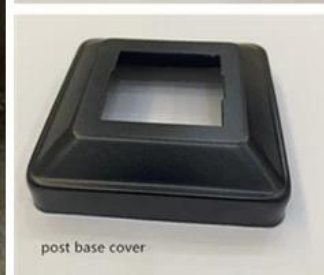

ModernoProjeto grandes durabilidade peças de escada em aço galvanizado kit post newel com vários designs acessível.

Características do kit post newel de aço galvanizado -

Item	peças de escada em aço galvanizado kit post newel
Material	aço ou alumínio
Terminar	revestimento de zinco, revestimento em pó
Corrimão superior	80x40mm oval <input type="checkbox"/>
Post principal	40x40mm <input type="checkbox"/>
Barra do meio	32 * 32 mm <input type="checkbox"/>
postes verticais	12 * 12 mm
Acessórios	suporte para suporte de corrimão / barra intermediária para suporte de coluna <input type="checkbox"/>
Montagem	fácil de instalar com parafusos
MOQ	1 conjunto

Produção de fotos do aço newel Postagens -

Aço escada corrimão corrimão fotos-

KEBIL 科比奥®