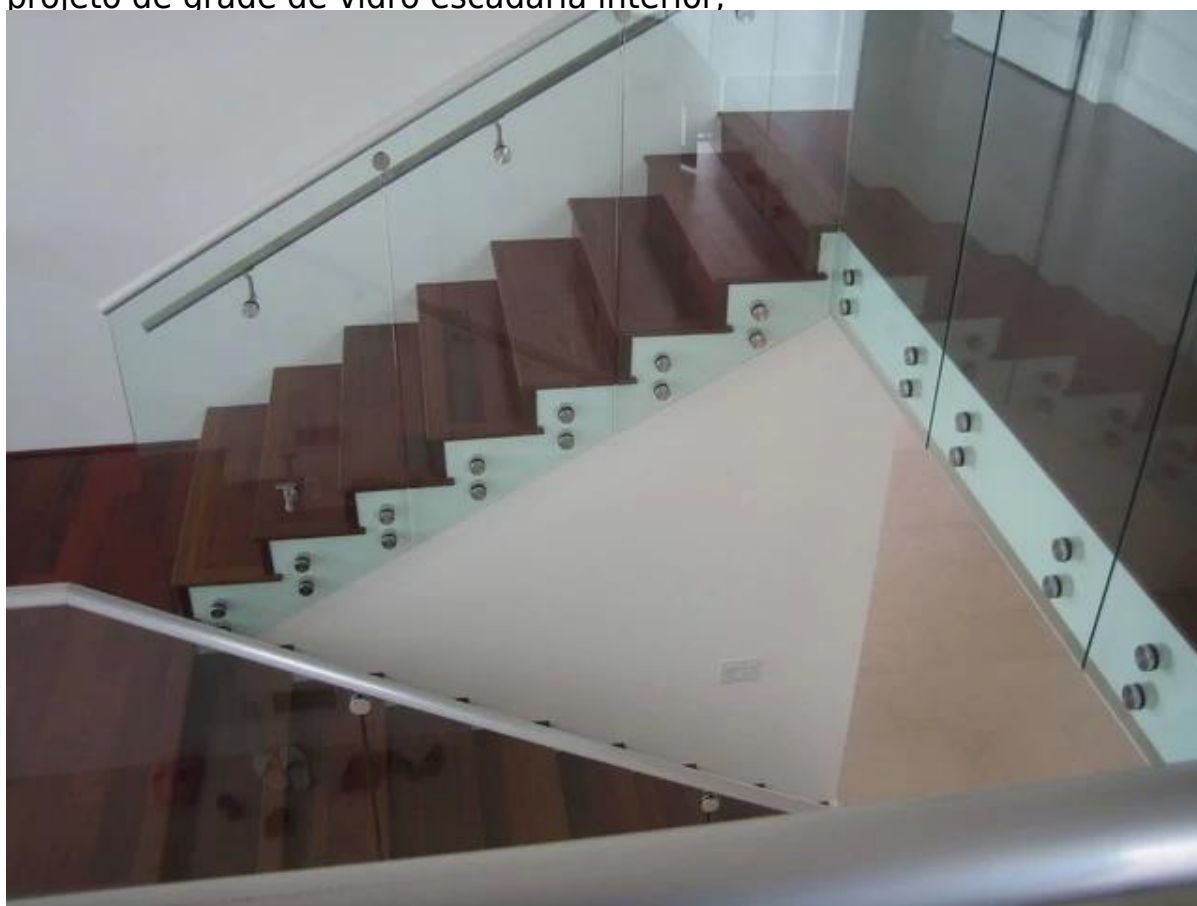

escada impasse acessórios balaustrada de vidro grade de vidro

1. escada características impasse acessórios balaustrada trilhos de vidro de vidro:

- Material: aço inoxidável 304/316
- Terminar: Cetim ou espelho polido
- Para espessura de vidro: espessura 6-19mm
- Sólido, alta qualidade, rubber junta incluída
- Tamanho personalizado disponível.
- **Modelo No.SF-50:** 50 \* tampa 12 milímetros, 50 \* 30mm corpo, M12 \* 120 parafuso, para montar betão / M12 \* 72 parafuso, montagem de madeira.

2. escada foto impasse acessórios balaustrada trilhos de vidro de vidro.

3. escada projeto impasse acessórios balaustrada trilhos de vidro de vidro:  
projeto de grade de vidro deck ao ar livre,

projeto de grade de vidro escadaria interior,