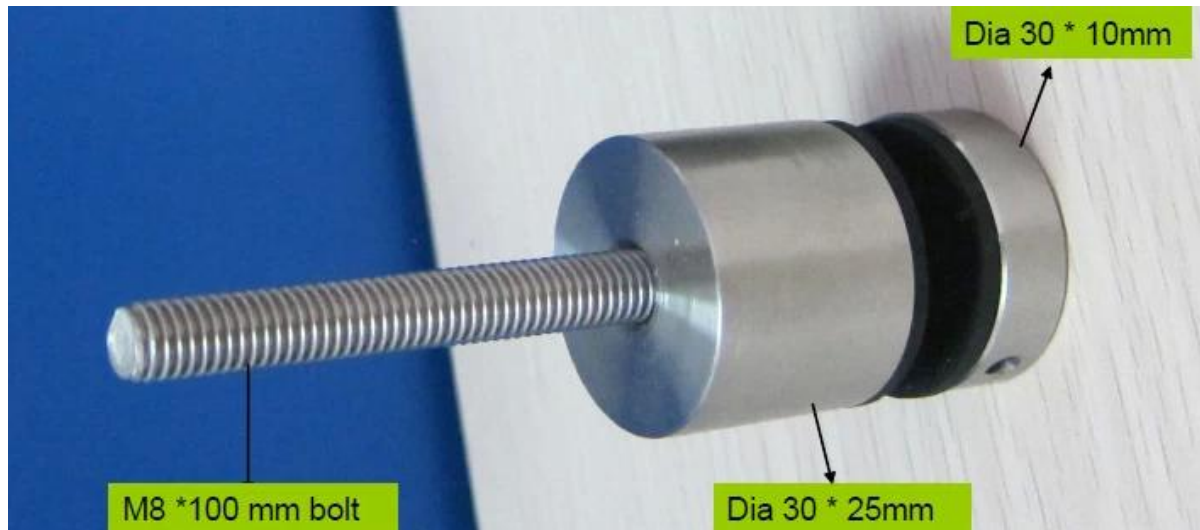

impasse aço inoxidável escadas trilhos de vidro

material: aço inoxidável 304/316

finish: cetim ou espelho polido

vedação de borracha de silicone incluído

Modelo No .: SF-30

tamanho: 30 cap 10 milímetros *, 30 * 25 milímetros corpo, M8 * 100

parafuso

SF-30

Modelo No .: SF-50

tamanho: 50 cap 10 milímetros *, 50 * 30mm corpo, M12 * 120 bolt

Modelo No .: SF-50T

tamanho: 50 * 10mm cap, 50 * 30 milímetros corpo

montagem tamanho da placa: 200 * 100 * 10mm