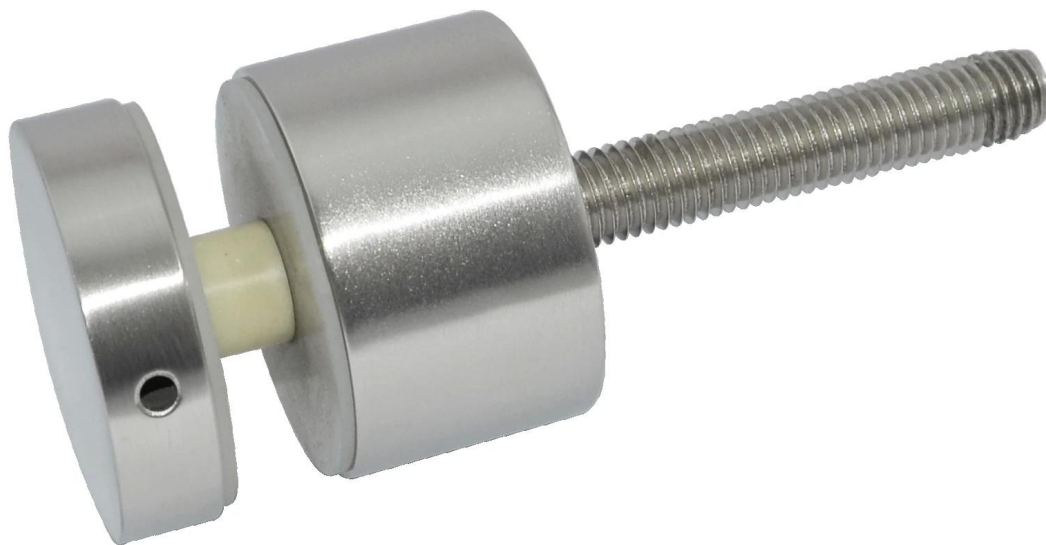

impasse aço inoxidável escadas trilhos de vidro

material: aço inoxidável 304/316

finish: cetim ou espelho polido

vedação de borracha de silicone incluído

Modelo No .: SF-30

tamanho: 30 cap 10 milímetros *, 30 * 25 milímetros corpo, M8 * 100

parafuso

SF-30

Modelo No .: SF-50

tamanho: 50 cap 10 milímetros *, 50 * 30mm corpo, M12 * 120 bolt

Modelo No .: SF-50T

tamanho: 50 * 10mm cap, 50 * 30 milímetros corpo

montagem tamanho da placa: 200 * 100 * 10mm