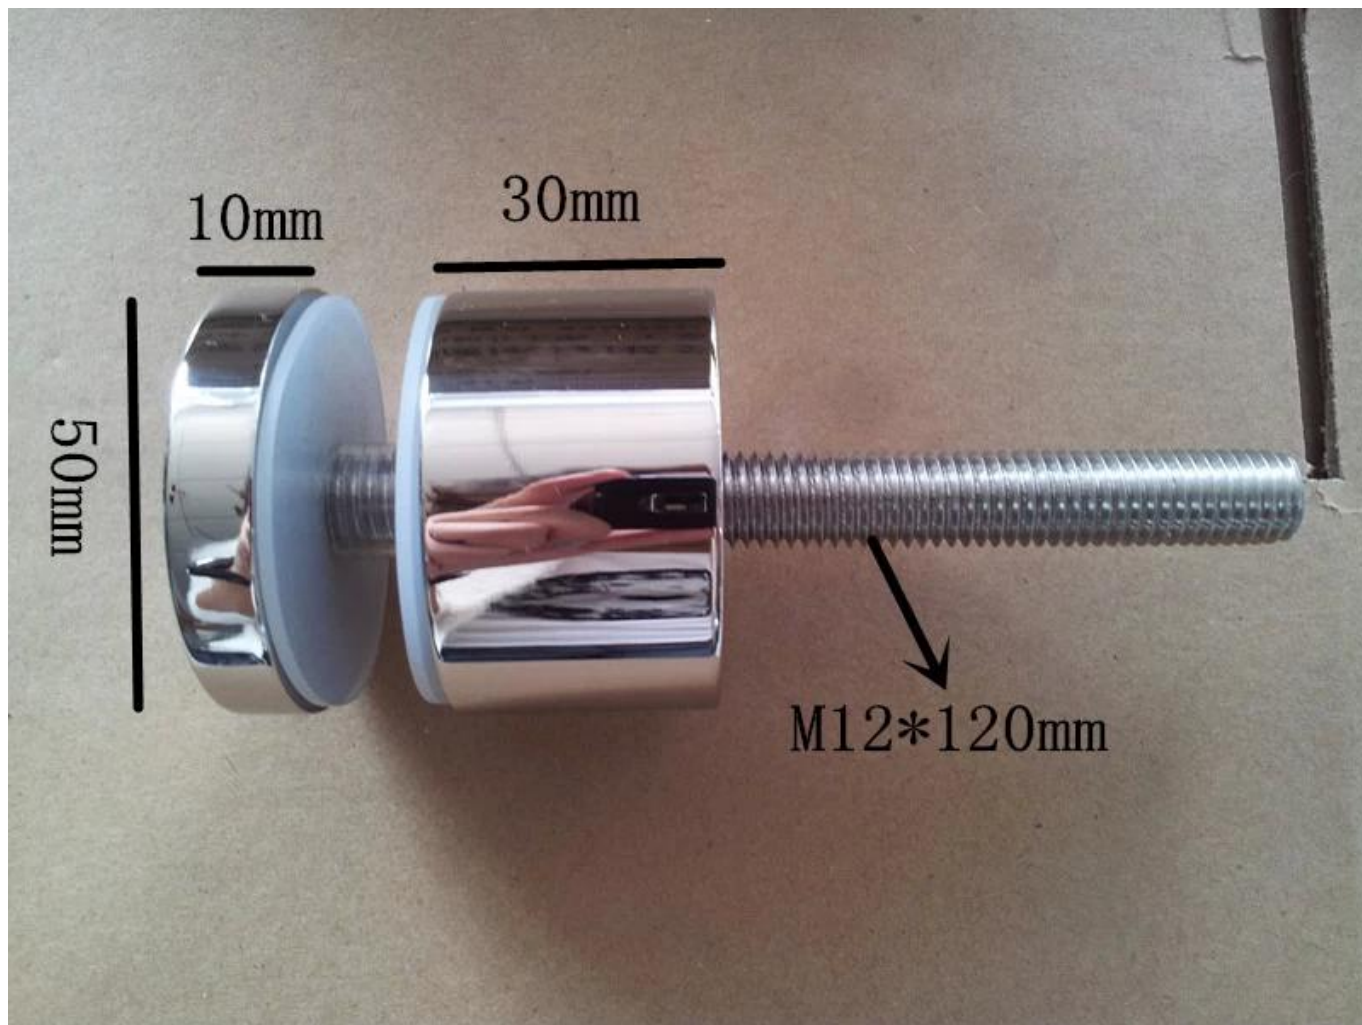

pin impasse para a grade de vidro escadas

Modelo No.	SF-30
material	staaço inless 304/316
terminar	cetim ou espelho polido
tamanho	30 * tampão 10mm, 30 * 25corpo mm, M8 * 100 bOlt, rubbe silíciojunta r incluído

**SF-30**

Modelo Não.	SF-50
material	inoxidável sTeel 304/316
terminar	cetim ou espelho polido

tamanho

50 \* cap 10mm, 50 \* corpo de 30 milímetros,  
M12 \* 120 parafuso, a junta de borracha de  
silicone incluído

**KEBIL** 科比奥®  
SHENZHEN LAUNCH CO. LTD.

- 50mm DIA
- concrete fix screw
- 12mm to 19mm glass

SF-50

[www.launch-cnina.com](http://www.launch-cnina.com)

Modelo No.	SF-50T
material	aço inoxidável 304/316
terminar	cetim ou mirror polido
tamanho	50 * cap 10mm, 50 * 30corpo mm, vedação de borracha de silicone incluído
tamanho da placa de montagem	200 * 100 * 10mm