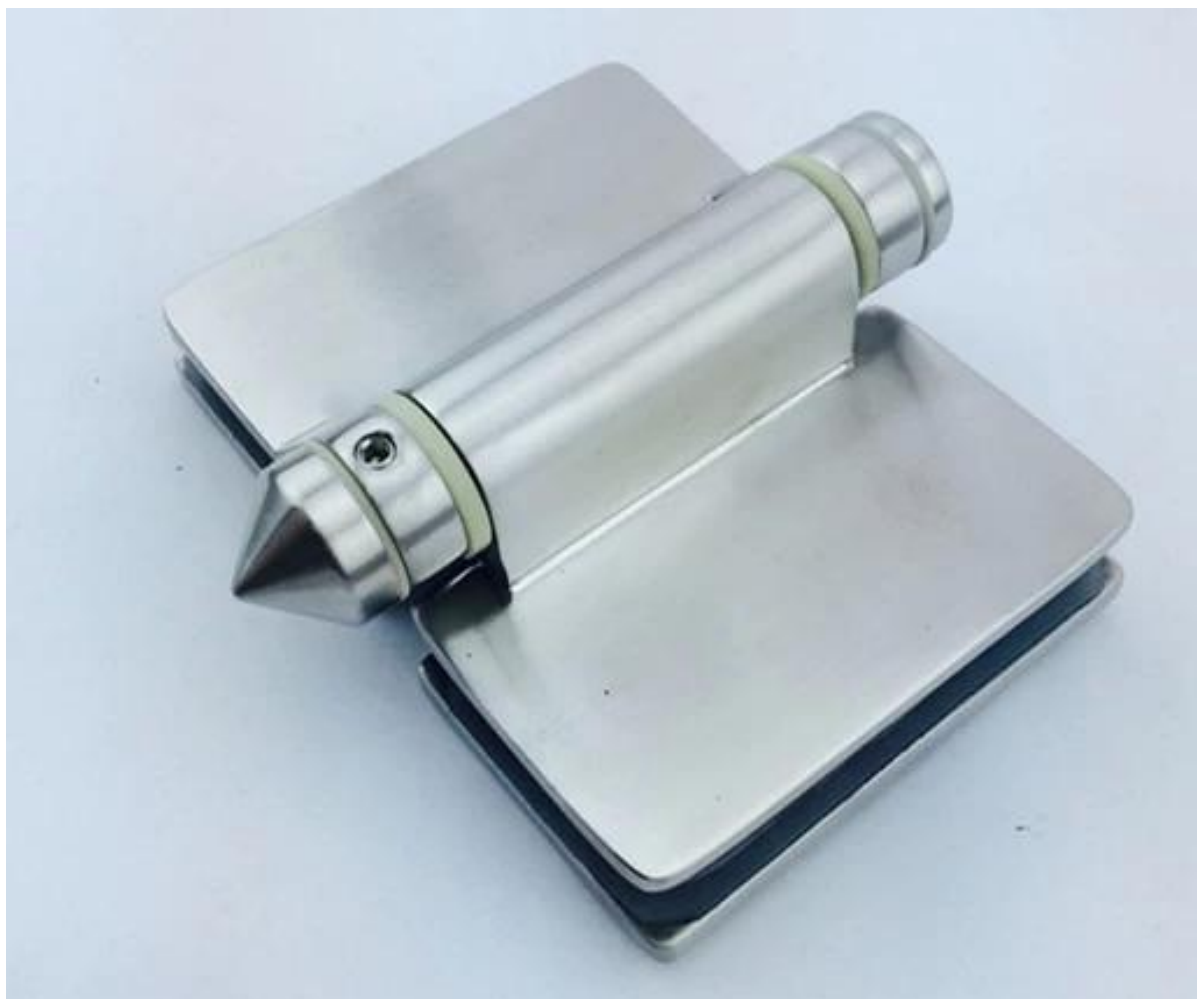

Oferecemos todo conjunto de materiais de vedação de piscina, incluindo torneira de vidro, painéis de vidro temperado, com mola dobradiça e travas de portas.

Todo o hardware a ser de aço inoxidável de alta qualidade 316 e duplex 2205.

Abaixo estão mais detalhes sobre os materiais da cerca da piscina.

torneira de vidro sem moldura para a natação 10-12mm piscina esgrima

SBM

Mirror

Satin

dobradiça piscina porta de vidro, dobradiça da porta de vidro, auto perto da dobradiça

china copo de aço inoxidável trava para cercas piscina

12 milímetros de vidro para cerca de piscina, painel de vidro temperado para balastrada de vidro

Temos também semi-frameless sistema de vedação piscina clique no link abaixo para mais informações: