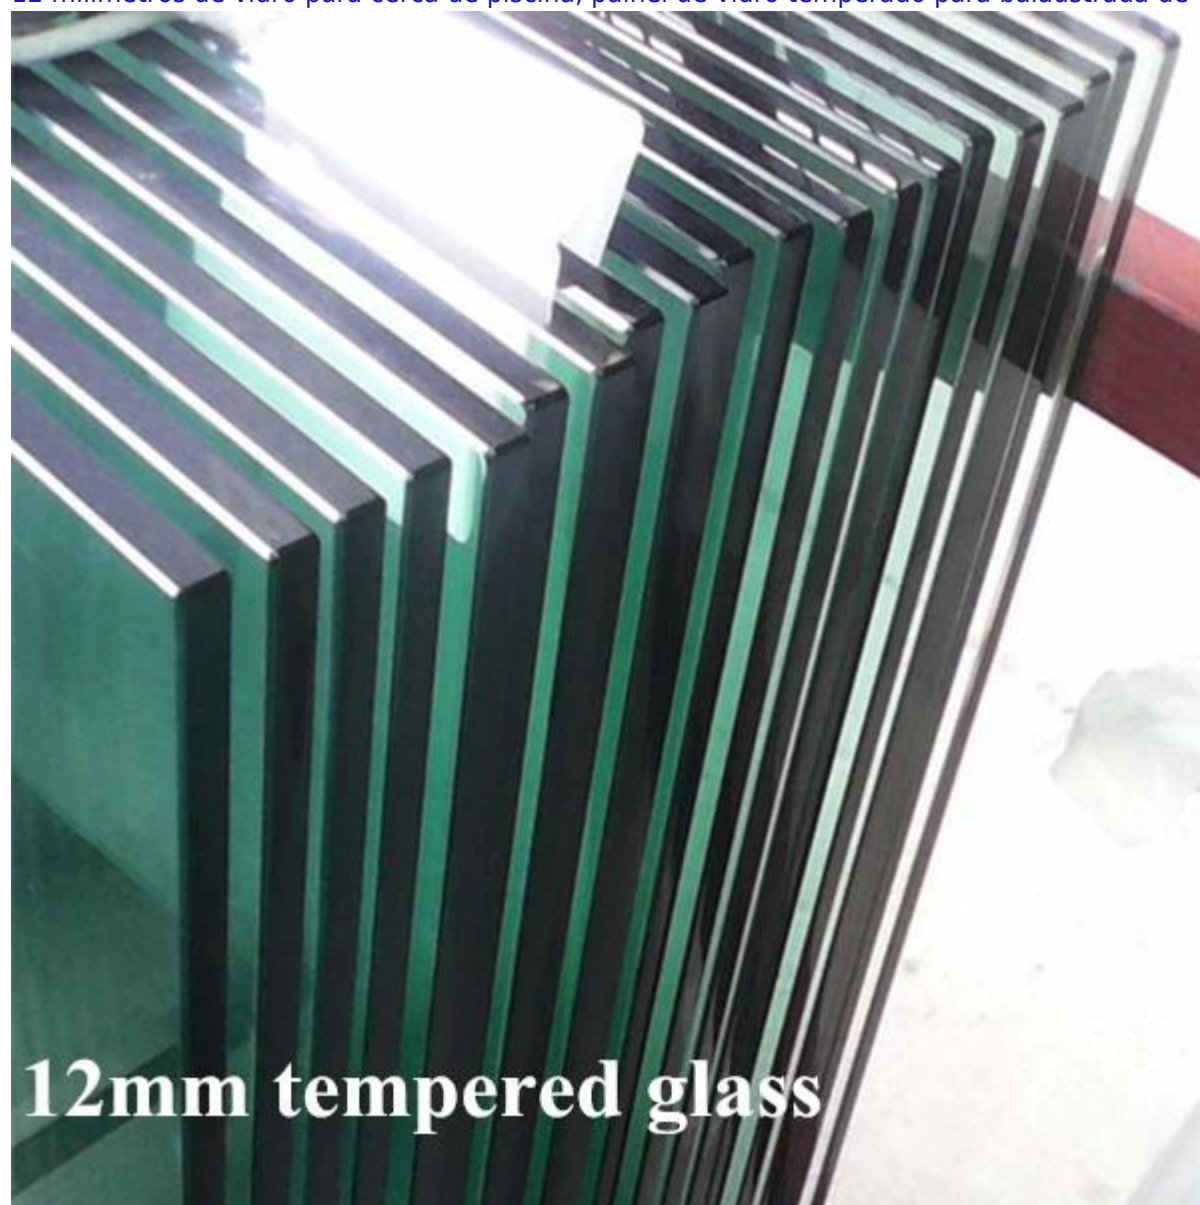

12 milímetros de vidro para cerca de piscina, painel de vidro temperado para balastrada de vidro

Temos também semi-frameless sistema de vedação piscina clique no link abaixo para mais informações:

[sistema inoxidável trilhos de vidro de aço para a varanda, esgrima vidro framless com vidro torneira china fábrica](#)

[aço inoxidável dois trava lateral de vidro para arredondar trava pós portão, trava para trilhos de vidro](#)