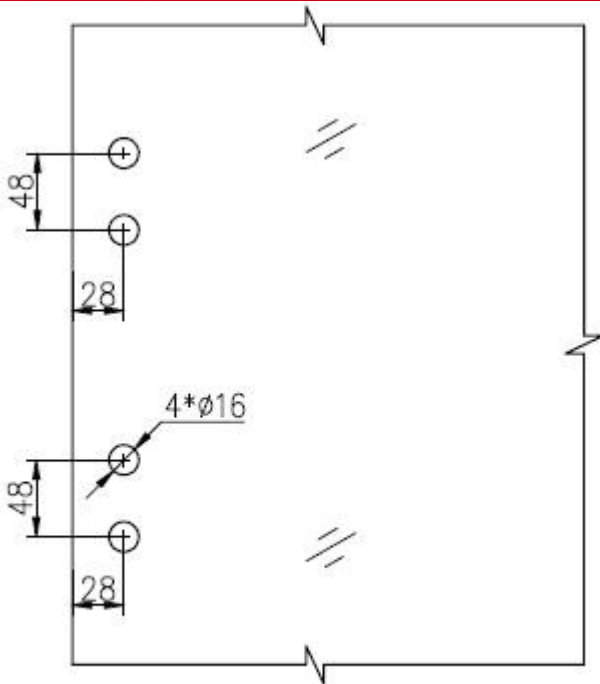

vidro de vidro dobradiça de 180 graus para cerca de piscina

Detalhes:

1. Item No.: L-G2
2. Produto: vidro para dobradiça de vidro
3. Material: SS316
4. Espessura Glass: 10-12mm normalmente
5. MOQ: 1pc
6. Finish: escovado e polido
7. Closed suavemente e automaticamente

# Shenzhen Launch Co.,Ltd

[www.launch-china.cn](http://www.launch-china.cn)

**Hole dimensions**

posição do furo de articulação para painel de

vidro