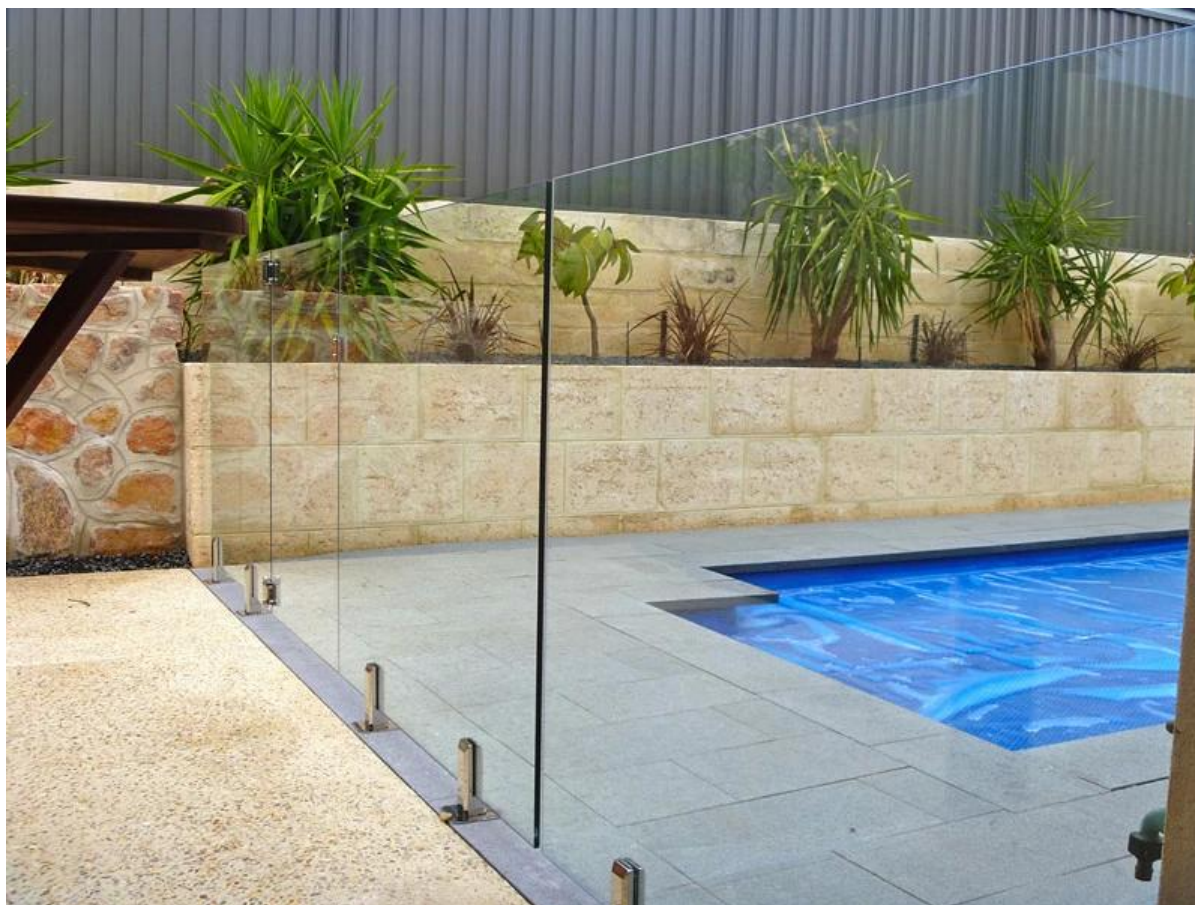

piscina cerca de natação torneiras trilhos ss vidro sem moldura

1. Description,

Nossas cercas de vidro totalmente sem moldura combina luxo, elegância e segurança através do seu design modular. Nosso produto totalmente sem moldura é de 10/12 / 13,52 milímetros de vidro temperado de segurança que é temperado para atender a todas Australian & amp; Canadá & amp; padrões americanos para dar a sua confiança família ao redor da piscina ou em casa.

3). Rodada placa de base foto espigão de embalagem.

3. 4 tipos de torneiras

Projeto fotos para sua referência:

4. hardwares cerca de piscina

Obrigado pela sua visita, Qualquer interessado ou necessidades, entre em contato comigo livremente: