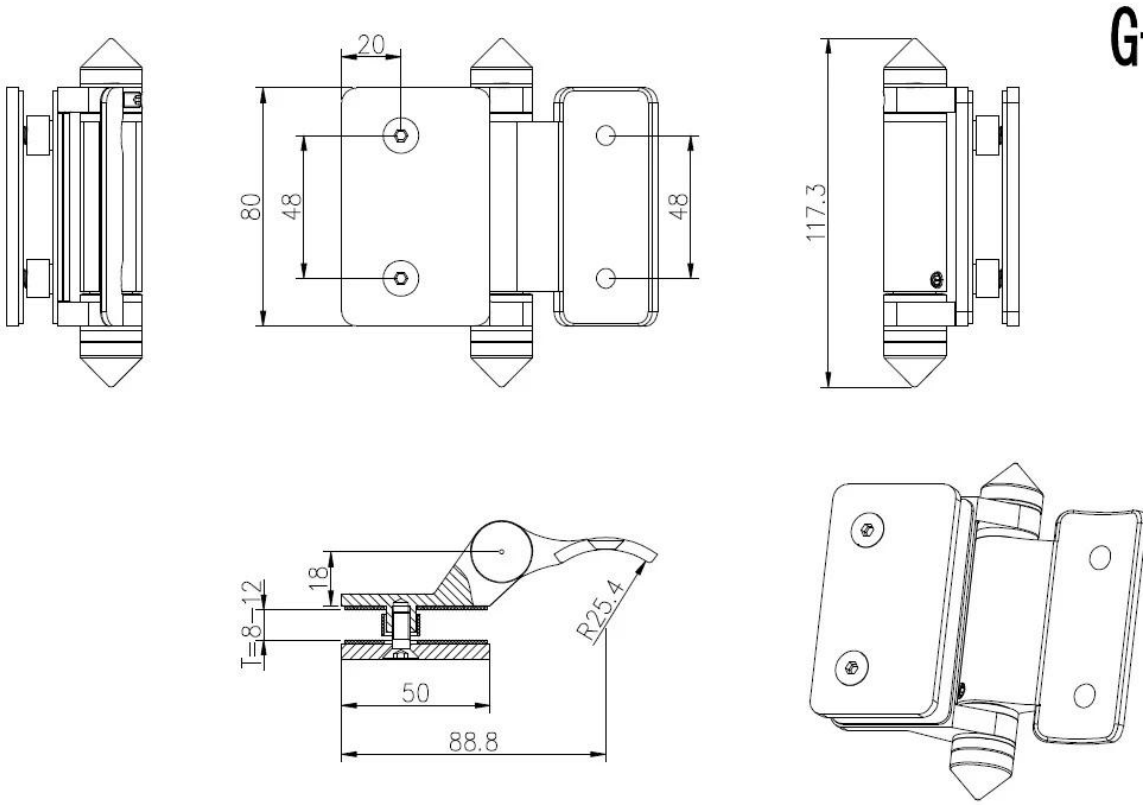

piscina primavera portão de cerca de vidro
dobradiça tipo carregado para porta de vidro
8-12mm

Shenzhen Lançamento tem três modelos
de [piscina dobradiças Portão Cerca de vidro](#) como
abaixo .

[Vidro para dobradiça de vidro](#) fotografia e
desenho

G-G2

Vidro à parede da dobradiça fotografia e desenho

G-W 2

Vidro para pós rodada fotografia e desenho

G-R2

G

foto Empacotamento para piscina dobradiça portão de cerca de vidro

piscina portão de cerca de vidro dobradiça
instalado em cerca de piscina gate