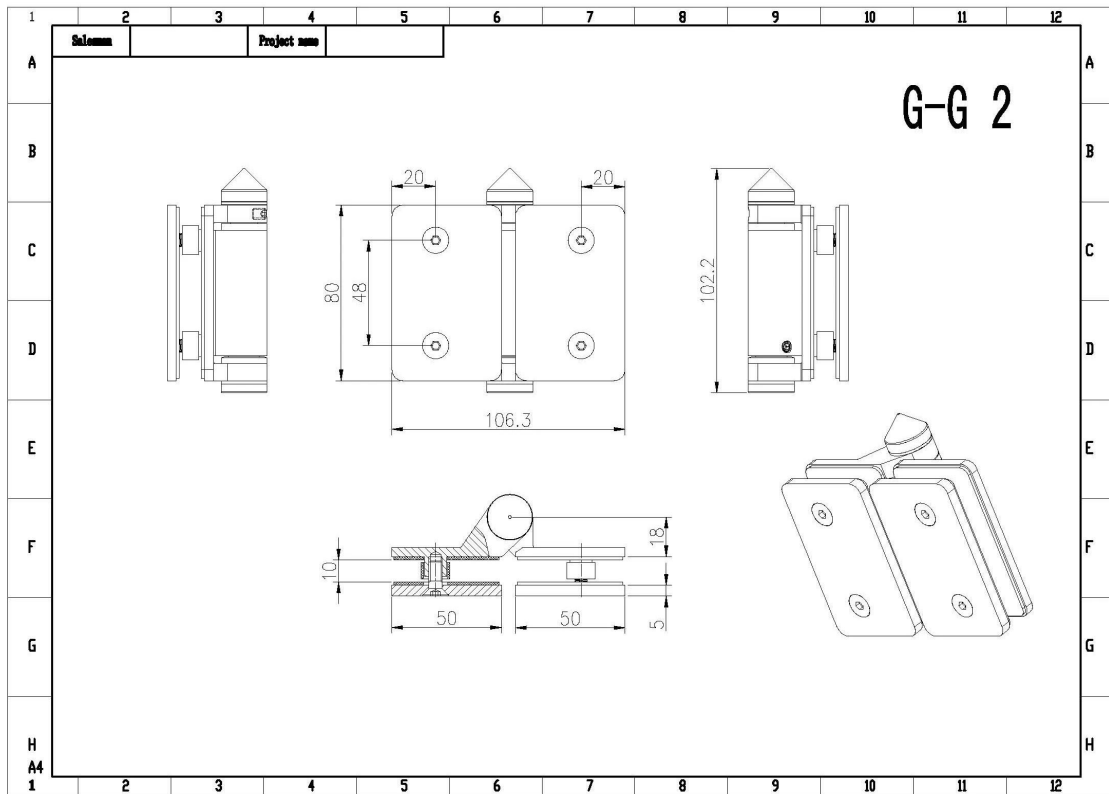

piscina primavera portão de cerca de vidro
dobradiça tipo carregado para porta de vidro
8-12mm

Shenzhen Lançamento tem três modelos
de [piscina dobradiças Portão Cerca de vidro](#) como
abaixo .

[Vidro para dobradiça de vidro](#) fotografia e
desenho

G-G2

Vidro à parede da dobradiça fotografia e desenho

G-W 2

Vidro para pós rodada fotografia e desenho

G-R2

G

foto Empacotamento para piscina dobradiça portão de cerca de vidro

piscina portão de cerca de vidro dobradiça
instalado em cerca de piscina gate