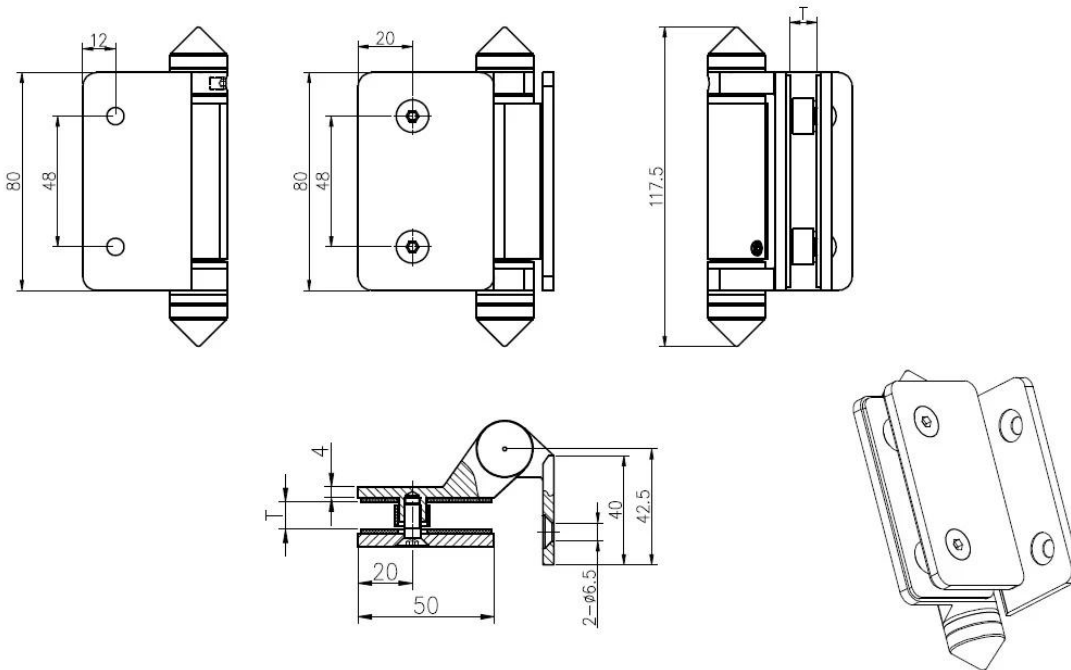

piscina primavera portão de cerca de vidro
dobradiça tipo carregado para porta de vidro
8-12mm

Shenzhen Lançamento tem três modelos
de [piscina dobradiças Portão Cerca de vidro](#) como
abaixo .

[Vidro para dobradiça de vidro](#) fotografia e
desenho

G-G2

Vidro à parede da dobradiça fotografia e desenho

G-W 2

Vidro para pós rodada fotografia e desenho

G-R2

G

foto Empacotamento para piscina dobradiça portão de cerca de vidro

piscina portão de cerca de vidro dobradiça
instalado em cerca de piscina gate