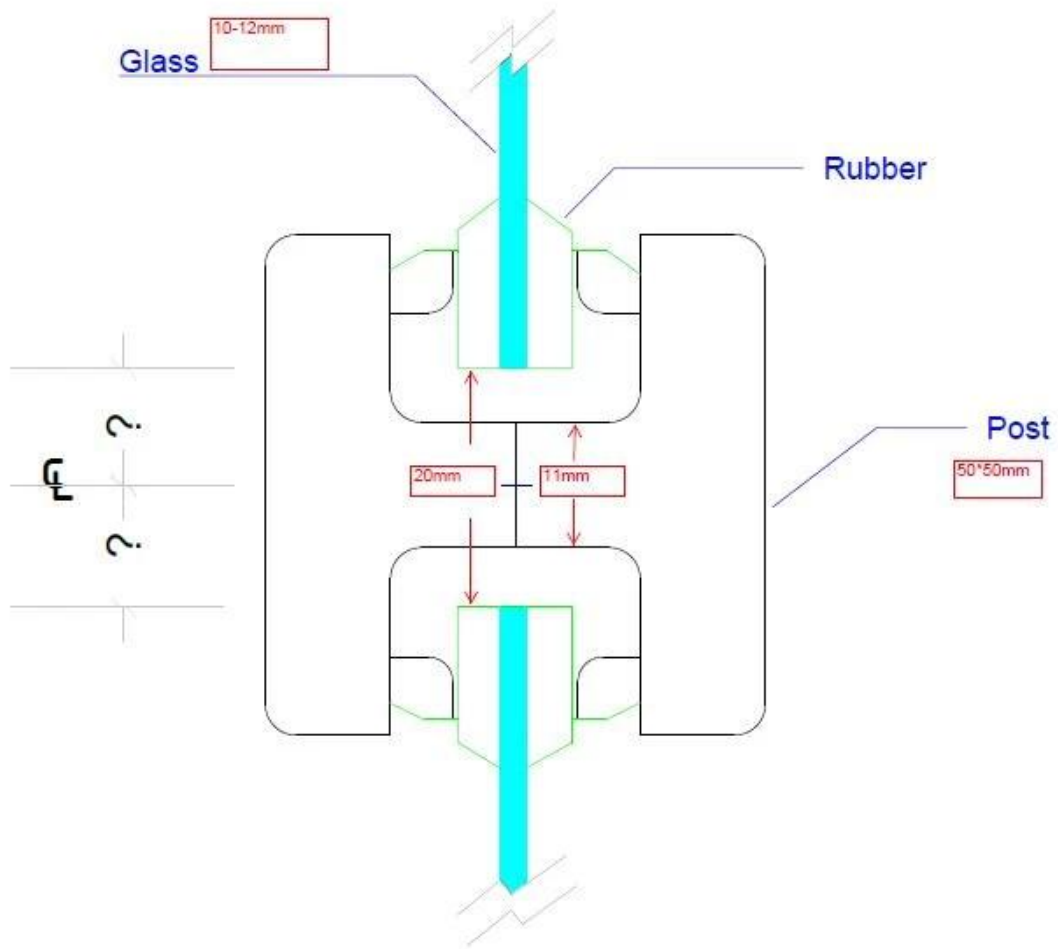

Cerca da piscina, desenhos terraço trilhos, Made in China trilhos de alumínio
mensagens balaustrada

1. Novo pedido terminado para sua referência, especificações:

1. Material alumínio 6063 T5_
2. RAL7024 costume revestido em pó acabado
3. Quadrado 50 x 50 x pós 3mm, design não-corrimão
4. 12 milímetros de vidro temperado clara

2. Alumínio fotos balaustrada pós

Diferentes tipos postar & desenho de seção:

3. vidro temperado e pacote fotos

Deixe-me saber se qualquer interessado ou necessidades, obrigado.

Cumprimentos,

Joey Lan

Shenzhen Lançamento Co., Ltd