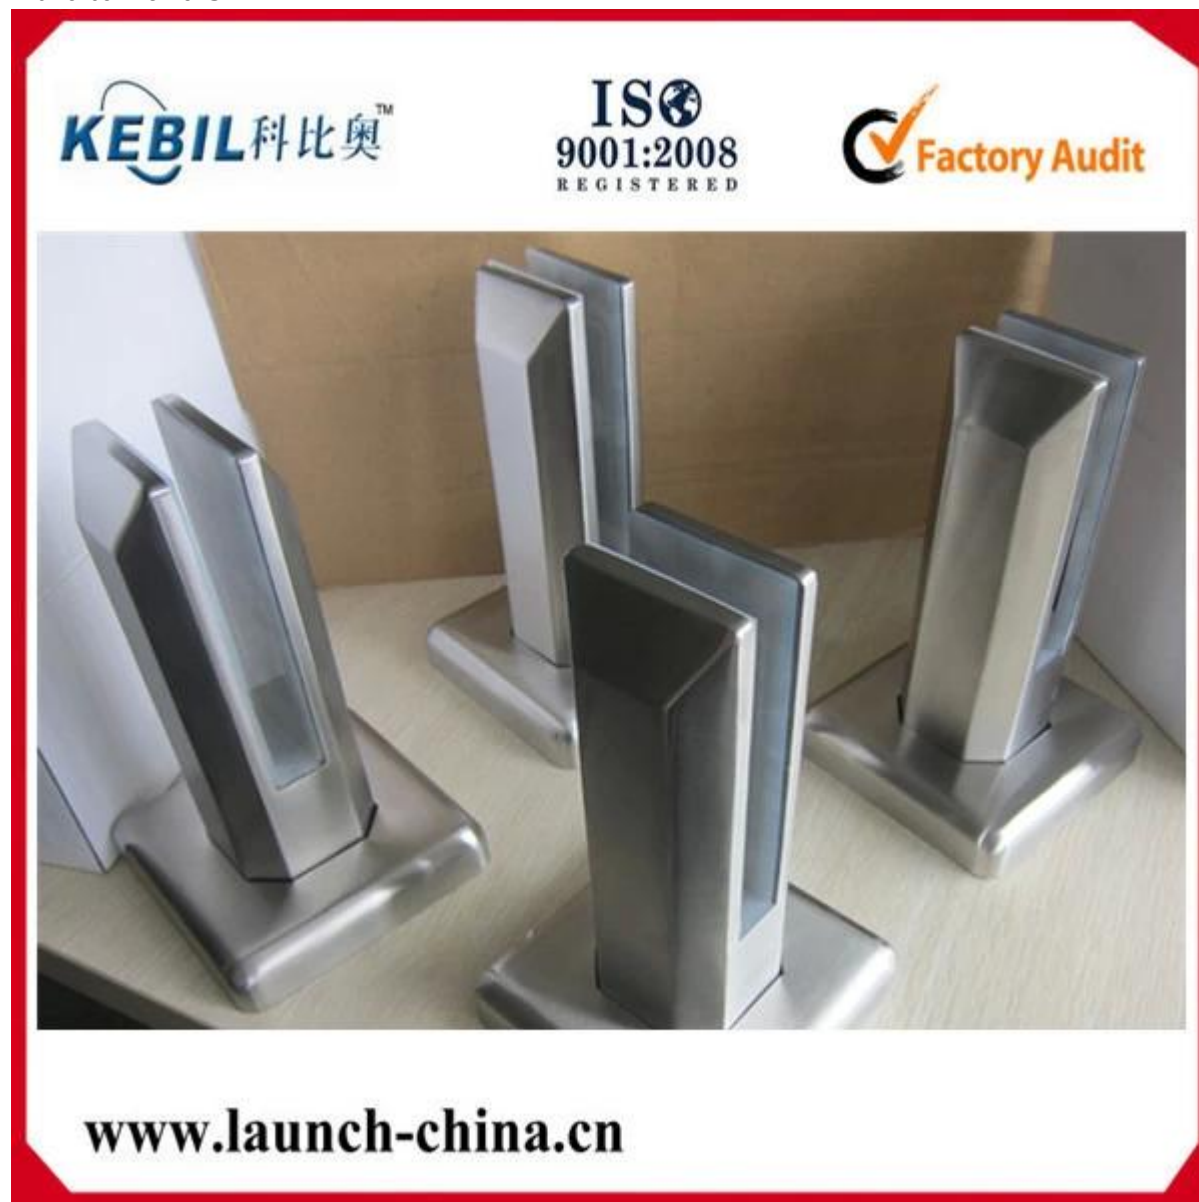

Torneira de vidro do aço inoxidável é usado geralmente em torno de esgrima piscina ou varanda esgrima.

Oferecemos todo conjunto de esgrima piscina, incluindo painéis de vedação de vidro, porta de vidro, torneiras de vidro de aço inox, dobradiças, fechos magnéticos portão

Todos os modelos de torneiras disponíveis:

vidro torneira SBM

desenho de vidro torneira SBM:

vidro torneira RBM

KEBIL 科比奥™

ISO
9001:2008
REGISTERED

Factory Audit

www.launch-china.cn