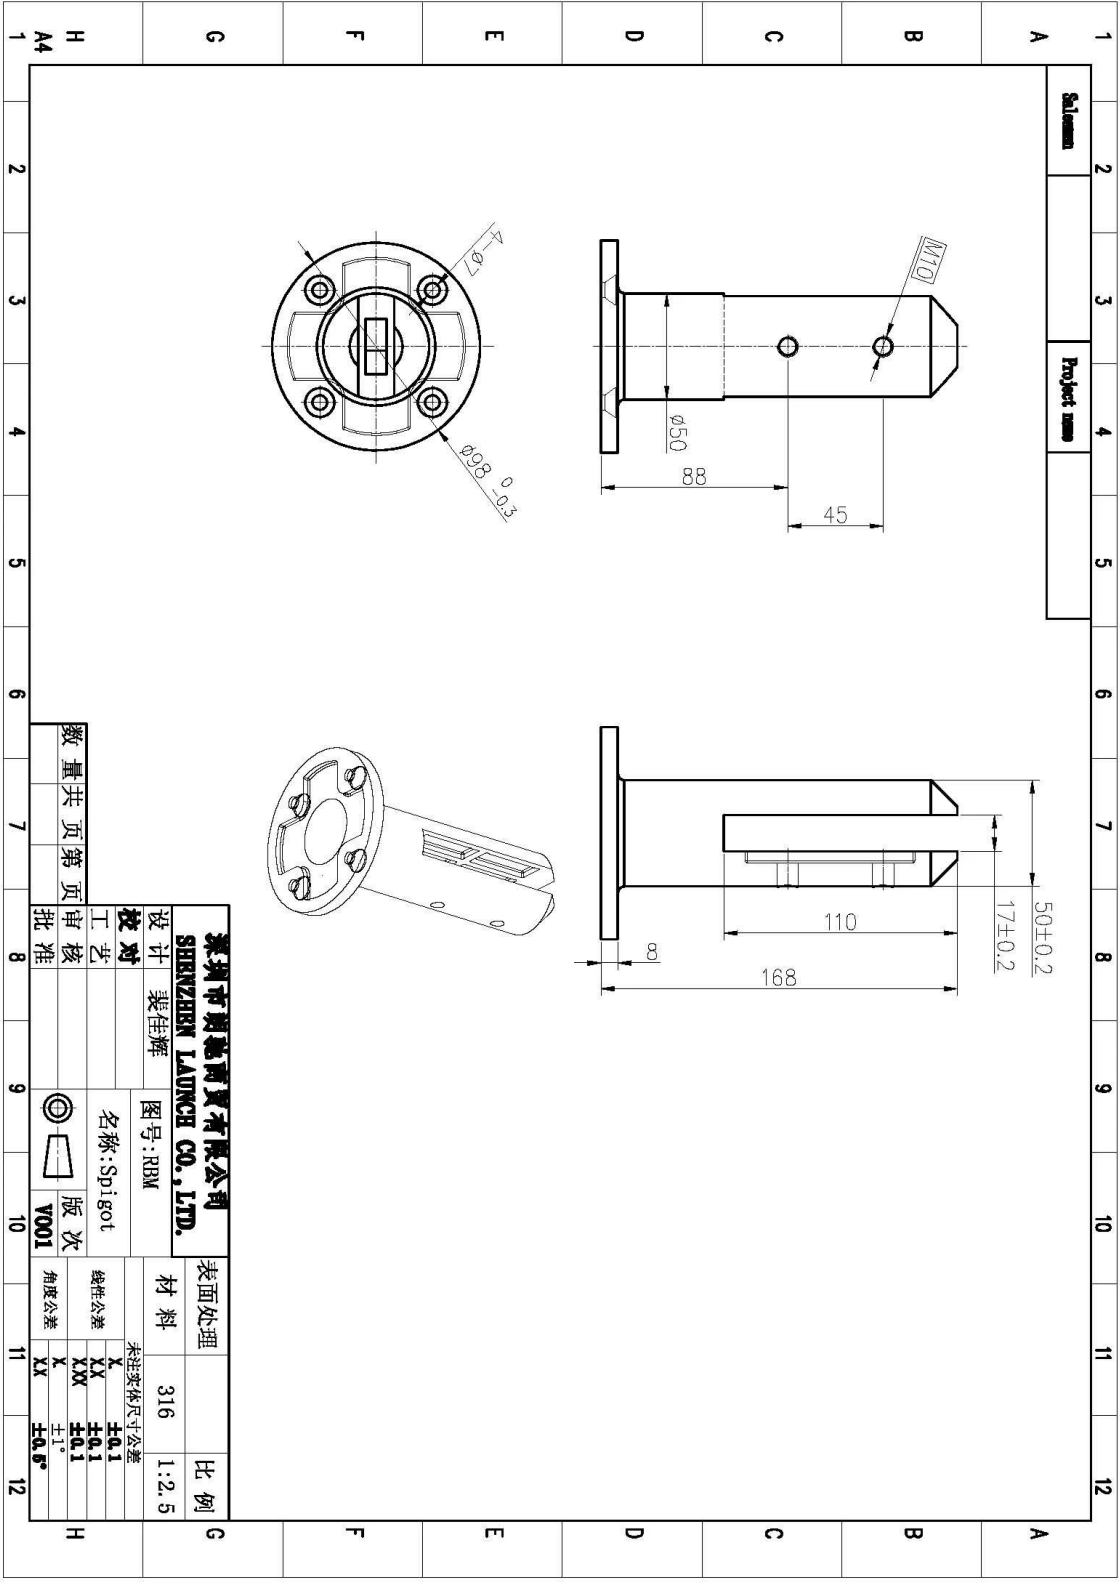

Torneira de vidro do aço inoxidável é usado geralmente em torno de esgrima piscina ou varanda esgrima.

Oferecemos todo conjunto de esgrima piscina, incluindo painéis de vedação de vidro, porta de vidro, torneiras de vidro de aço inox, dobradiças, fechos magnéticos portão

Desenho RBM

深圳市朗驰商贸有限公司 SHENZHEN LAUNCH CO., LTD.		表面处理	材料	316	比例	1:2.5
设计	裴佳辉	图号: RBM	未注尺寸公差			
校对		名称: Spigot	X	±0.1		
工艺		版本	XX	±0.1		
审核		版次	KM	±0.1		
批准		VO01	X	±1°		
			XX	±0.0°		

数量共页第页

vidro torneira RCM