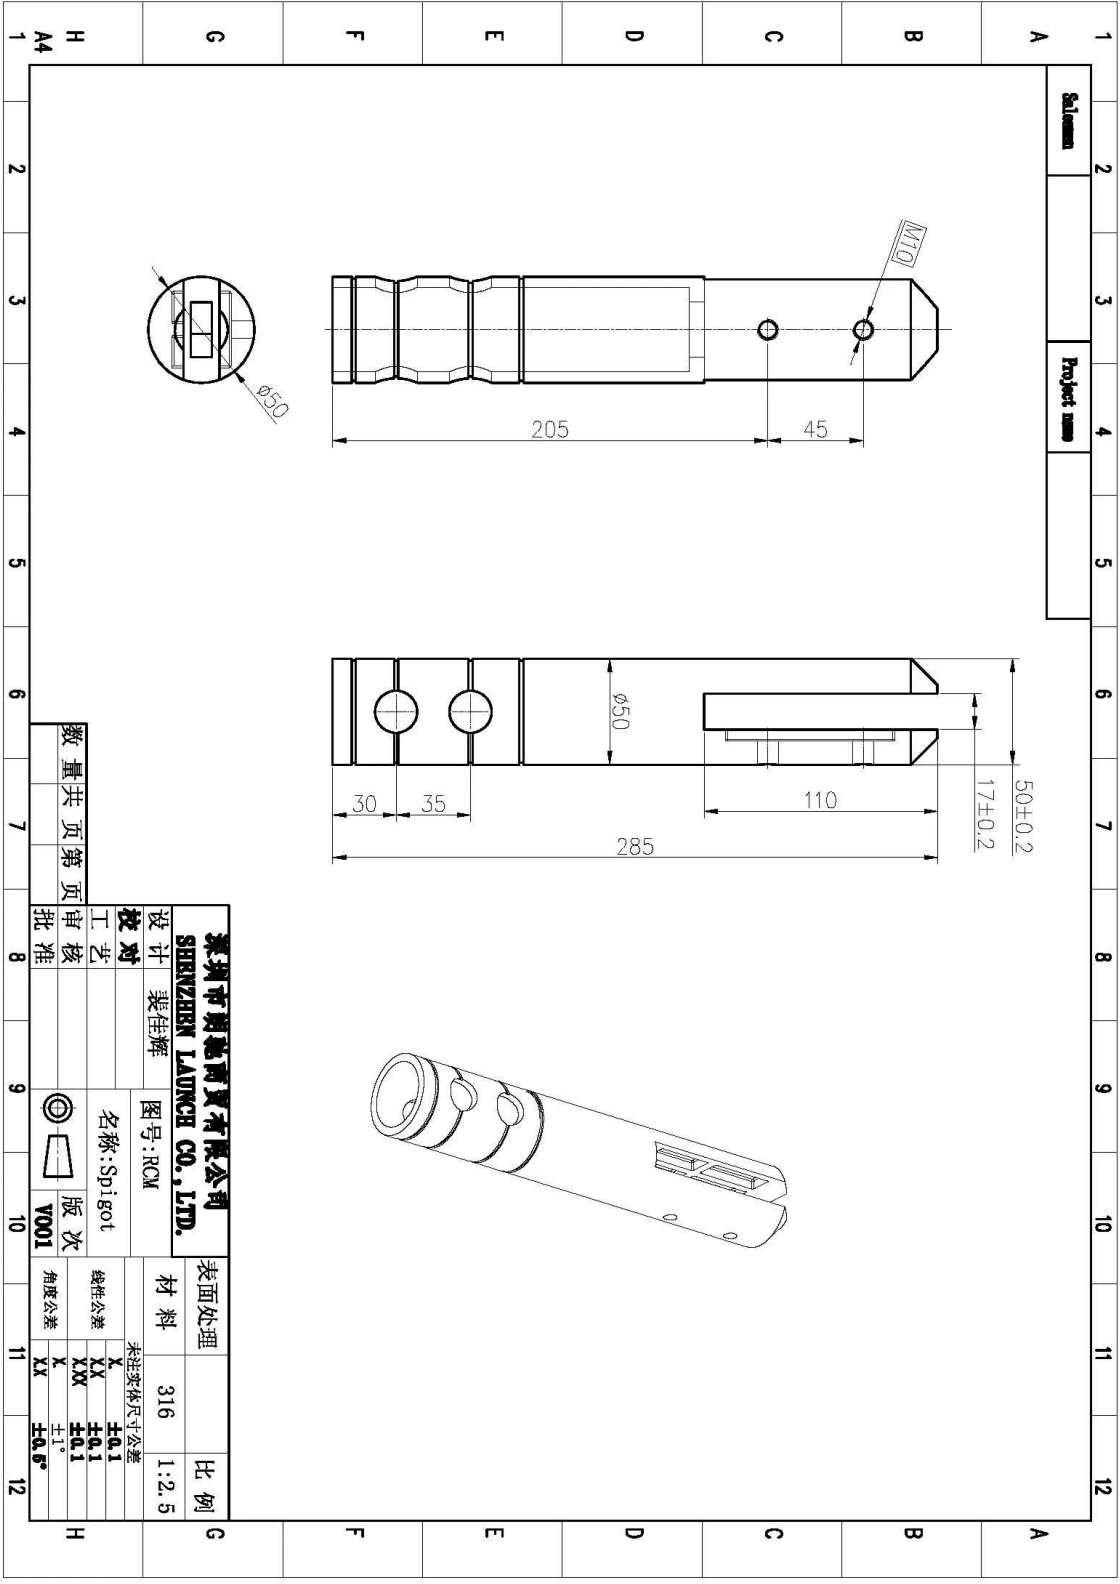

Desenho RCM