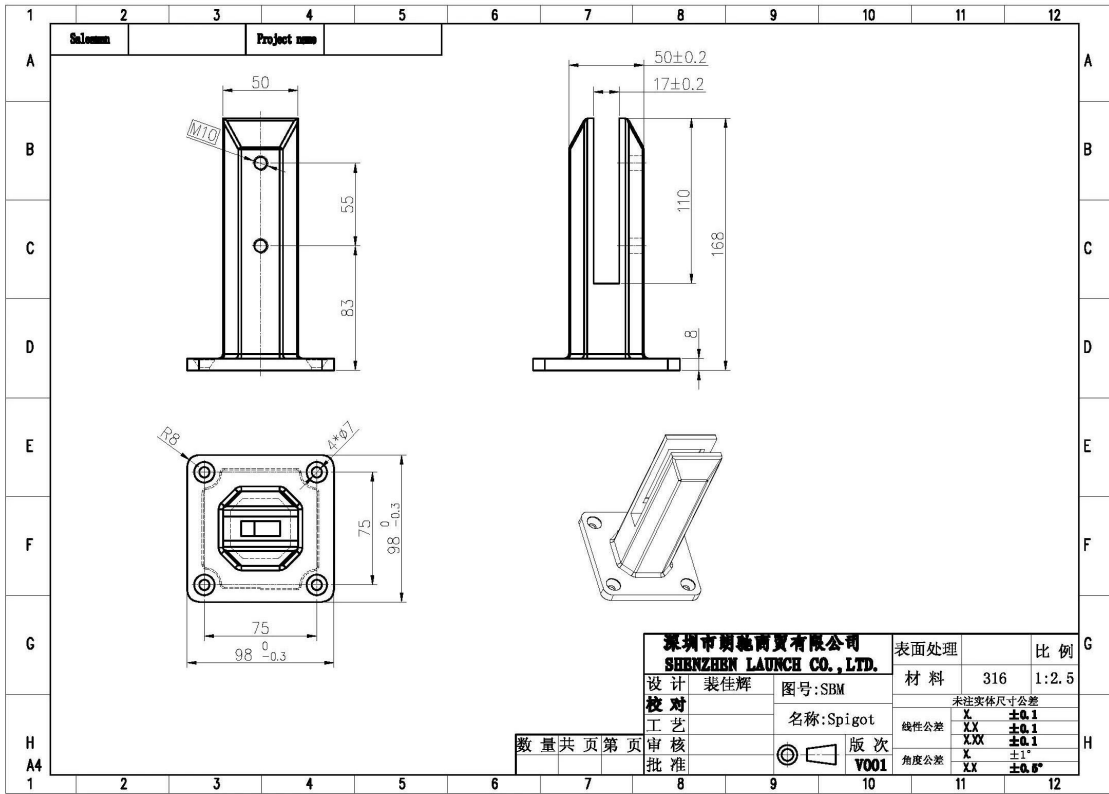

vidro torneira RBM