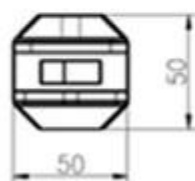

Desenho RCM

vidro torneira SCM

www.launch-china.cn

Desenho SCM

Shenzhen Launch Co., Ltd

数量共页第页

深圳市朗翰商贸有限公司		表面处理	
SHENZHEN LAUNCH CO., LTD.		材料	
设计	裴佳辉	图号:SCM	未
校对		名称:Spigot	线性公差
工艺		版次	角度公差
审核		Y001	
批准			