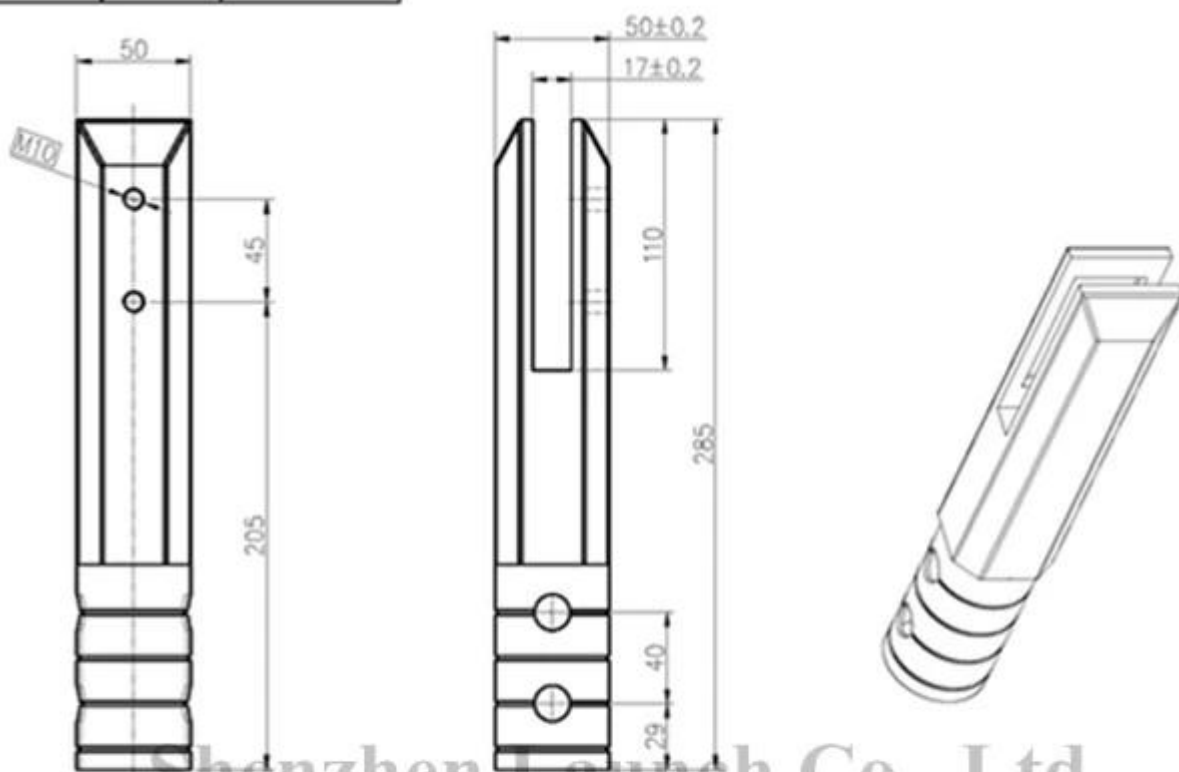

Torneira de vidro do aço inoxidável é usado geralmente em torno de esgrima piscina ou varanda esgrima.

Oferecemos todo conjunto de esgrima piscina, incluindo painéis de vedação de vidro, porta de vidro, torneiras de vidro de aço inox, dobradiças, fechos magnéticos portão

Desenho RBM

深圳市朗驰商贸有限公司 SHENZHEN LAUNCH CO., LTD.		表面处理	材料	316	比例	1:2.5
设计	裴佳辉	图号: RBM	未注尺寸公差			
校对		名称: Spigot	X	±0.1		
工艺		版本	XX	±0.1		
审核		版次	KM	±0.1		
批准		VO01	X	±1°		
			XX	±0.0°		

数量共页第页

vidro torneira RCM

Desenho RCM

vidro torneira SCM

www.launch-china.cn

Desenho SCM

Shenzhen Launch Co., Ltd

数量共页第页

深圳市朗翰商贸有限公司		表面处理	
SHENZHEN LAUNCH CO., LTD.		材料	
设计	裴佳辉	图号:SCM	未
校对		名称:Spigot	线性公差
工艺		版次	角度公差
审核		Y001	
批准			