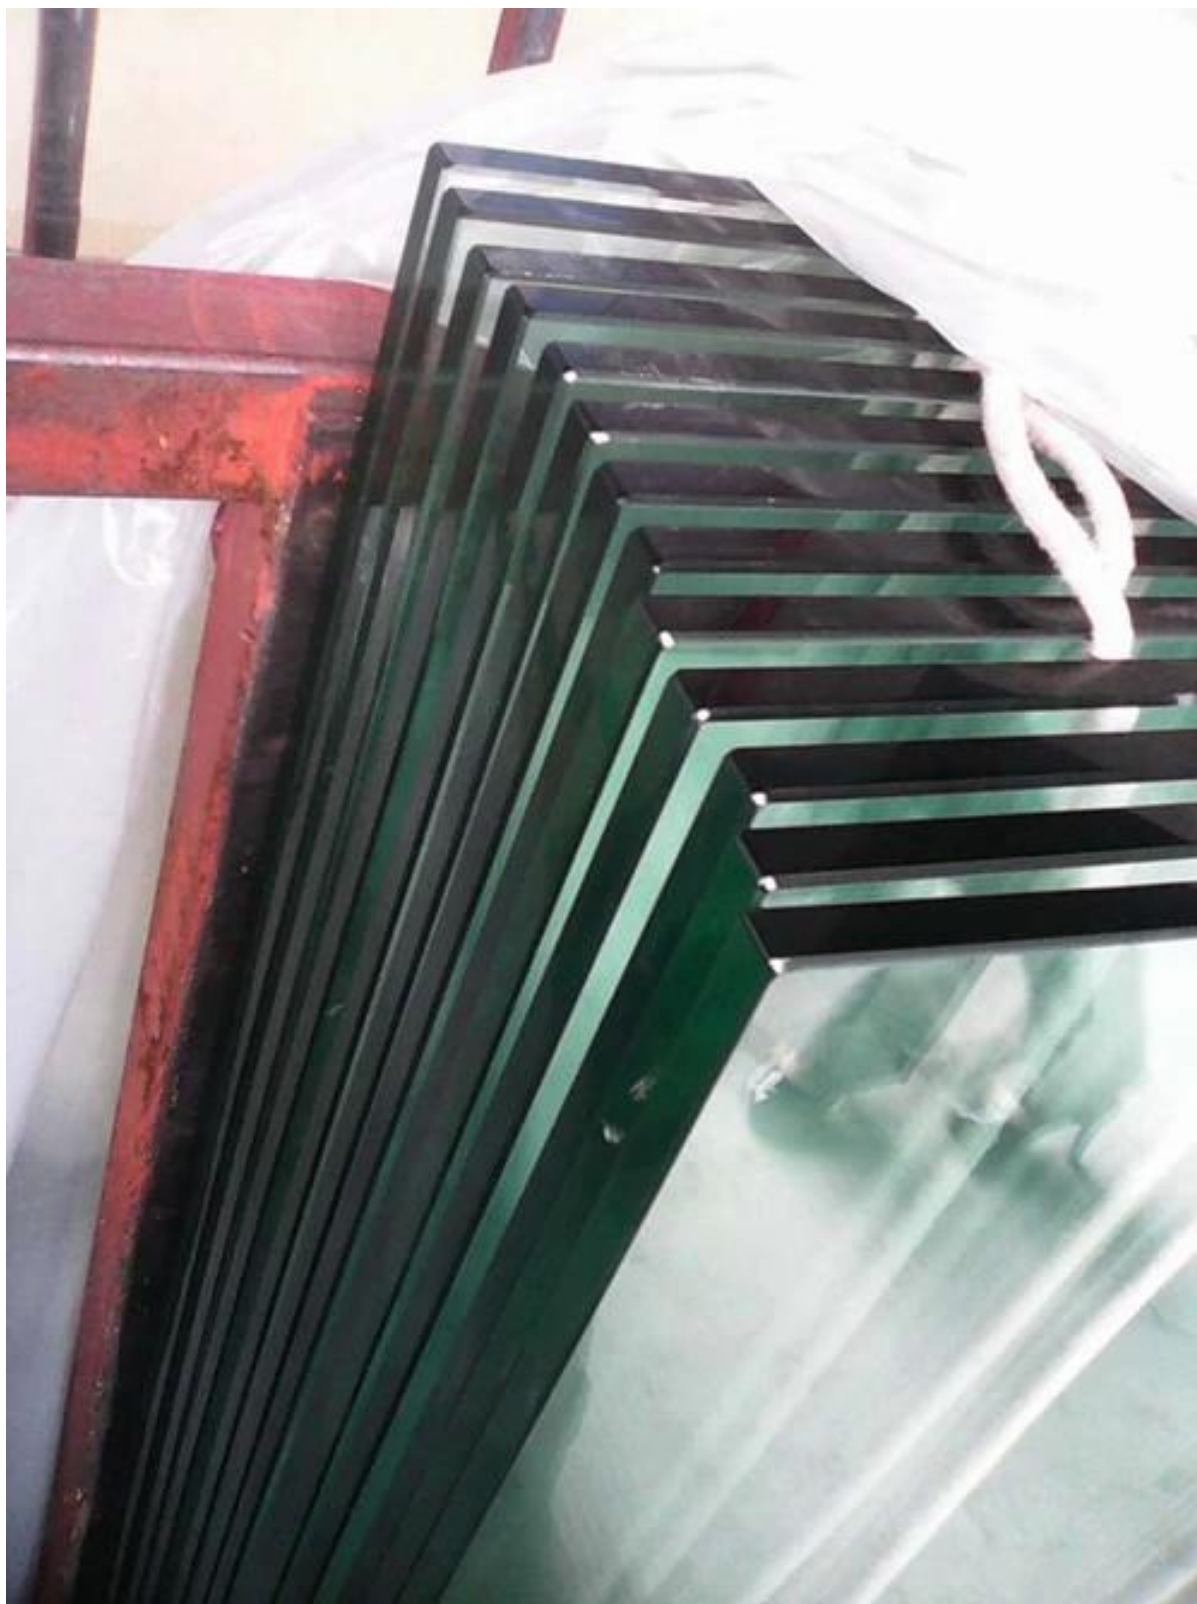

G-W1

Vidro 12 milímetros dobradiça da porta corrimão, vidro para pós dobradiça rodada, dobradiças de aço inoxidável para trilhos de vidro

G-P1

[China fornecedor torneira vidro de alta qualidade, aço inoxidável 316 torneira, mini posto de vidro para projetos de corrimão de vidro sem moldura](#)

**SBM**

**Mirror**

**Satin**

[10-12mm painéis de vidro transparente para cercas piscina](#)

[aço inoxidável trava porta de vidro, dois portão lateral trava para trilhos de vidro, porta de vidro trava](#)

### Model no. : GL-90

Glass to glass latch 90 degree

Material	Stainless steel 316/316L
Finish	Mirror or satin polished
For glass thickness	8-12mm

Remark : In swing & out swing both available

### Model no. : GL-180

Glass to glass latch 180 degree

Material	Stainless steel 316/316L
Finish	Mirror or satin polished
For glass thickness	8-12mm

Remark : Other degrees available according to your requirement