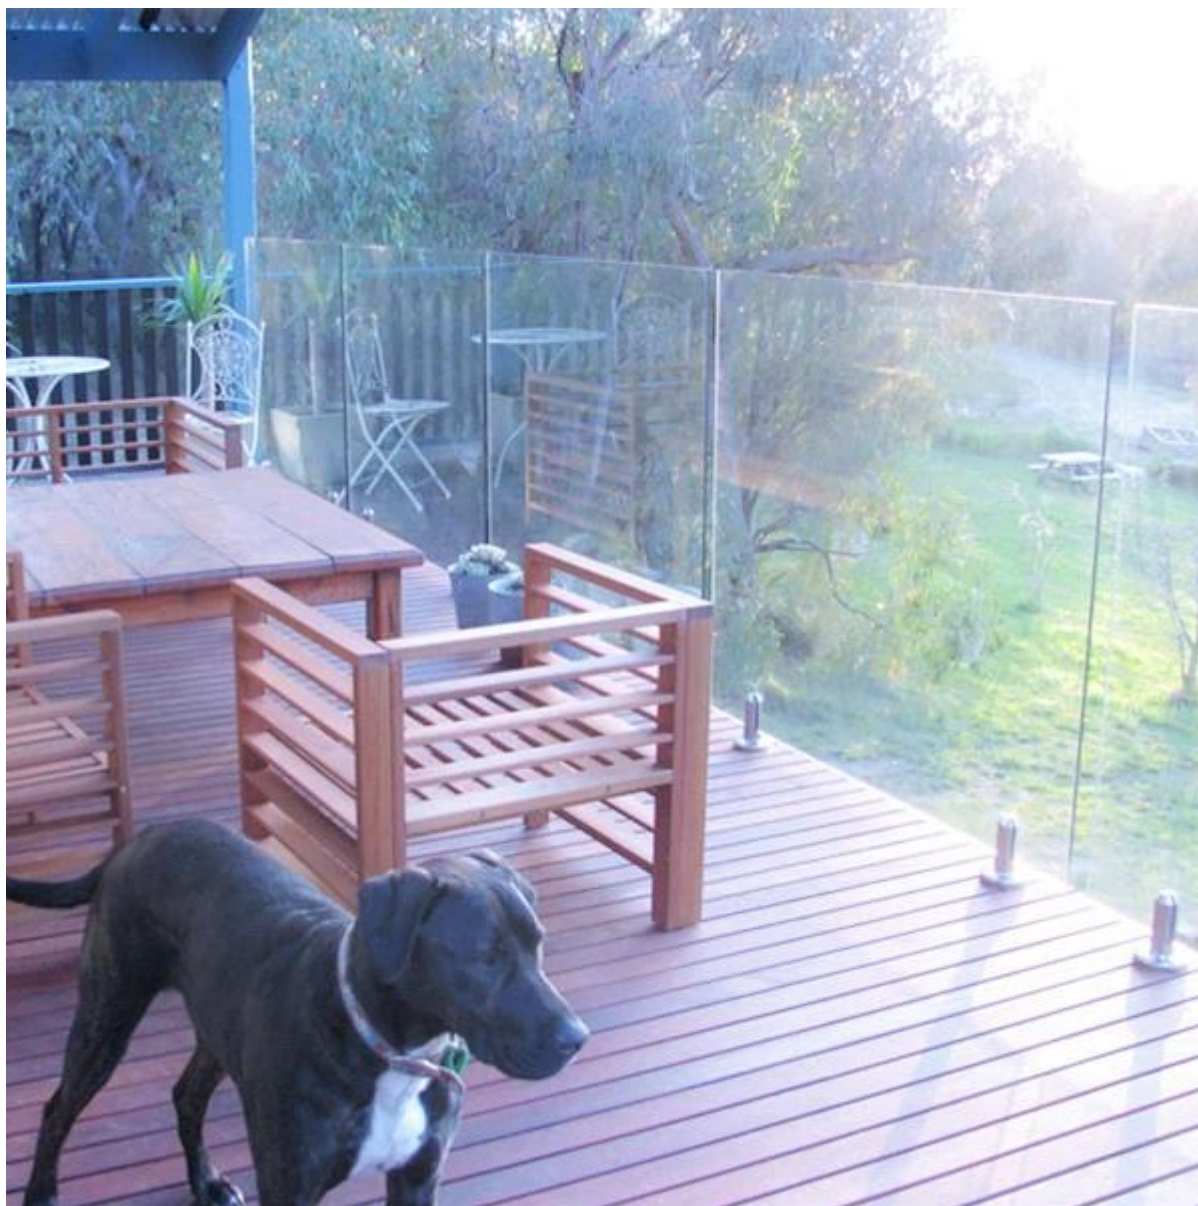

Design de grade de vidro oferece vistas claras e brilhantes, bem como proteção para sua varanda. O poste trilhos de aço inoxidável faz com que todo o sistema de trilhos muito mais forte, ele também parece muito trabalho de qualidade!

Canto post (2 vias de 90 graus): Utilizado no canto do sistema de trilhos para conexão

Vidro temperado :

Nós também oferecemos 8 milímetros-12 milímetros claro ou vidro temperado matizado. Vidro com R canto e bordas polidas.

Glass gate panels with hinge

Além varanda trilhos de aço inoxidável, temos também outros sistemas varanda de vidro para a sua seleção:

Varanda de vidro sem moldura com torneira de vidro:

Varanda de vidro sem moldura com suporte impasse: