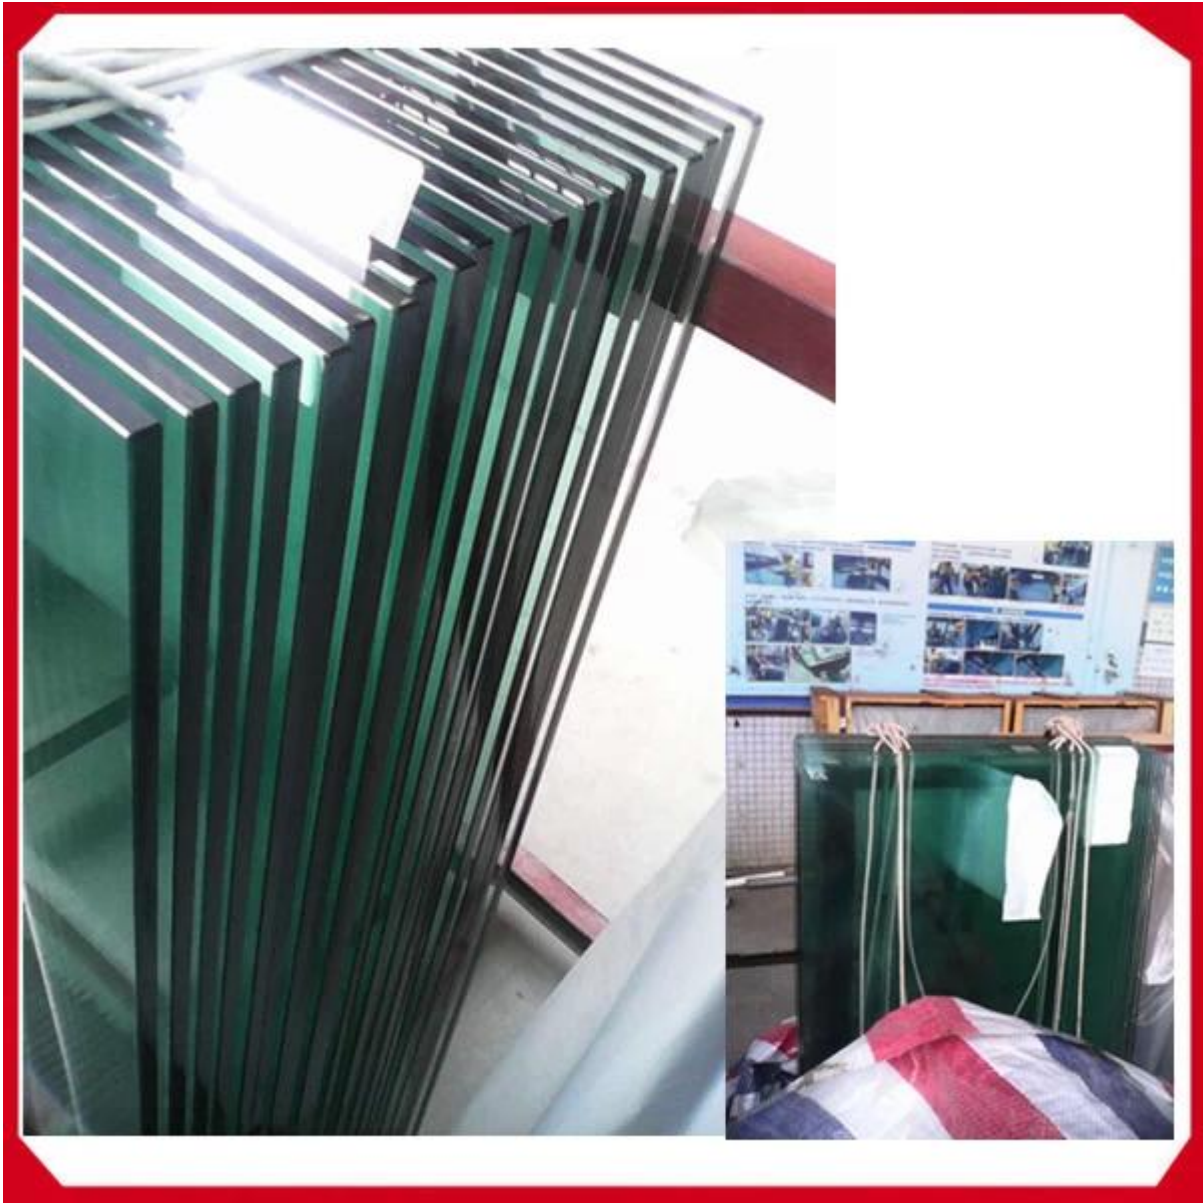

Design de grade de vidro oferece vistas claras e brilhantes, bem como proteção para sua varanda. O poste trilhos de aço inoxidável faz com que todo o sistema de trilhos muito mais forte, ele também parece muito trabalho de qualidade!

Aço inoxidável pós gradeamento :

Pós End (só ida): usado no final do sistema de trilhos como um fecho

Pós Oriente (2 maneira de 180 graus): Utilizado no meio de sistema de gradeamento para conexão

LCH-107

Canto post (2 vias de 90 graus): Utilizado no canto do sistema de trilhos para conexão

Vidro temperado :

Nós também oferecemos 8 milímetros-12 milímetros claro ou vidro temperado matizado. Vidro com R canto e bordas polidas.