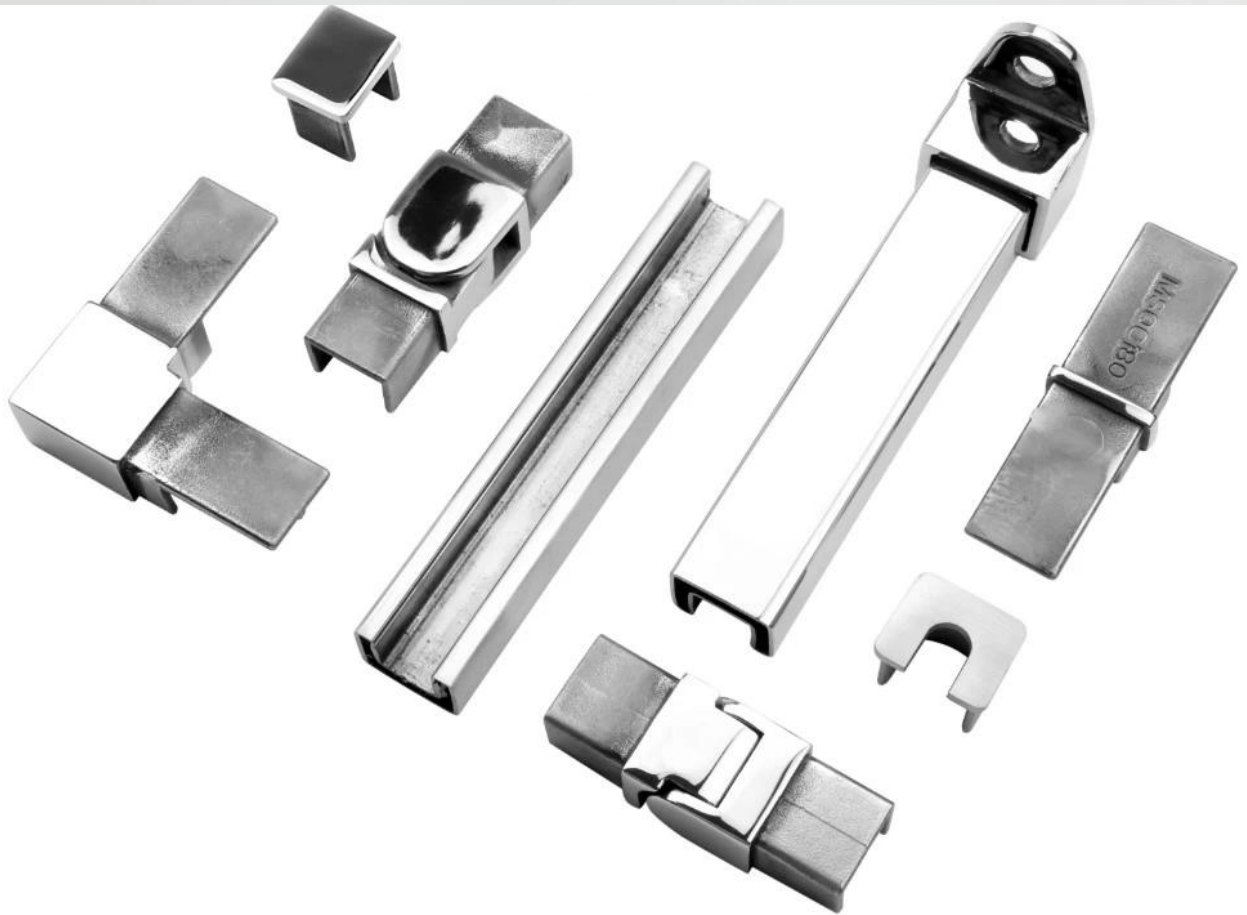

Suporte de montagem em parede de aço inoxidável 316 para trilho superior de 21x25 mm com slot de 14 \* 14 mm.

Características do suporte de montagem na parede -

Item #	MSQCW
Material	316 aço inoxidável
Terminar	cetim, espelho, preto
Para o tamanho do tubo	21 * 25mm
tipo de montagem	suporte de parede
MOQ	50 pcs

Fotos do suporte de parede

90 degree Corner connector

180 degree middle connector

End Cap

Wall Bracket

Projete fotos de grades de vidro sem moldura com trilhos superiores e encaixes