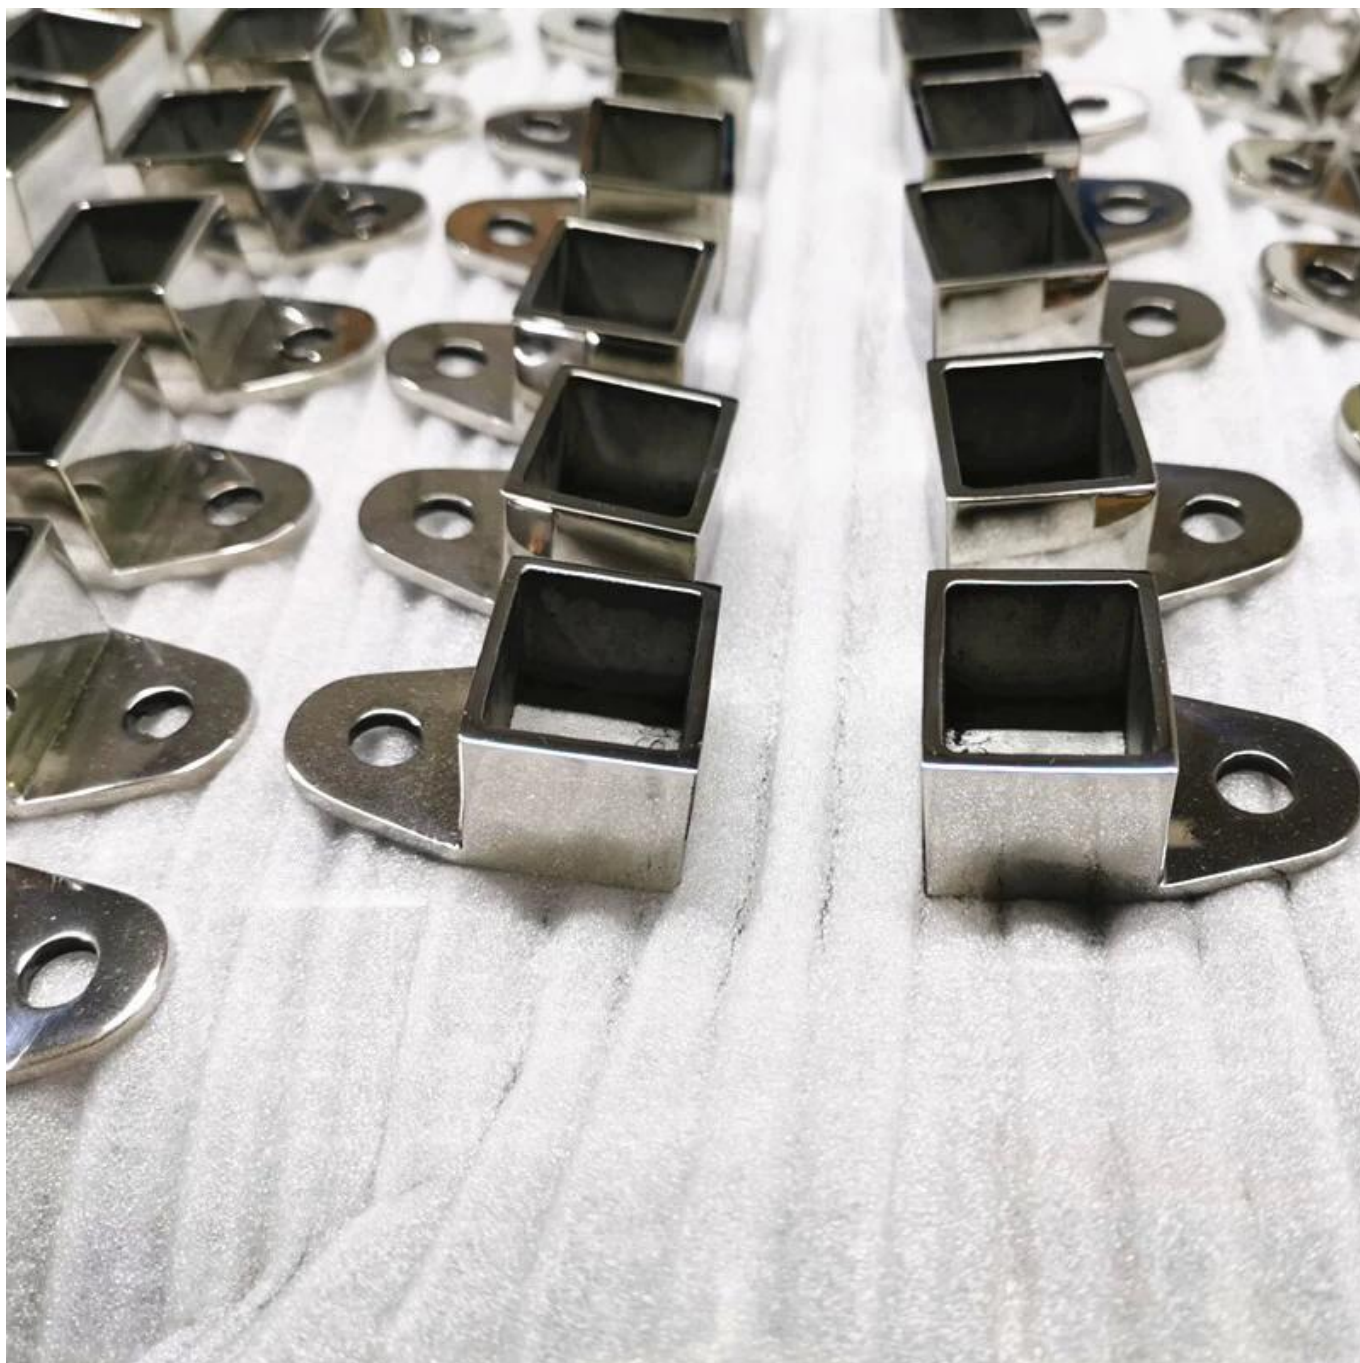

Suporte de montagem em parede de aço inoxidável 316 para trilho superior de 21x25 mm com slot de 14 \* 14 mm.

Características do suporte de montagem na parede -

Item #	MSQCW
Material	316 aço inoxidável
Terminar	cetim, espelho, preto
Para o tamanho do tubo	21 * 25mm
tipo de montagem	suporte de parede
MOQ	50 pcs

Fotos do suporte de parede

90 degree Corner connector

180 degree middle connector

End Cap

Wall Bracket

Projete fotos de grades de vidro sem moldura com trilhos superiores e encaixes