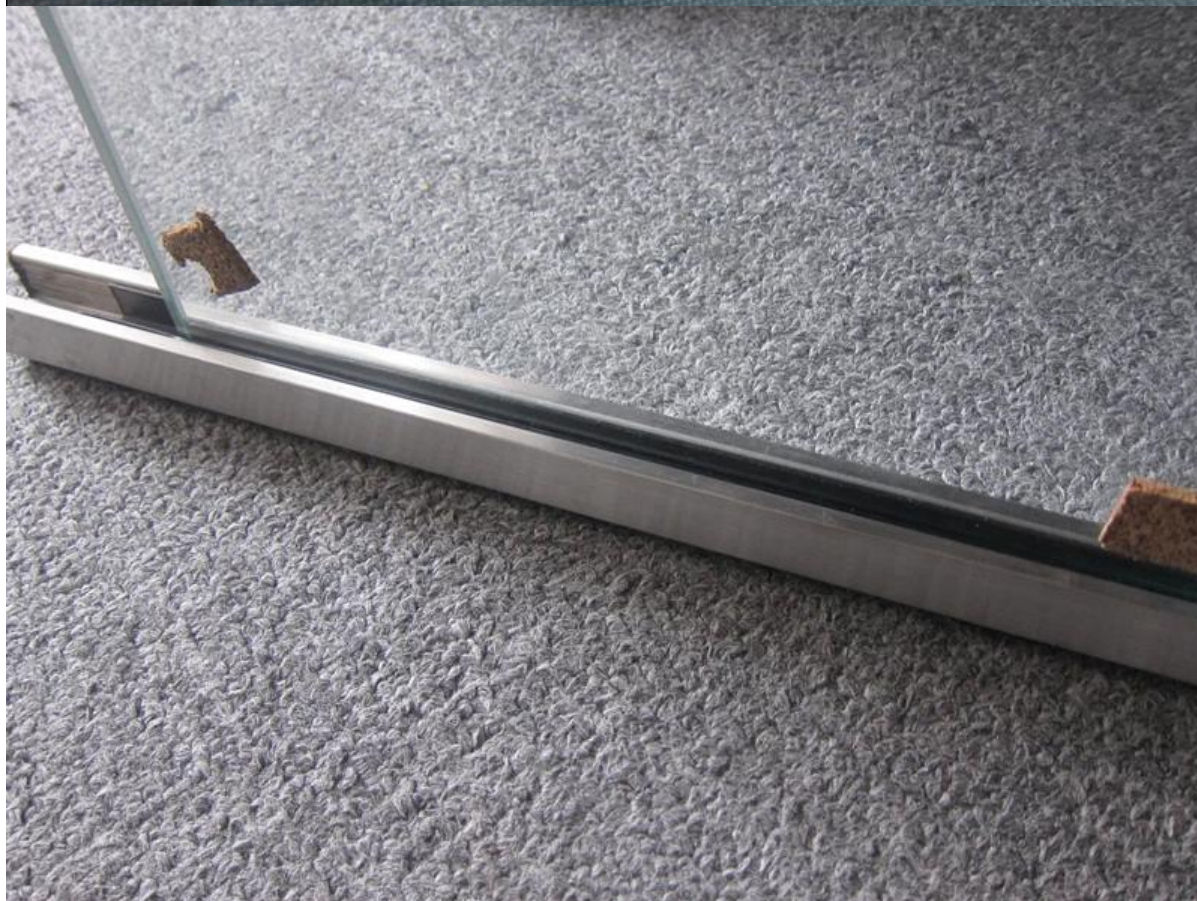

Прочая арматура для балкона и бассейна забора, как показано ниже

[Китай 12мм бескаркасных Стекланные балюстрады кран с поставщиком, нержавеющая сталь 12 мм стекло кран для бассейна забора](#)