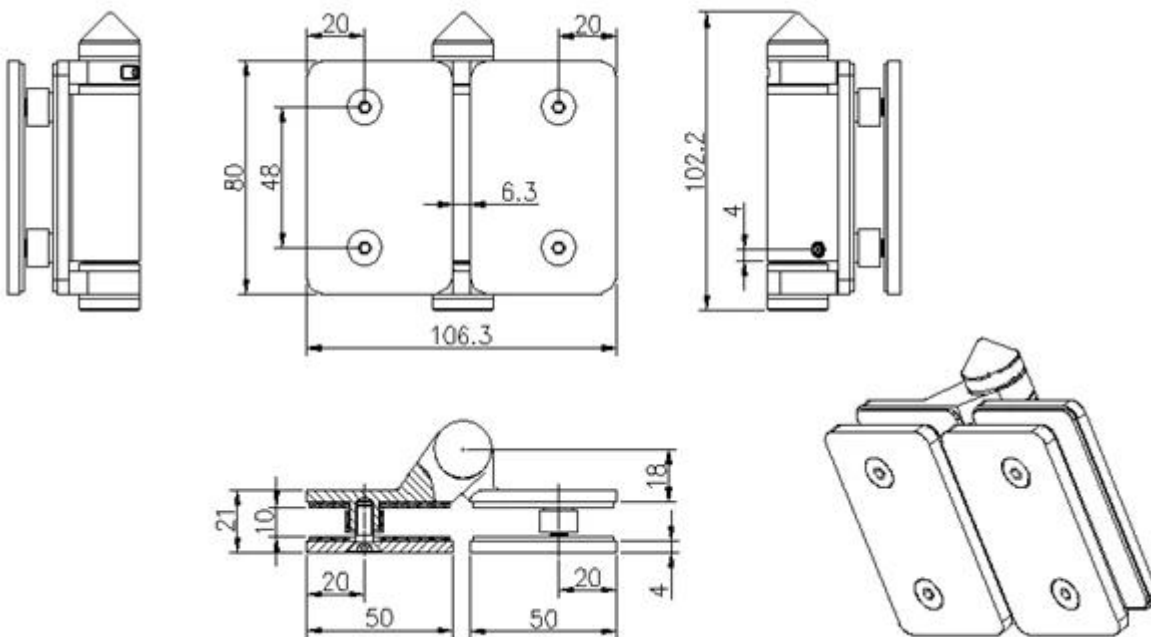

Стекло бассейн Забор Стекло Шарнир серии

Бассейн стеклянная дверь Комплект & NBSP; включает & NBSP; 1 & NBSP; X & NBSP; Magnэтический latch and 2 X Self-closing hinges ,all screws and free installation тоолы.
Marine grade STAINLESS STEEL 316 made with a fantastic great MIRROR или & NBSP; Сатин польский & NBSP; отделка.

- 1.Modle номер: G-G2
- 2.glass в стеклянной шарнира 180 градусов
- 3.glass толщина: 3/8 "-1 / 2" стекло
- 4.distance между двумя винтами 48мм
- 5.distance от винта до бровки края 20 мм
- 6.glass к стене шарнир и бокал вокруг сообщению шарнира доступной

Нанесение **стекло к стеклу шарнира**

[нержавеющая сталь стекло петля для 12мм стеклянной дверию](#)

G-G2

Инструкция/Стекло ворота петли серии

1. glass в стеклянной шарнира, стекла к стене шарнир и стекло в круглом сообщении шарнира подходят для 1000 * 1200 мм стекло ворота 8-12mm толщиной.

Glass to Glass

Glass to Round post

Glass to Wall

Hole dimensions

Шаг 1:

Удалить конус и установочный винт, повернув против часовой стрелки, чтобы показать напряжение штифта.

Шаг 2:

Удалить установочный винт из стороны шарнира с Алленом ключа из комплекта поставки.