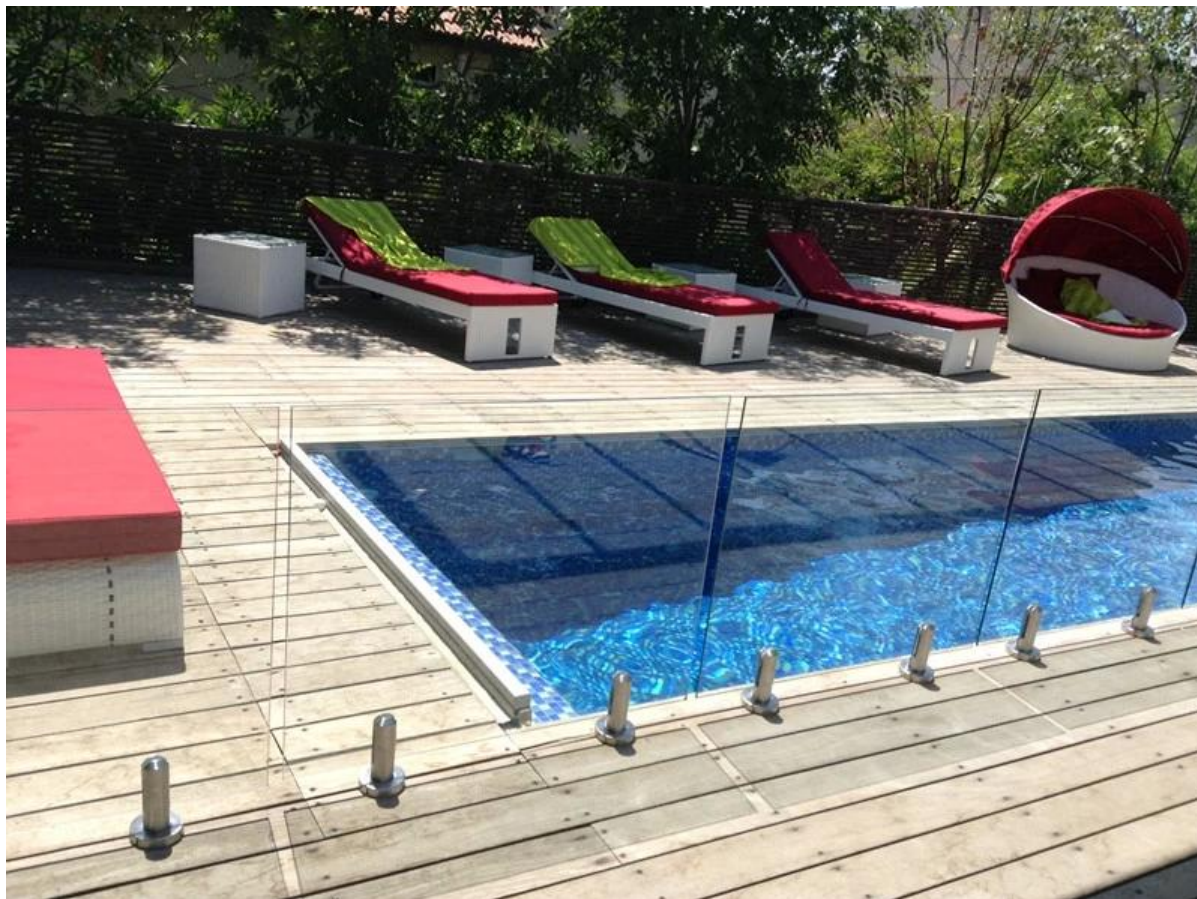

G-P2

стекло в стене шарниром

G-W2

[У нас также есть Китай 12mm бескаркасных Стекланные балюстрады кран с поставщиком, нержавеющая сталь 12 мм стекло кран для бассейна забора](#)

[Китай из нержавеющей стали стекло защелки для ограждения бассейна](#)