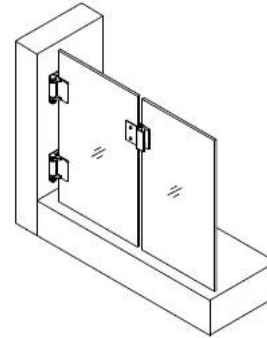

- 1.Modle номер: G-G2
- 2.glass в стеклянной шарнира 180 градусов
- 3.glass толщина: 3/8 "-1 / 2" стекло
- 4.distance между двумя винтами 48мм
- 5.distance от винта до бровки края 20 мм
- 6.glass к стене шарнир и бокал вокруг сообщению шарнира доступной

1. Glass-Glass hinge, Glass to Wall hinge and Glass to Round post hinge are suitable for 1000x1200mm glass gate 8-12mm thick .
When you open the glass gate it will close automatically .
2. Our glass hinges are made by precision casting with stainless steel 316 material , satin and mirror finish optional .
3. Our hinges must be applied on tempered glass .

Glass to Glass

Glass to Round post

Glass to Wall

Hole dimensions

Шаг 1:

Удалить конус и установочный винт, повернув против часовой стрелки, чтобы показать напряжение штифта.

Шаг 2:

Удалить установочный винт из стороны шарнира с Алленом ключа из комплекта поставки.

Шаг 3: Поверните натяжной шток по часовой стрелке к следующему отверстию в натяжной шток, затем затяните установочный винт, повторите этот процесс Макса там раз или 360 °. Не не более напряженности.

[Стекло для круглого сообщению шарнира](#)