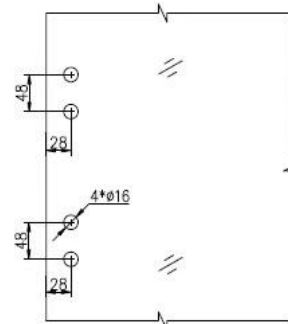

- 1.Modle номер: G-G2
- 2.glass в стеклянной шарнира 180 градусов
- 3.glass толщина: 3/8 "-1 / 2" стекло
- 4.distance между двумя винтами 48мм
- 5.distance от винта до бровки края 20 мм
- 6.glass к стене шарнир и бокал вокруг сообщению шарнира доступной

1. Glass-Glass hinge, Glass to Wall hinge and Glass to Round post hinge are suitable for 1000x1200mm glass gate 8-12mm thick .
When you open the glass gate it will close automatically .
2. Our glass hinges are made by precision casting with stainless steel 316 material , satin and mirror finish optional .
3. Our hinges must be applied on tempered glass .

Glass to Glass

Glass to Round post

Glass to Wall

Hole dimensions

Шаг 1:

Удалить конус и установочный винт, повернув против часовой стрелки, чтобы показать напряжение штифта.

Шаг 2:

Удалить установочный винт из стороны шарнира с Алленом ключа из комплекта поставки.