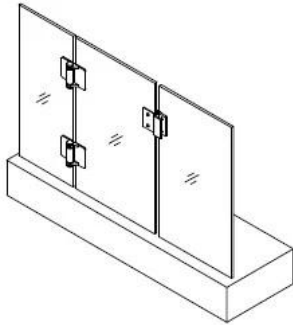

- 1.Modle номер: G-G2
- 2.glass в стеклянной шарнира 180 градусов
- 3.glass толщина: 3/8 "-1 / 2" стекло
- 4.distance между двумя винтами 48мм
- 5.distance от винта до бровки края 20 мм
- 6.glass к стене шарнир и бокал вокруг сообщению шарнира доступной

1. Glass-Glass hinge, Glass to Wall hinge and Glass to Round post hinge are suitable for 1000x1200mm glass gate 8-12mm thick .
When you open the glass gate it will close automatically .
2. Our glass hinges are made by precision casting with stainless steel 316 material , satin and mirror finish optional .
3. Our hinges must be applied on tempered glass .

Glass to Glass

Glass to Round post

Glass to Wall

Hole dimensions

Шаг 1:

Удалить конус и установочный винт, повернув против часовой стрелки, чтобы показать напряжение штифта.

Шаг 2:

Удалить установочный винт из стороны шарнира с Алленом ключа из комплекта поставки.

Шаг 3: Поверните натяжной шток по часовой стрелке к следующему отверстию в натяжной шток, затем затяните установочный винт, повторите этот процесс Макса там раз или 360 °. Не не более напряженности.

[Стекло для круглого сообщению шарнира](#)