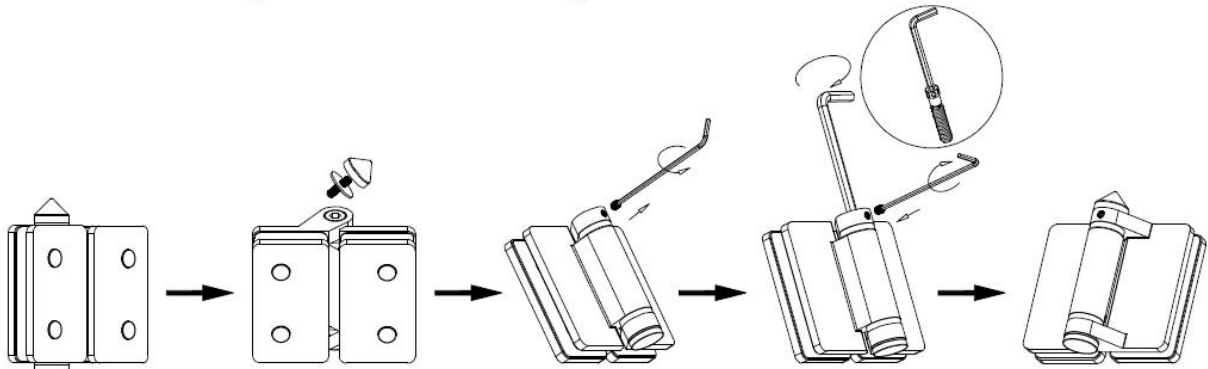

1. Glass-Glass hinge, Glass to Wall hinge and Glass to Round post hinge are suitable for 1000x1200mm glass gate 8-12mm thick .
When you open the glass gate it will close automatically .
2. Our glass hinges are made by precision casting with stainless steel 316 material , satin and mirror finish optional .
3. Our hinges must be applied on tempered glass .

Glass to Glass

Glass to Round post

Glass to Wall

Hole dimensions

Шаг 1:

Удалить конус и установочный винт, повернув против часовой стрелки, чтобы показать напряжение штифта.

Шаг 2:

Удалить установочный винт из стороны шарнира с Алленом ключа из комплекта поставки.

Шаг 3: Поверните натяжной шток по часовой стрелке к следующему отверстию в натяжной шток, затем затяните установочный винт, повторите этот процесс Макса там раз или 360 °. Не не более напряженности.

[Стекло для круглого сообщению шарнира](#)