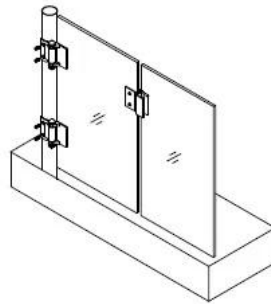

1. Glass-Glass hinge, Glass to Wall hinge and Glass to Round post hinge are suitable for 1000x1200mm glass gate 8-12mm thick .
When you open the glass gate it will close automatically .
2. Our glass hinges are made by precision casting with stainless steel 316 material , satin and mirror finish optional .
3. Our hinges must be applied on tempered glass .

Glass to Glass

Glass to Round post

Glass to Wall

Hole dimensions

Шаг 1:

Удалить конус и установочный винт, повернув против часовой стрелки, чтобы показать напряжение штифта.

Шаг 2:

Удалить установочный винт из стороны шарнира с Алленом ключа из комплекта поставки.

Шаг 3: Поверните натяжной шток по часовой стрелке к следующему отверстию в натяжной шток, затем затяните установочный винт, повторите этот процесс Макса там раз или 360 °. Не не более напряженности.

[Стекло для круглого сообщению шарнира](#)