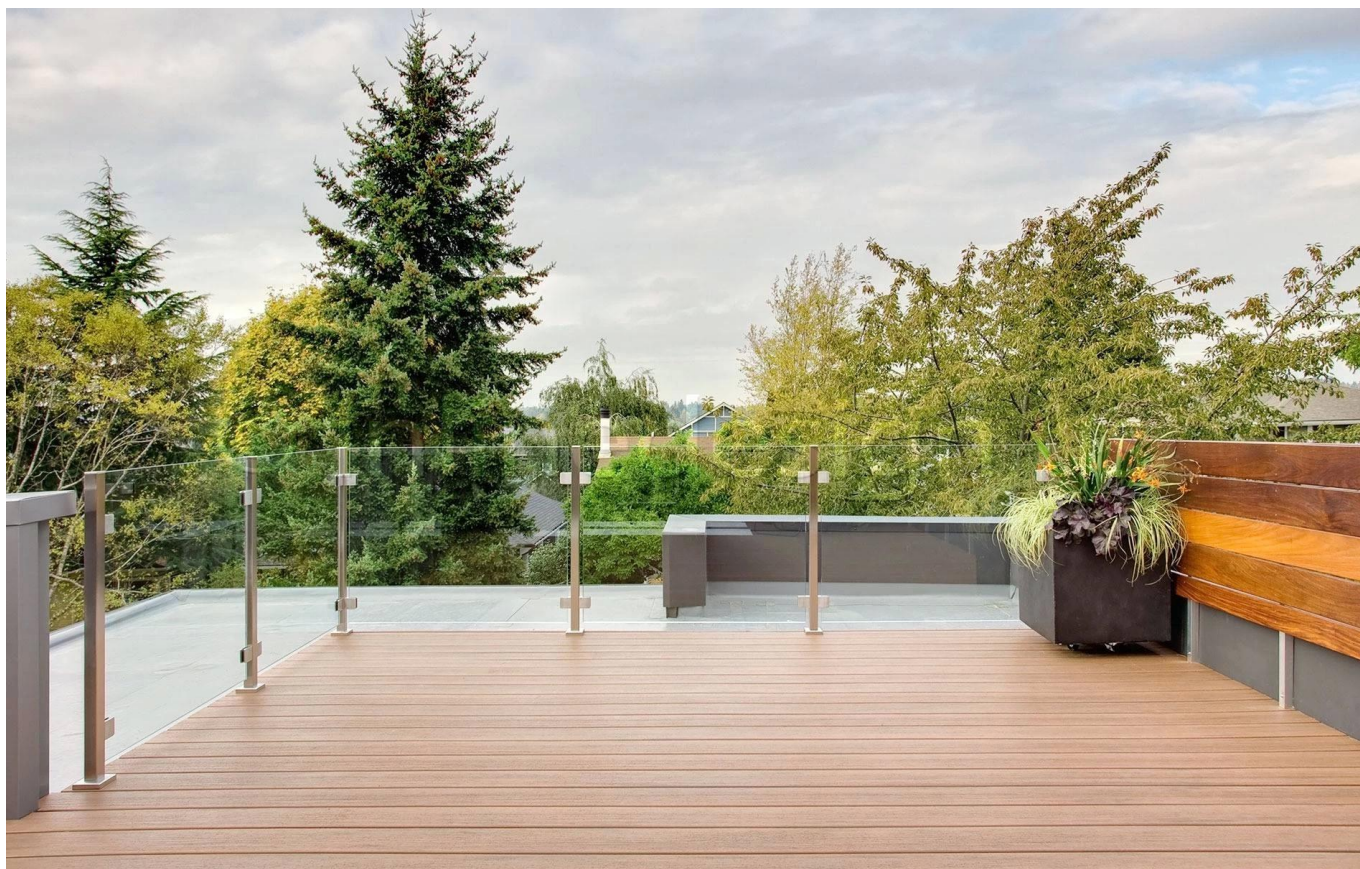

Если у вас есть какие-либо интерес к нашей продукции, пожалуйста, перейдите на наш [домашняя страница](#) или связаться со мной для получения более подробной информации.

Адрес электронной почты: sales03@launch-china.cn