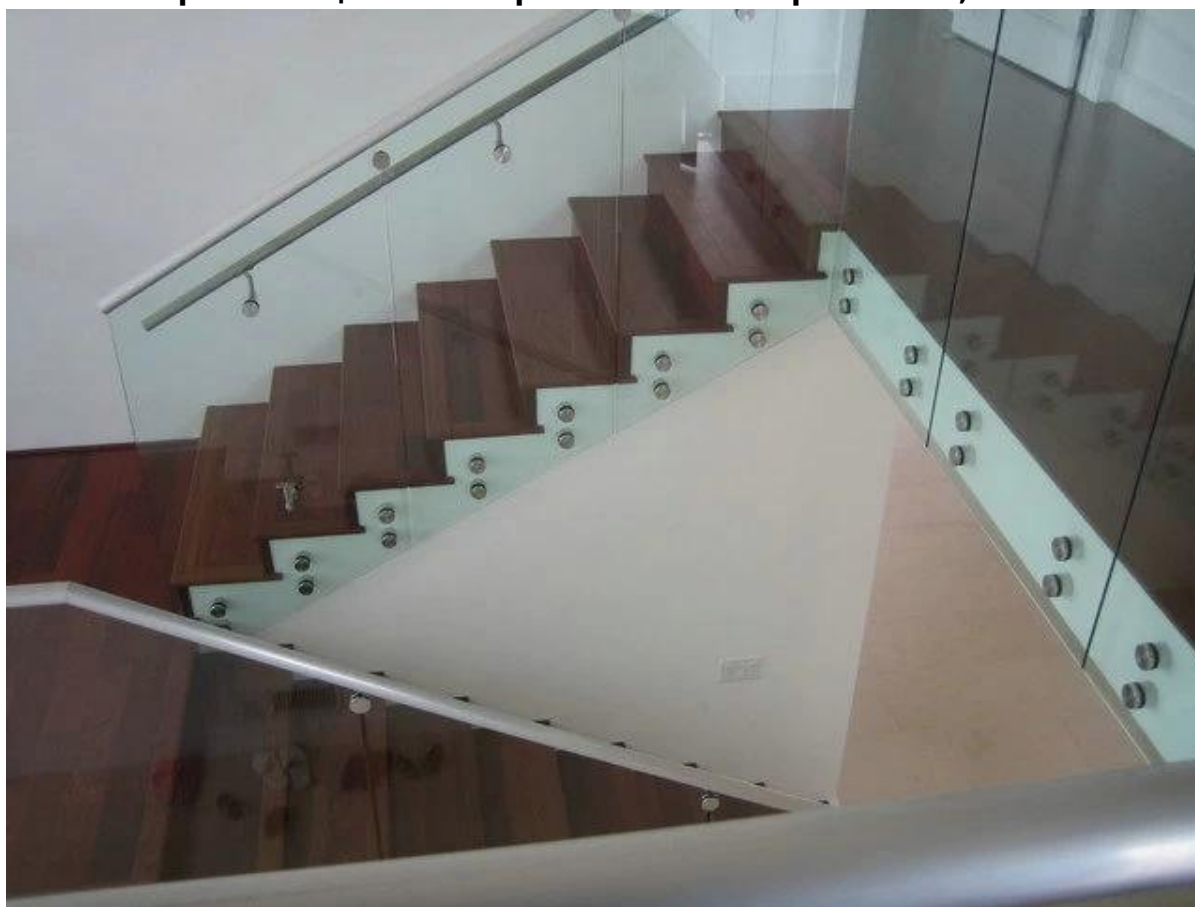

Закаленное стекло перила лестницы

Фурнитура:

из нержавеющей стали 304 для внутреннего;

из нержавеющей стали 316 для наружного;

Отделка / поверхности: сатин матовый или зеркальная полировка;

Тип стекла: закаленное стекло или триплекс;

Не цвет стекла: прозрачный смотреть сквозь иней нет распознать и другой цвет RAL;

Виды:

Стекло Нержавеющая сталь противостояние кронштейн;

SF-50 СТЕКЛО STANDOFF

Размер: 50x12 + 50x30 + болта M12 для стали, бетона или дерева;

Шырын

Сравнение

Лестница проект до и после установки;

Безрамное стекла перила со стеклом зазора кронштейна, используемого в лестнице, делает ваш дом более ясно, шире и Modern.