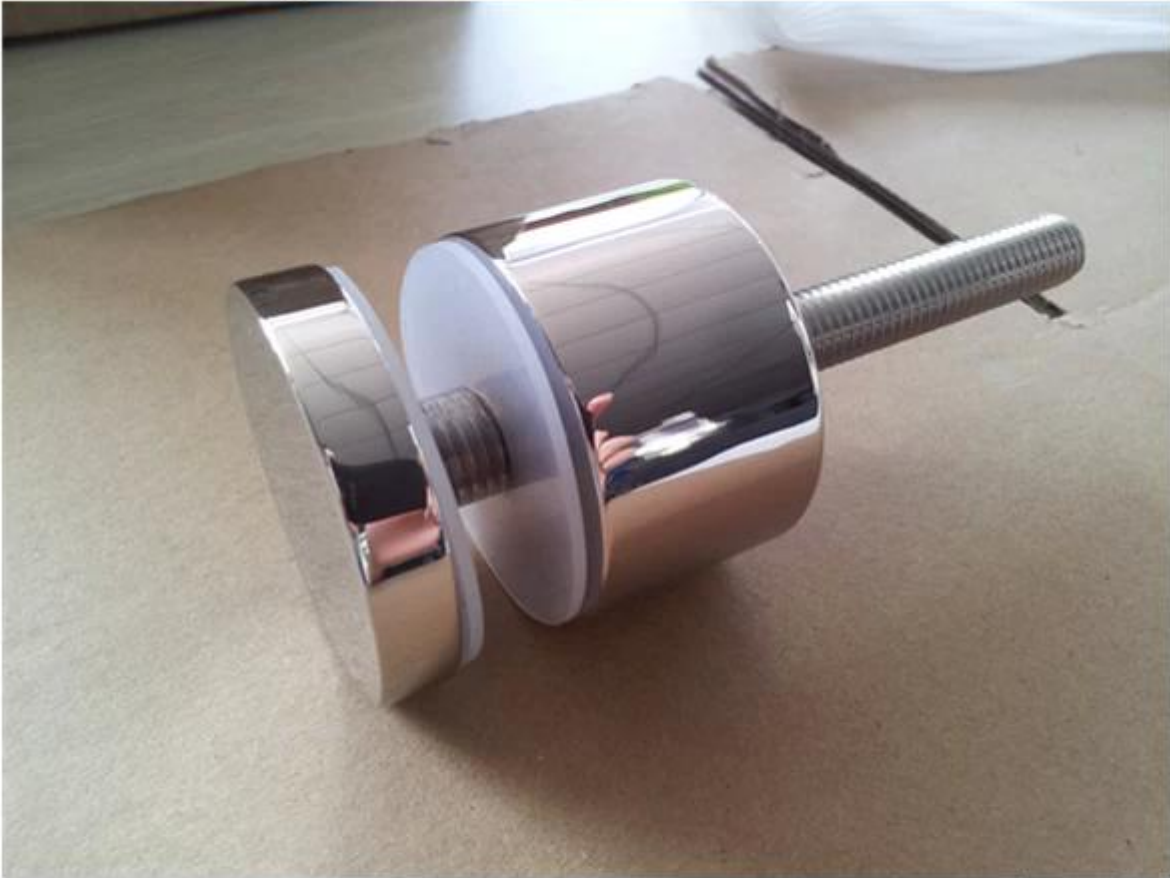

Закаленное стекло перила лестницы

Фурнитура:

из нержавеющей стали 304 для внутреннего;

из нержавеющей стали 316 для наружного;

Отделка / поверхности: сатин матовый или зеркальная полировка;

Тип стекла: закаленное стекло или триплекс;

Не цвет стекла: прозрачный смотреть сквозь иней нет распознать и другой цвет RAL;

Виды:

Стекло Нержавеющая сталь противостояние кронштейн;

SF-50 СТЕКЛО STANDOFF

Размер: 50x12 + 50x30 + болта M12 для стали, бетона или дерева;