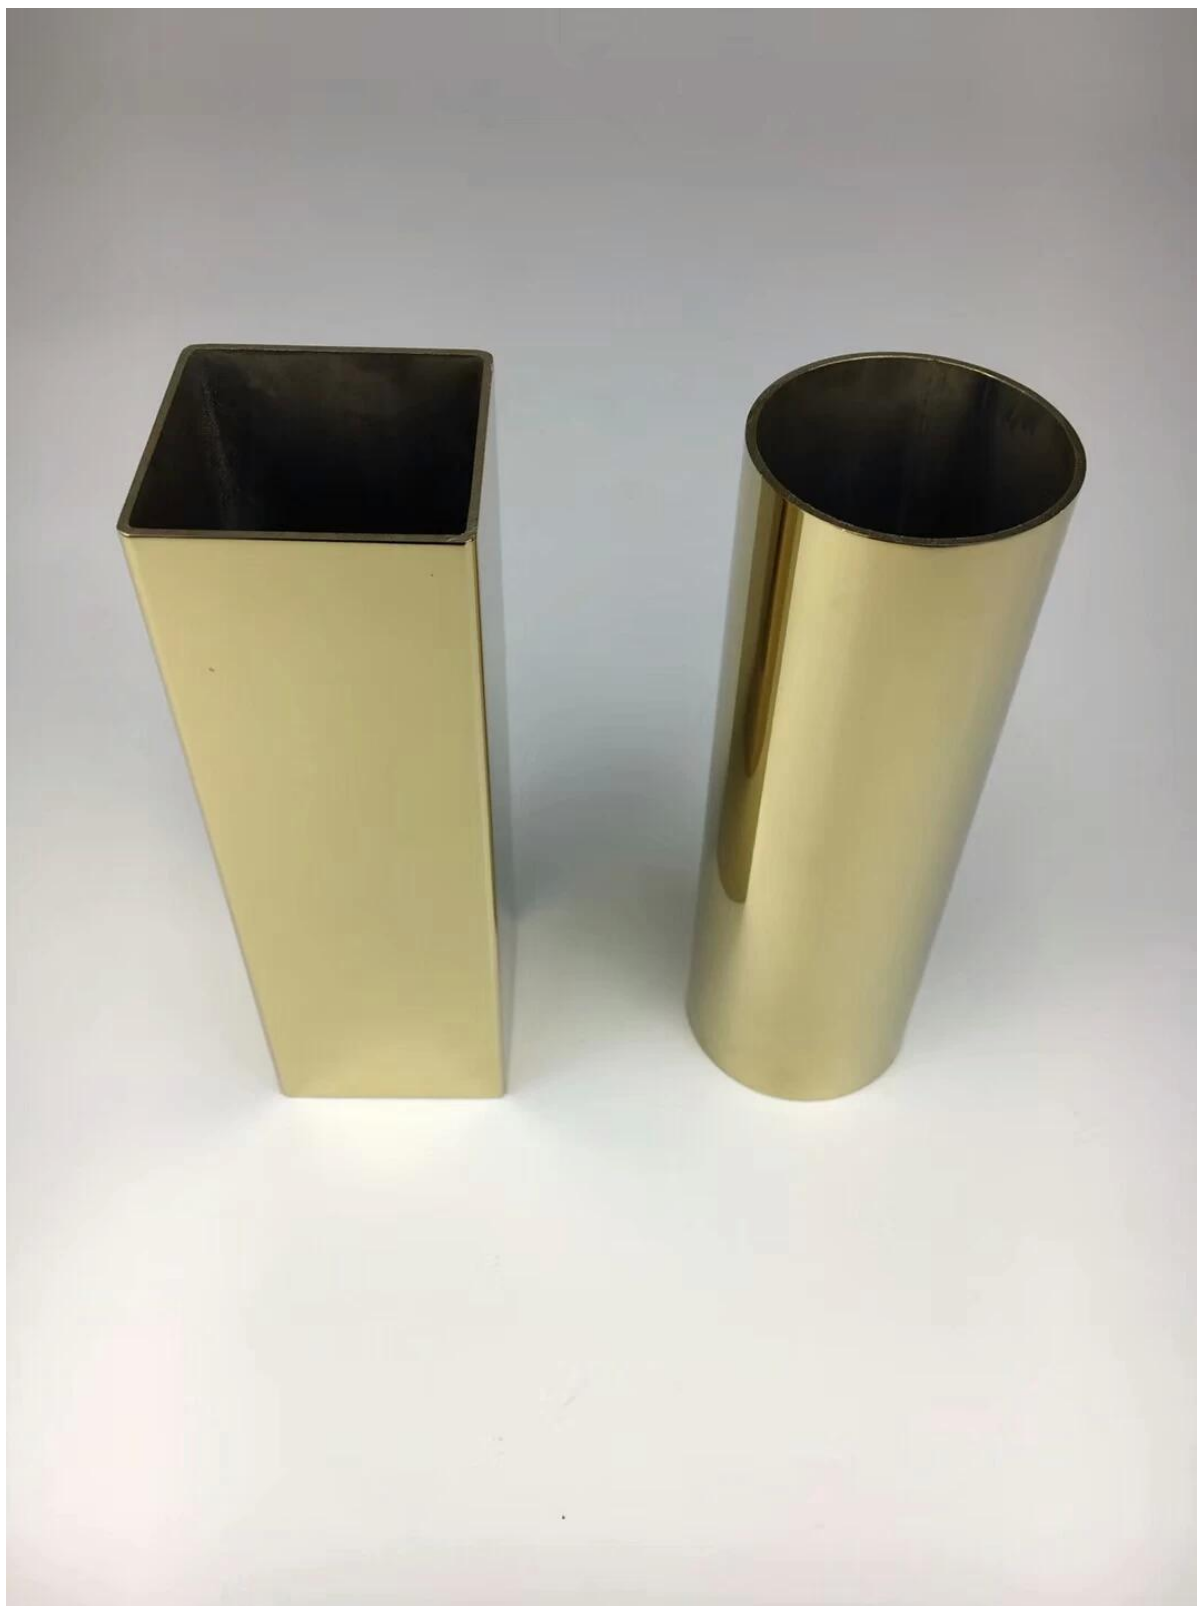

Труба из балюстрадной трубы из нержавеющей стали из нержавеющей стали

Труба из нержавеющей стали с нормальным зеркалом и сатинированной поверхностью