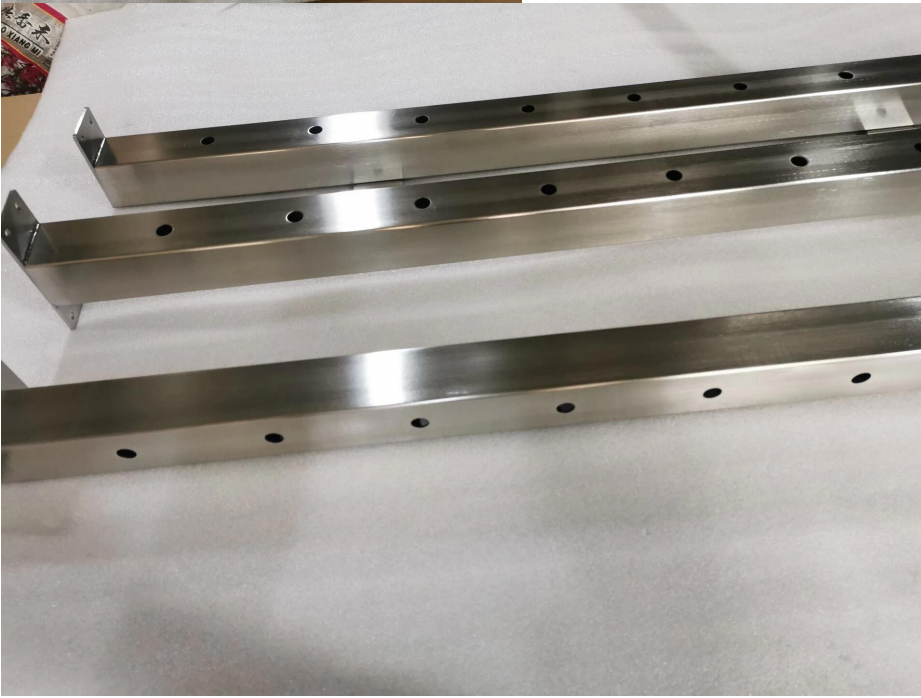

2022 Горячая распродажа Высококачественная палуба Современный стержень Бар Балкона

Максимальные центры	1800 мм.
Материалы	304 класса (интерьер) 316 класс (экстерьер)
Стандартная высота	1000 мм. 1067 мм (42 дюйма) 1100 мм. 1200 мм.
Насыщать	8 мм сплошной аукцион 12,7 мм полые трубки
Пост измерения.	Round: 50,8 / 42,4 / 38 мм Квадрат: 50 * 50 мм Прямоугольник: 50 * 25 мм

Круглый дизайн фасции / бокового монтажа батончика Post:

Matte Black Bractbar Post:

Добро пожаловать к контакту с более Детали:

Канун

Эл. адрес: sales03@launch-china.cn.

HP / WhatsApp / Wechat: +8613686807796.