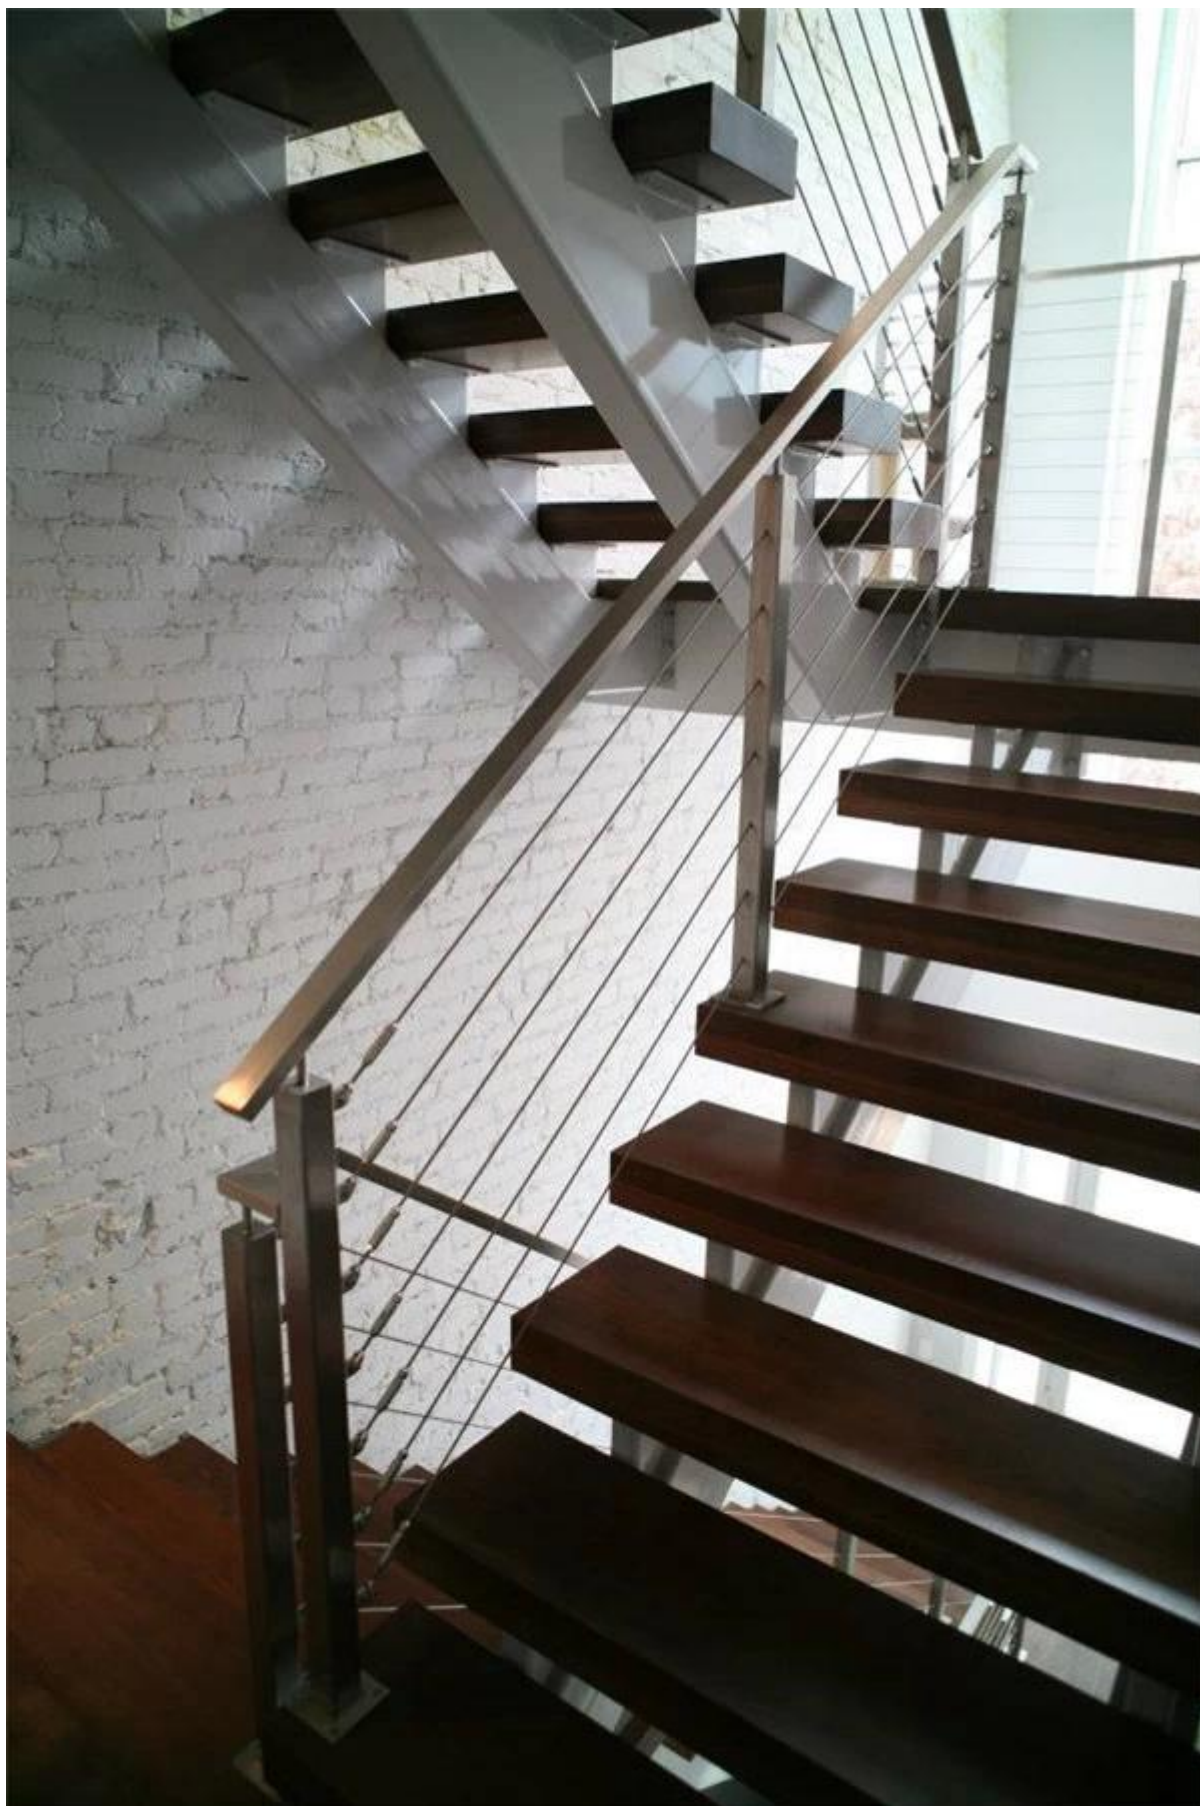

открытый провод палубе перила система для домашнего украшения

- установлен на палубе
- квадрат проволоки из нержавеющей стали перил 50 * 50 мм
- мы также можем предоставить шурупов, если требуется для ограждения сообщений для крепления на палубе
- 3-6mm тросы
- 50x25mm прямоугольные трубы перила на вершине