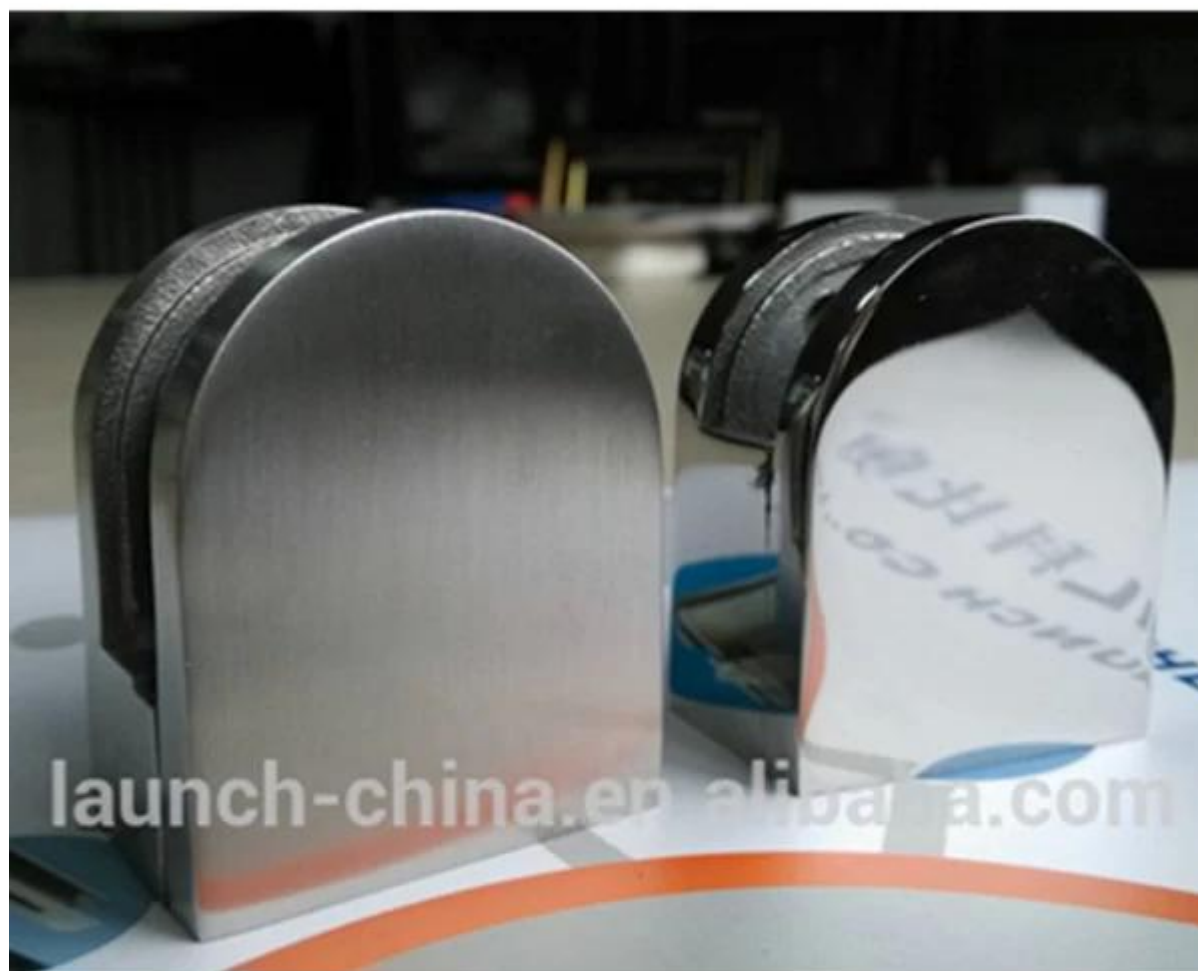

Нержавеющая клип сталь стекло широко используется в системе из нержавеющей стали стекла Перила для лестниц, балкон, терраса и бассейн забор внутреннего и наружного. Стекло клип легко для установки, низкая стоимость для maintenance. Плоское основание для Почтовой площадью то время круглым основанием для круглой трубы. Это фрикционного типа и без отверстий, необходимых в стеклянной панели. Обычно стекло клип может поместиться **1/4 "-1/2" толщина стеклянная**. Что касается до финиша, матовая отделка выглядит более элегантно и зеркальная выглядит блестящей. Все зависит от вашего выбора.

3/8 "стекло клип, плоское основание

1.Modle: G104

2.Dimension: 50 * 40 * 26мм

3.Brushed покрытие на левой и зеркального блеска справа

4.with резиновая прокладка обеспечивает регулировки оборотов и защиты стекла