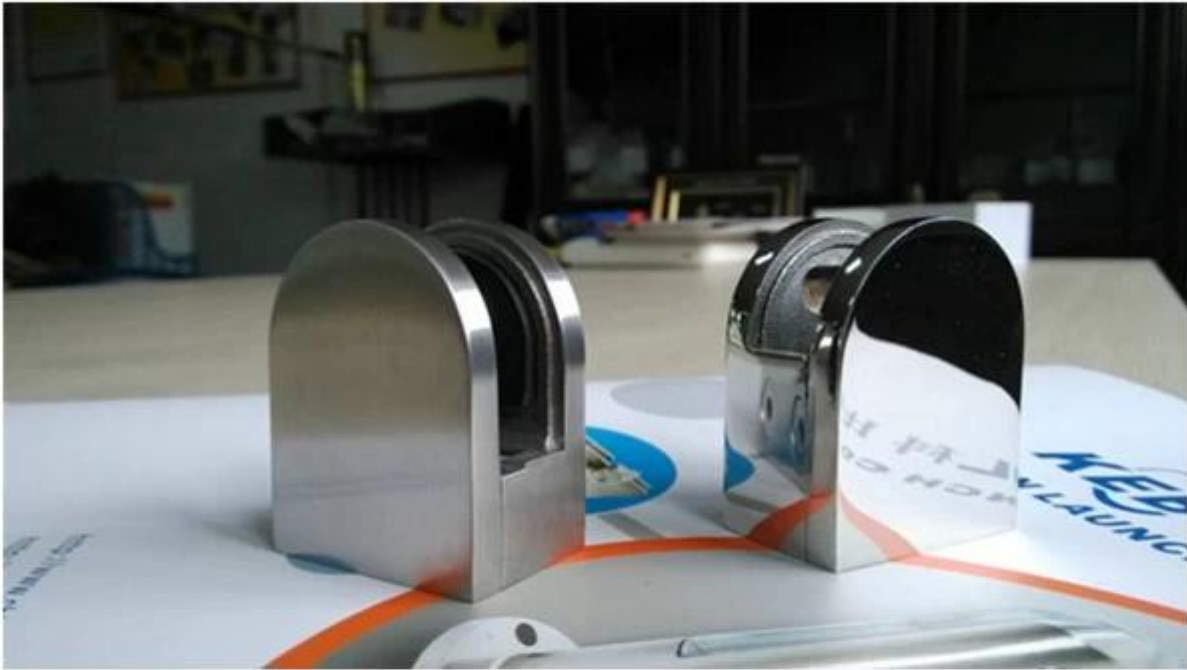

glass clamp mirror finish

Все стеклянные клипы