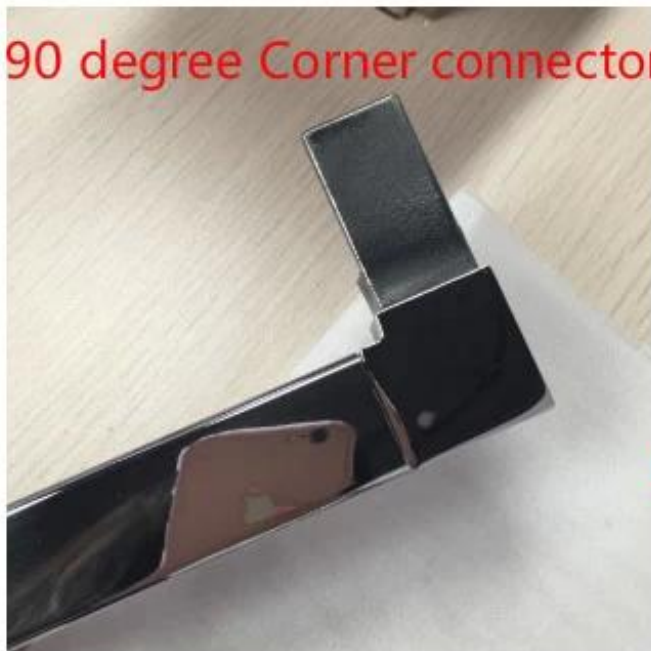

Соединитель / соединитель 90 градусов из нержавеющей стали 316 для верхней направляющей 21x25 мм, прорезь 14 * 14 мм

Характеристики соединителя 90 градусов

Вещь #	MSQC90
Материал	Нержавеющая сталь 316
Конец	сатин, зеркало, черный
Для размера трубки	21 * 25 мм, с прорезью 14 * 14 мм
тип крепления	Соединитель 90 градусов
МОQ	50 шт.

Фотографии стыковочного соединителя 90 градусов-

разноеарматуразапрорезанныйпоручни

90 degree Corner connector

180 degree middle connector

End Cap

Wall Bracket

Фотографии проекта безрамных стеклянных перил с верхними направляющими и фурнитурой -