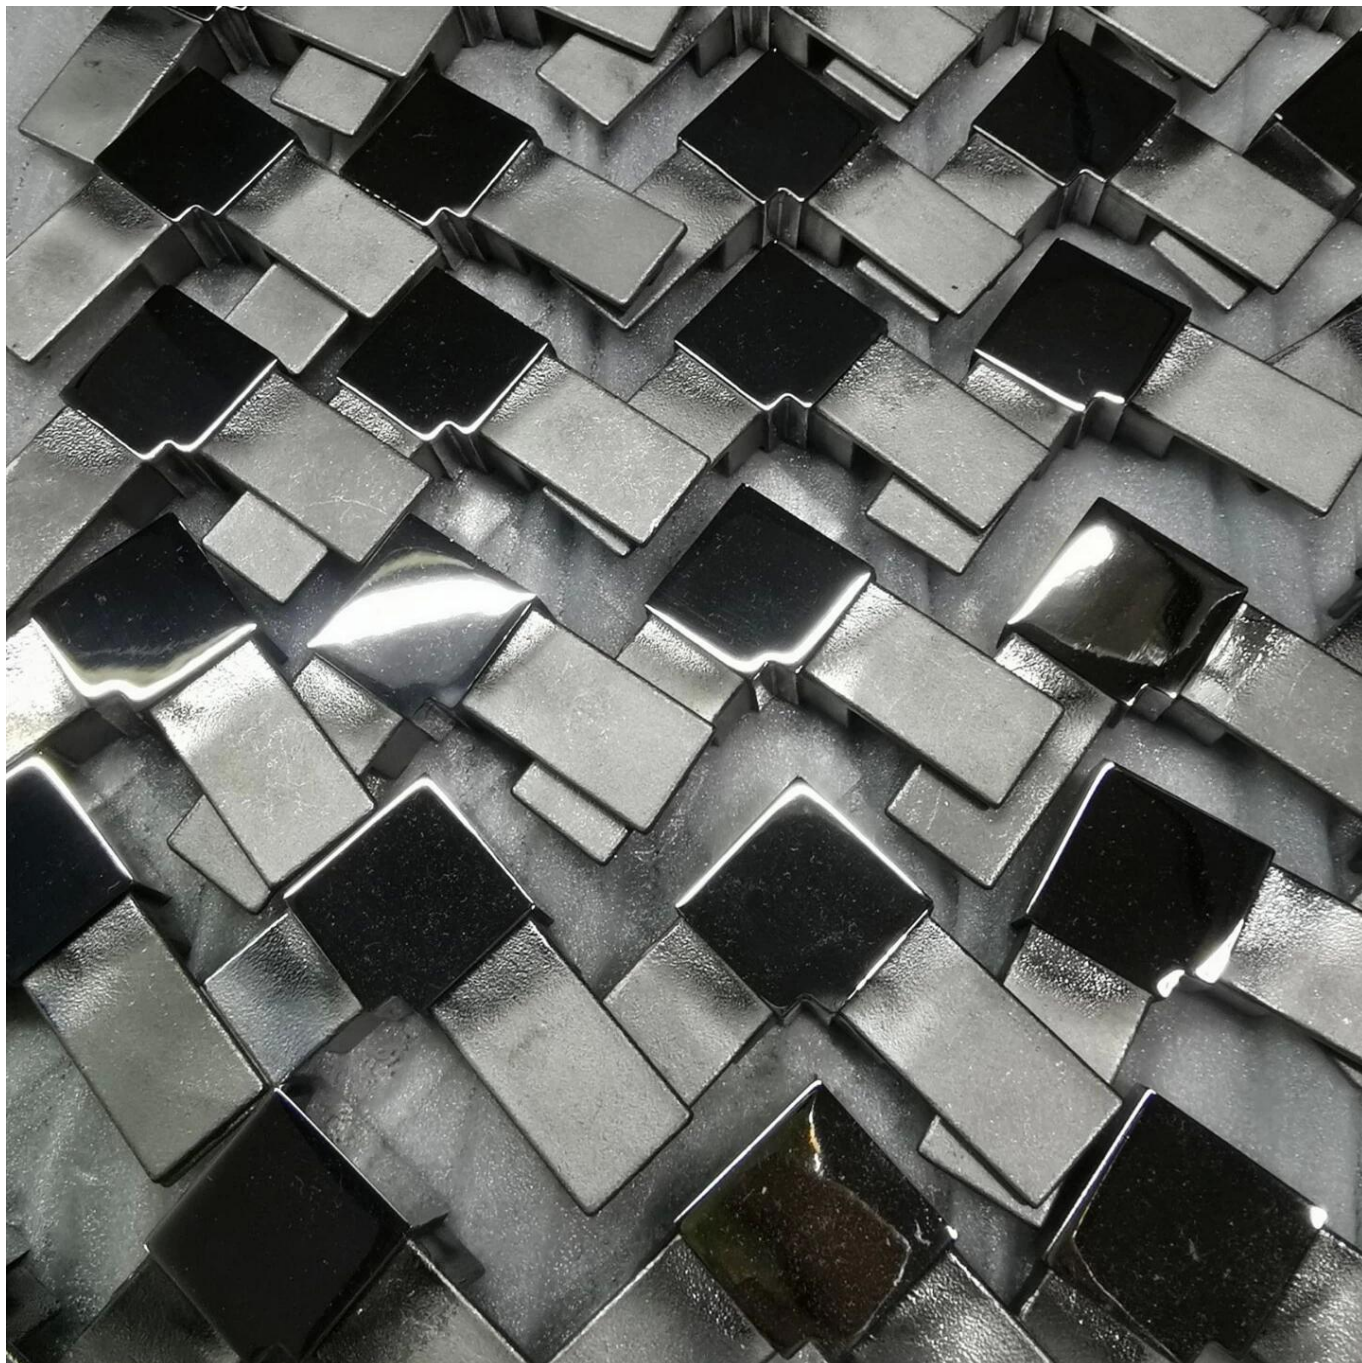

Соединитель / соединитель 90 градусов из нержавеющей стали 316 для верхней направляющей 21x25 мм, прорезь 14 * 14 мм

Характеристики соединителя 90 градусов

Вещь #	MSQC90
Материал	Нержавеющая сталь 316
Конец	сатин, зеркало, черный
Для размера трубки	21 * 25 мм, с прорезью 14 * 14 мм
тип крепления	Соединитель 90 градусов
МОQ	50 шт.

Фотографии стыковочного соединителя 90 градусов-

разноеарматуразапрорезанныйпоручни

90 degree Corner connector

180 degree middle connector

End Cap

Wall Bracket

Фотографии проекта безрамных стеклянных перил с верхними направляющими и фурнитурой -