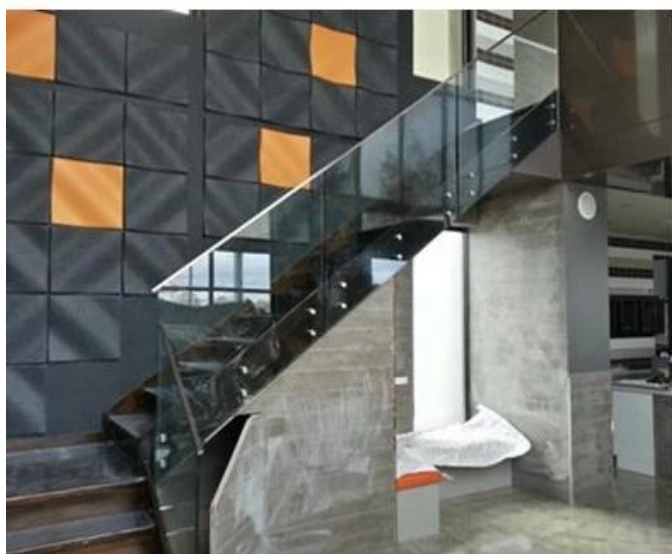

Соединитель / соединитель 90 градусов из нержавеющей стали 316 для верхней направляющей 21x25 мм, прорезь 14 * 14 мм

Характеристики соединителя 90 градусов

Вещь #	MSQC90
Материал	Нержавеющая сталь 316
Конец	сатин, зеркало, черный
Для размера трубки	21 * 25 мм, с прорезью 14 * 14 мм
тип крепления	Соединитель 90 градусов
МОQ	50 шт.

Фотографии стыковочного соединителя 90 градусов-

разноеарматуразапрорезанныйпоручни

90 degree Corner connector

180 degree middle connector

End Cap

Wall Bracket

Фотографии проекта безрамных стеклянных перил с верхними направляющими и фурнитурой -