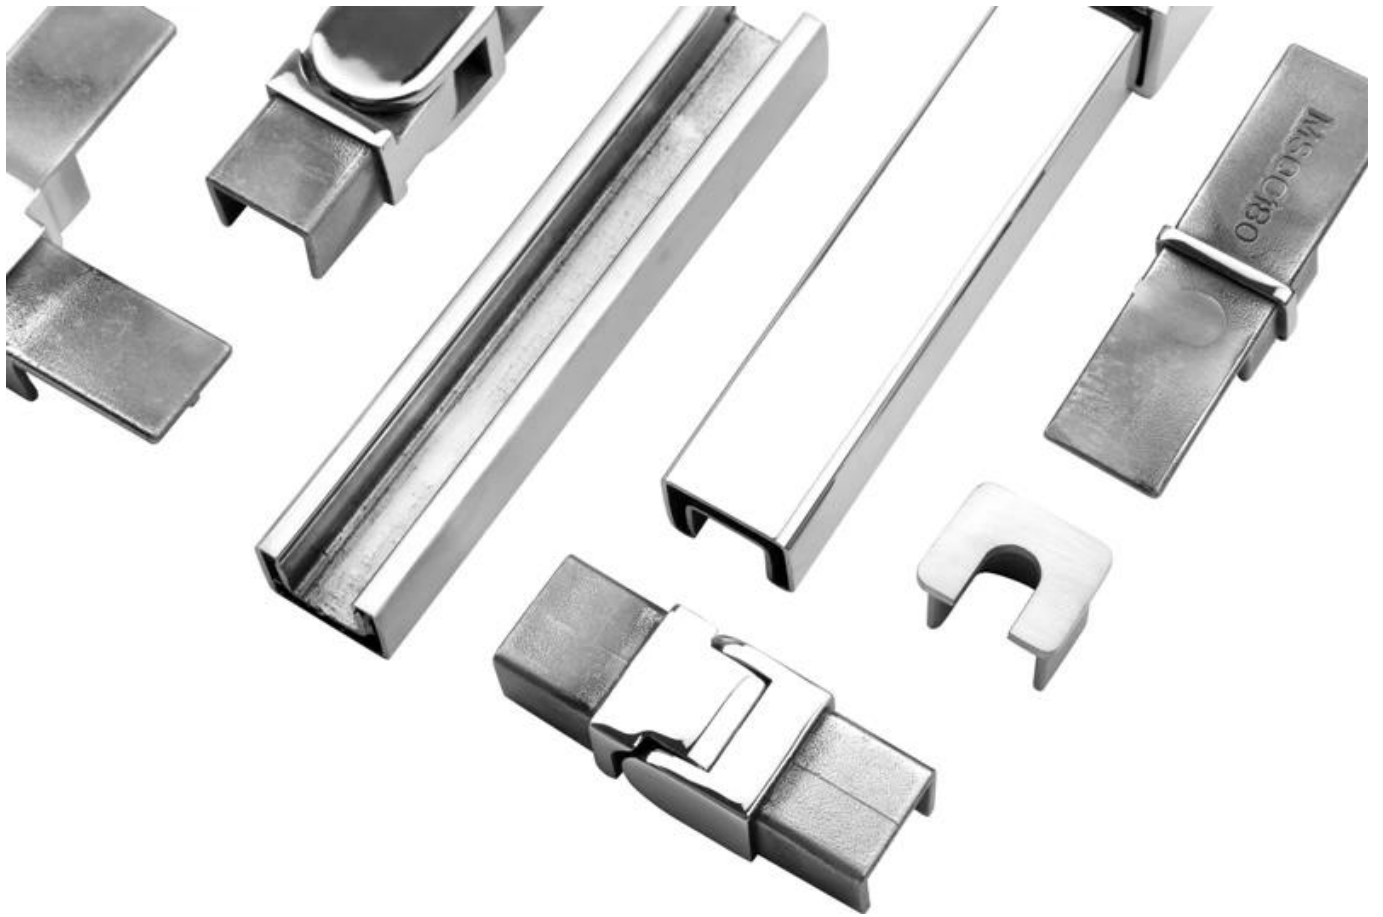

25×21MM, GROOVE 14×14MM

Surface treatment: satin brushed / mirror polished

25*21 tube

Model: SQ2521

-АлюминийБазаУСканал

1m aluminum channel contains the following accessories

Waterproof tape
2 meters

Aluminum and plastic fittings
3 sets

Expansion bolts
3 pieces

Технические характеристики алюминиевых стеклянных перил:

ПОЕЗДНАЯ ЧАСТЬ - ПОДВАЛ	МАТЕРИАЛ	РАЗМЕР (ММ)	ПОВЕРХНОСТЬ ОТДЕЛЕНА	ТОЛЩИНА ПОДХОДЯЩЕГО СТЕКЛА (ММ)
Канал U / Профиль U	Алюминий Аллой	102 * 62	Анодирование / Аэрозольная краска	12-13,52
		102 * 67		8 + 1,52 + 8
		102 * 70,5		10 + 1,52 + 10
Внутренняя система и болт	3 или 4 метра на длину			
Облицовка	SUS 304 / SUS 316	102	Матовый / Зеркало	/
Резина	Пластик	Различный	Черный	Все

1 m aluminium groove contains the following accessories (excluding glass)

Aluminum trough 1 m

Waterproof tape 2 meters

Aluminum plastic fittings 3 sets

Expansion screws 3 pieces

LCH-A02

20 mm to 21.52 mm tempered glass

1 m aluminium groove contains the following accessories (excluding glass)

Aluminum trough 1 m

Decorative cover 2 meters

Aluminum plastic fittings 3 sets

Expansion screws 3 pieces

LCH-B01 / A02: без / с облицовкой для использования со стеклом от 16 мм до 17,52 мм