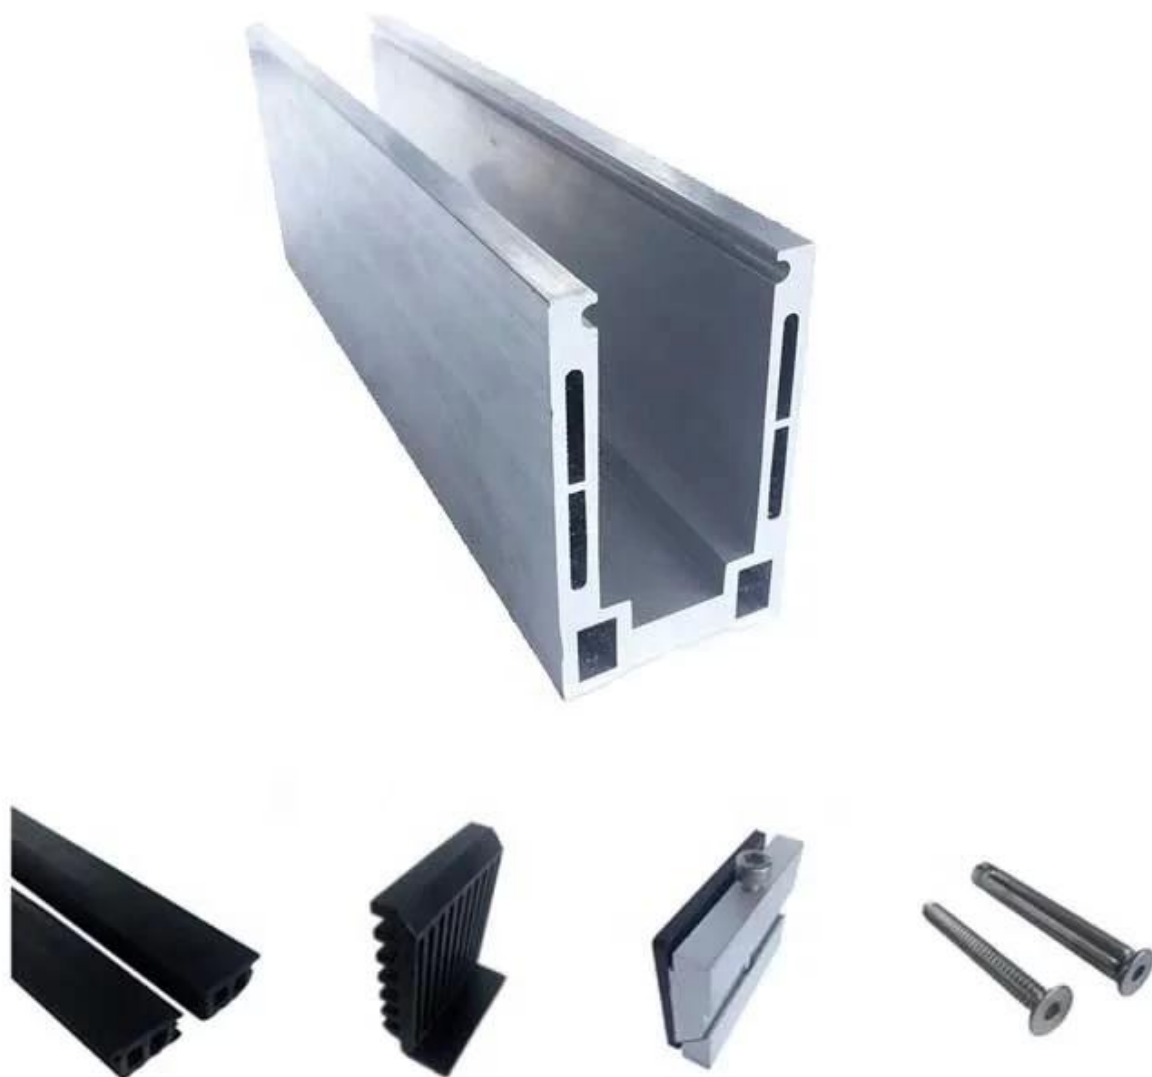

25×21MM, GROOVE 14×14MM

Surface treatment: satin brushed / mirror polished

25*21 tube

Model: SQ2521

-АлюминийБазаУСканал

1m aluminum channel contains the following accessories

Waterproof tape
2 meters

Aluminum and plastic fittings
3 sets

Expansion bolts
3 pieces

Технические характеристики алюминиевых стеклянных перил:

ПОЕЗДНАЯ ЧАСТЬ - ПОДВАЛ	МАТЕРИАЛ	РАЗМЕР (ММ)	ПОВЕРХНОСТЬ ОТДЕЛЕНА	ТОЛЩИНА ПОДХОДЯЩЕГО СТЕКЛА (ММ)
Канал U / Профиль U	Алюминий Аллой	102 * 62	Анодирование / Аэрозольная краска	12-13,52
		102 * 67		8 + 1,52 + 8
		102 * 70,5		10 + 1,52 + 10
Внутренняя система и болт	3 или 4 метра на длину			
Облицовка	SUS 304 / SUS 316	102	Матовый / Зеркало	/
Резина	Пластик	Различный	Черный	Все

Алюминиевый базовый U-образный профиль для стеклянной балюстрады перил в черном цвете:

Имеется в наличии Модели:

LCH-A01 / A02: без / с облицовкой для использования со стеклом от 20 до 21,52 мм

LCH-A01

20 mm to 21.52 mm tempered glass

1 m aluminium groove contains the following accessories (excluding glass)

Aluminum trough 1 m

Waterproof tape 2 meters

Aluminum plastic fittings 3 sets

Expansion screws 3 pieces

LCH-A02

20 mm to 21.52 mm tempered glass