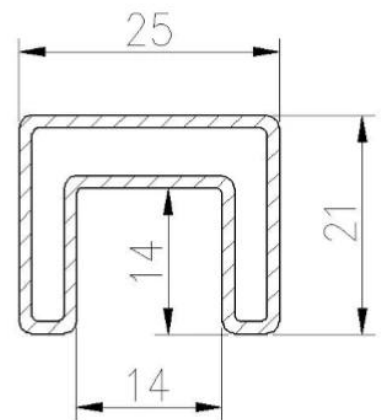

Внешний балкон из нержавеющей стали 316 Безрамный алюминиевый профиль U-образный канал Перила из закаленного стекла

-верхний Поручень И фитинги

DIAMETER 25.4MM, GROOVE 14×14MM

Model: RD2525

Surface treatment: satin brushed / mirror polished

25×21MM, GROOVE 14×14MM

Surface treatment: satin brushed / mirror polished

25*21 tube

Model: SQ2521

-АлюминийБазаУСканал

1m aluminum channel contains the following accessories

Waterproof tape
2 meters

Aluminum and plastic fittings
3 sets

Expansion bolts
3 pieces

Технические характеристики алюминиевых стеклянных перил:

ПОЕЗДНАЯ ЧАСТЬ - ПОДВАЛ	МАТЕРИАЛ	РАЗМЕР (ММ)	ПОВЕРХНОСТЬ ОТДЕЛЕНА	ТОЛЩИНА ПОДХОДЯЩЕГО СТЕКЛА (ММ)
Канал U / Профиль U	Алюминий Аллой	102 * 62	Анодирование / Аэрозольная краска	12-13,52
		102 * 67		8 + 1,52 + 8
		102 * 70,5		10 + 1,52 + 10
Внутренняя система и болт	3 или 4 метра на длину			
Облицовка	SUS 304 / SUS 316	102	Матовый / Зеркало	/
Резина	Пластик	Различный	Черный	Все