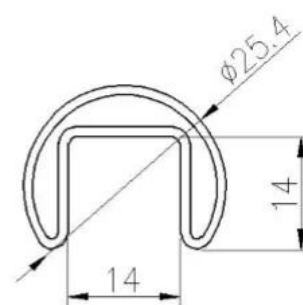

Внешний балкон из нержавеющей стали 316 Безрамный алюминиевый профиль U-образный канал Перила из закаленного стекла

-верхний Поручень И фитинги

DIAMETER 25.4MM, GROOVE 14×14MM

Model: RD2525

Surface treatment: satin brushed / mirror polished

25×21MM, GROOVE 14×14MM

Surface treatment: satin brushed / mirror polished

25*21 tube

Model: SQ2521

-АлюминийБазаУСканал

1m aluminum channel contains the following accessories

Waterproof tape
2 meters

Aluminum and plastic fittings
3 sets

Expansion bolts
3 pieces

Технические характеристики алюминиевых стеклянных перил:

ПОЕЗДНАЯ ЧАСТЬ - ПОДВАЛ	МАТЕРИАЛ	РАЗМЕР (ММ)	ПОВЕРХНОСТЬ ОТДЕЛЕНА	ТОЛЩИНА ПОДХОДЯЩЕГО СТЕКЛА (ММ)
Канал U / Профиль U	Алюминий Аллой	102 * 62	Анодирование / Аэрозольная краска	12-13,52
		102 * 67		8 + 1,52 + 8
		102 * 70,5		10 + 1,52 + 10
Внутренняя система и болт	3 или 4 метра на длину			
Облицовка	SUS 304 / SUS 316	102	Матовый / Зеркало	/
Резина	Пластик	Различный	Черный	Все

1 m aluminium groove contains the following accessories (excluding glass)

Aluminum trough 1 m

Waterproof tape 2 meters

Aluminum plastic fittings 3 sets

Expansion screws 3 pieces

LCH-A02

20 mm to 21.52 mm tempered glass