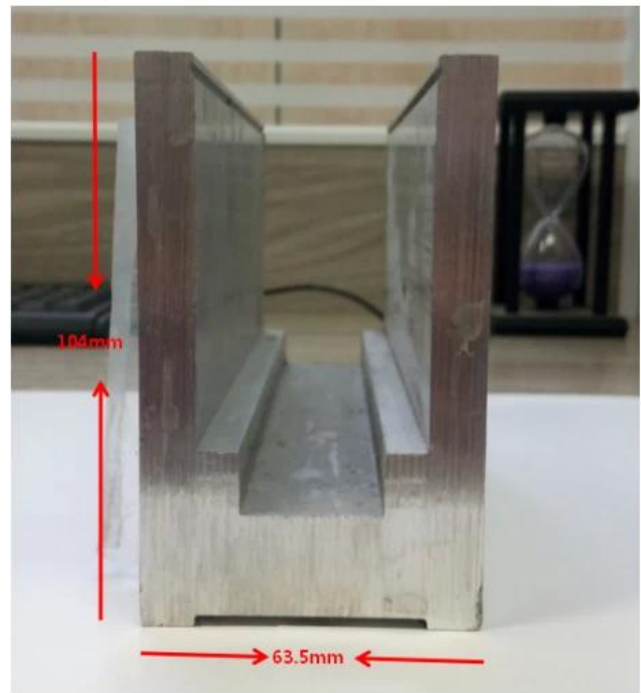

Aluminum trough 1 m

Waterproof tape 2 meters

Aluminum plastic fittings 3 sets

Expansion screws 3 pieces

LCH-D02

12 mm to 13.14 mm tempered glass

1 m aluminium groove contains the following accessories (excluding glass)

Small profile: for glass thickness 10-12.76mm

Big profile: for glass thickness 20-30mm

часто задаваемые вопросы

1. Вы на заводе?

Да, мы на заводе.

2. Предлагаете ли вы бесплатные образцы?

Да, мы предлагаем бесплатные образцы, но клиентам необходимо оплатить экспресс-доставку.