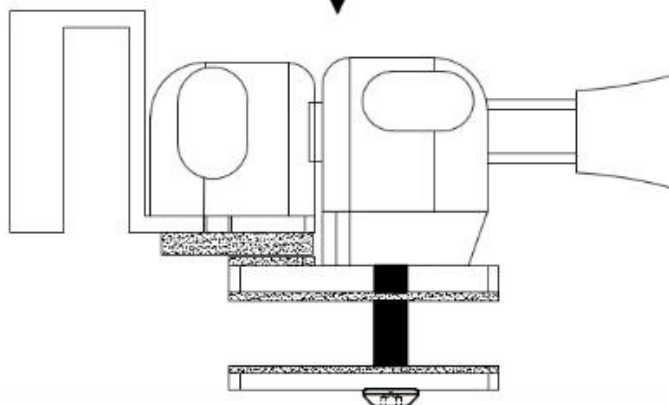

316 Из нержавеющей стали Стекланный бассейн Заголовок Защита затвора Магнитная Стекланная Защелка Для Загорождения Бассейн Ворота 8 мм до 12 мм Толстый.

Тип стекляннх замков доступны -

Стекло в стекляннх замок 180 градусов

Стекло в стекляннх замок 90 градусов в качелях и выводит качели

out swing

in swing

Стекло к стене замок

Стекло к круглую почту замок

Рисунки стеклянные двери, необходимые для стеклянного замка и стеклянных петель