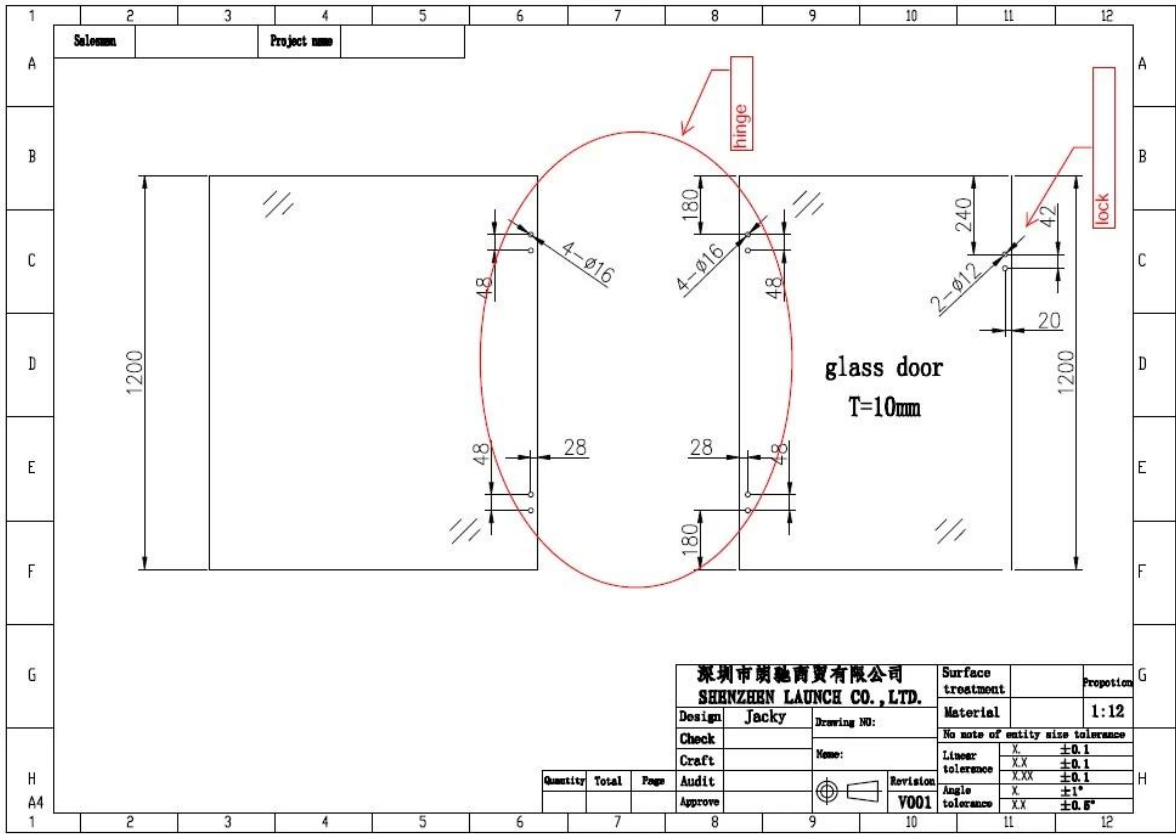

Стекло в стекляннх замок 90 градусов в качелях и выводит качели

out swing

in swing

Стекло к стене замок

Стекло к круглую почту замок

Рисунки стеклянные двери, необходимые для стеклянного замка и стеклянных петель

深圳市朗馳商貿有限公司 SHENZHEN LAUNCH CO., LTD.		Surface treatment	Proportion
Design	Jacky	Material	1:12
Check	Drawing NO:	No note of entity size tolerance	
Craft	Name:	Linear tolerance	X ±0.1
Audit	Revision	tolerance	XX ±0.1
		tolerance	XXX ±0.1
		tolerance	X ±1°
Approve	Revision	tolerance	XX ±0.5°
Quantity Total Page		V001	

Quantity	Total	Page