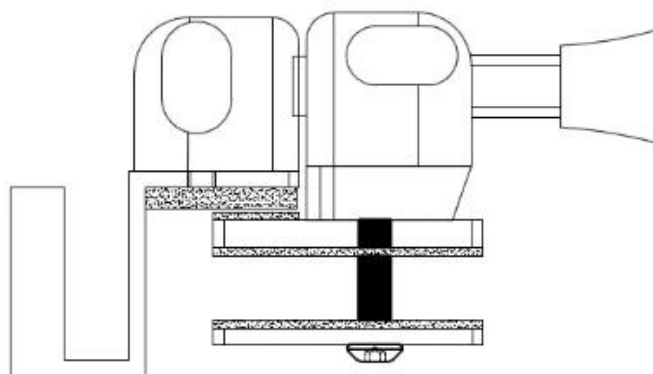

316 Из нержавеющей стали Стекланный бассейн Заголовок Защита затвора Магнитная Стекланная Защелка Для Загорождения Бассейн Ворота 8 мм до 12 мм Толстый.

Тип стекляннх замков доступны -

Стекло в стекляннх замок 180 градусов

Стекло в стекляннх замок 90 градусов в качелях и выводит качели

out swing

in swing

Стекло к стене замок

Стекло к круглую почту замок

Рисунки стеклянные двери, необходимые для стеклянного замка и стеклянных петель

深圳市朗馳商貿有限公司 SHENZHEN LAUNCH CO., LTD.		Surface treatment	Proportion
Design	Jacky	Material	1:12
Check	Drawing NO:	No note of entity size tolerance	
Craft	Name:	Linear tolerance	X ±0.1
Audit	Revision	tolerance	XX ±0.1
		tolerance	XXX ±0.1
		tolerance	X ±1°
Approve	Revision	tolerance	XX ±0.5°
Quantity Total Page		V001	