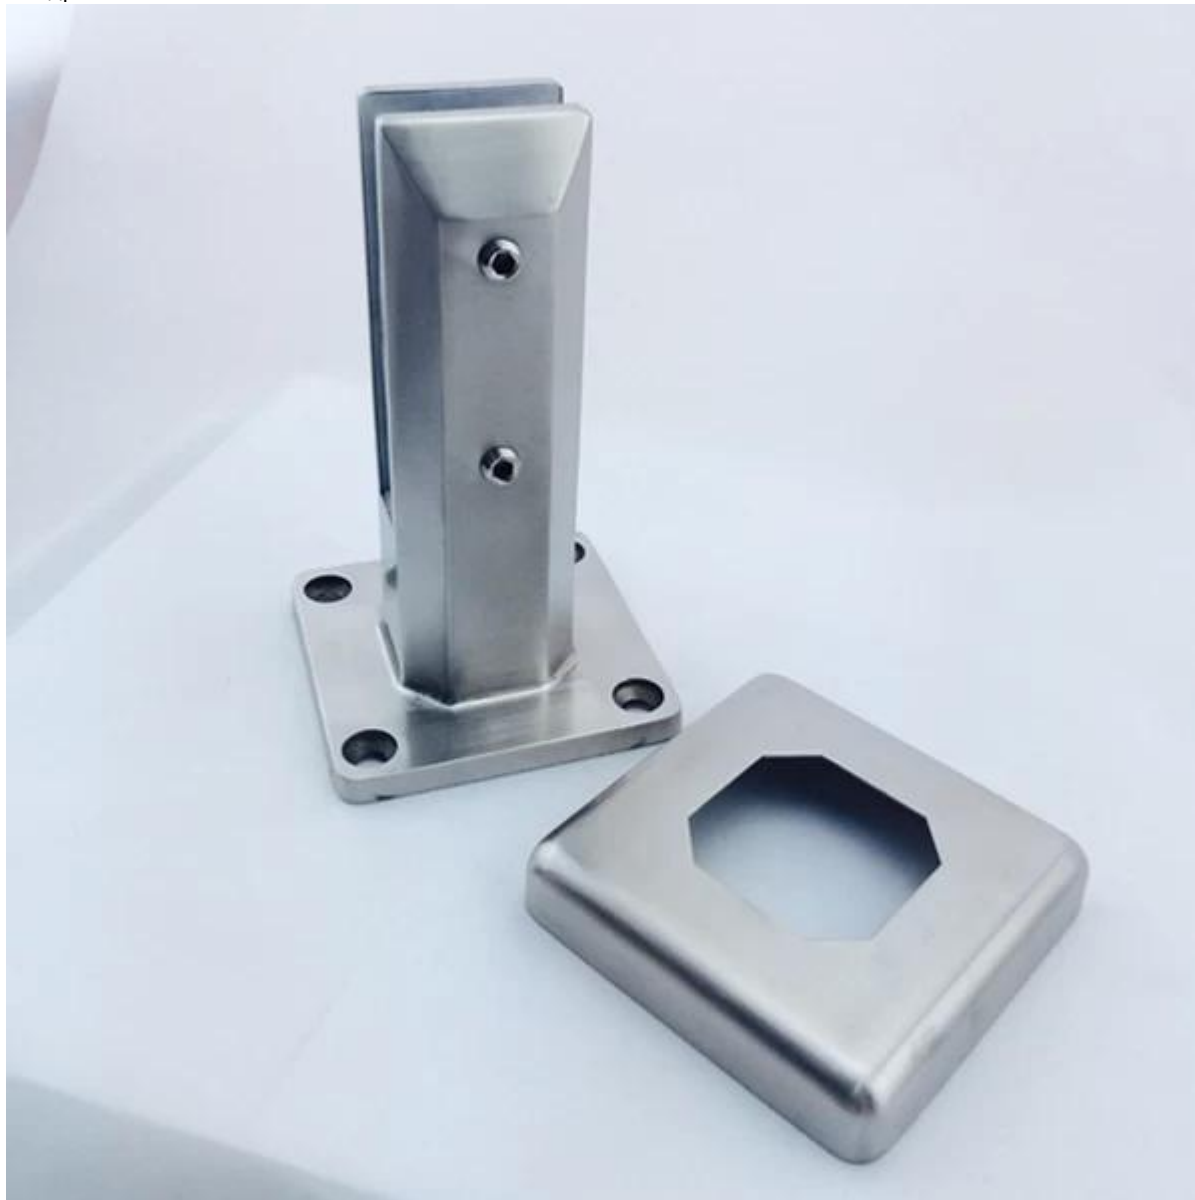

316 из нержавеющей стали бескаркасных Стекланные балюстрады кран используется вокруг бассейнов. 2 шт кран будет поддерживать 1 шт стеклянную панель.

Запуск Шэньчжэнь усилила, чтобы сделать лучшие качества бассейн ограждения металлоконструкции для наших клиентов по всему миру.

Ниже приведены различные типы бескаркасных Стекланные балюстрады втулка:

Квадратное основание пластины мозоль:

круглый базовый тип пластины:

квадрат ядро сверлильный:

круглый колонкового бурения кран

Шэньчжэнь Запуск CO., LTD занимается производством и системы металлоконструкции из нержавеющей стали перила с 2004 года.