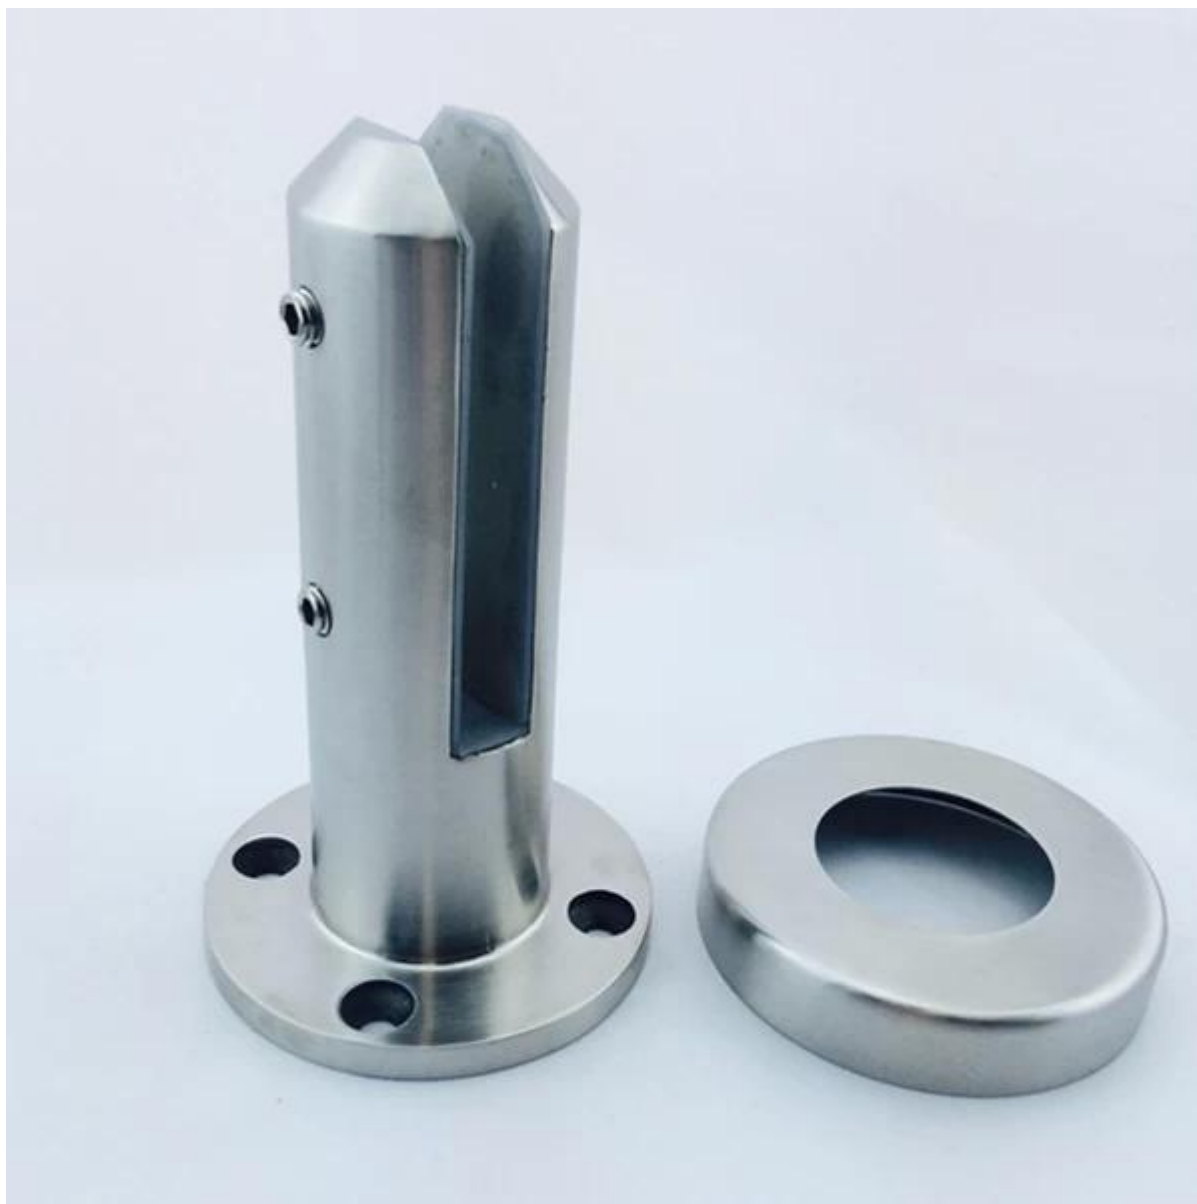

316 из нержавеющей стали бескаркасных Стекланные балюстрады кран используется вокруг бассейнов. 2 шт кран будет поддерживать 1 шт стеклянную панель.

Запуск Шэньчжэнь усилила, чтобы сделать лучшие качества бассейн ограждения металлоконструкции для наших клиентов по всему миру.

Ниже приведены различные типы бескаркасных Стекланные балюстрады втулка:

Квадратное основание пластины мозоль:

круглый базовый тип пластины:

квадрат ядро сверлильный:

круглый колонкового бурения кран

Шэньчжэнь Запуск CO., LTD занимается производством и системы металлоконструкции из нержавеющей стали перила с 2004 года.