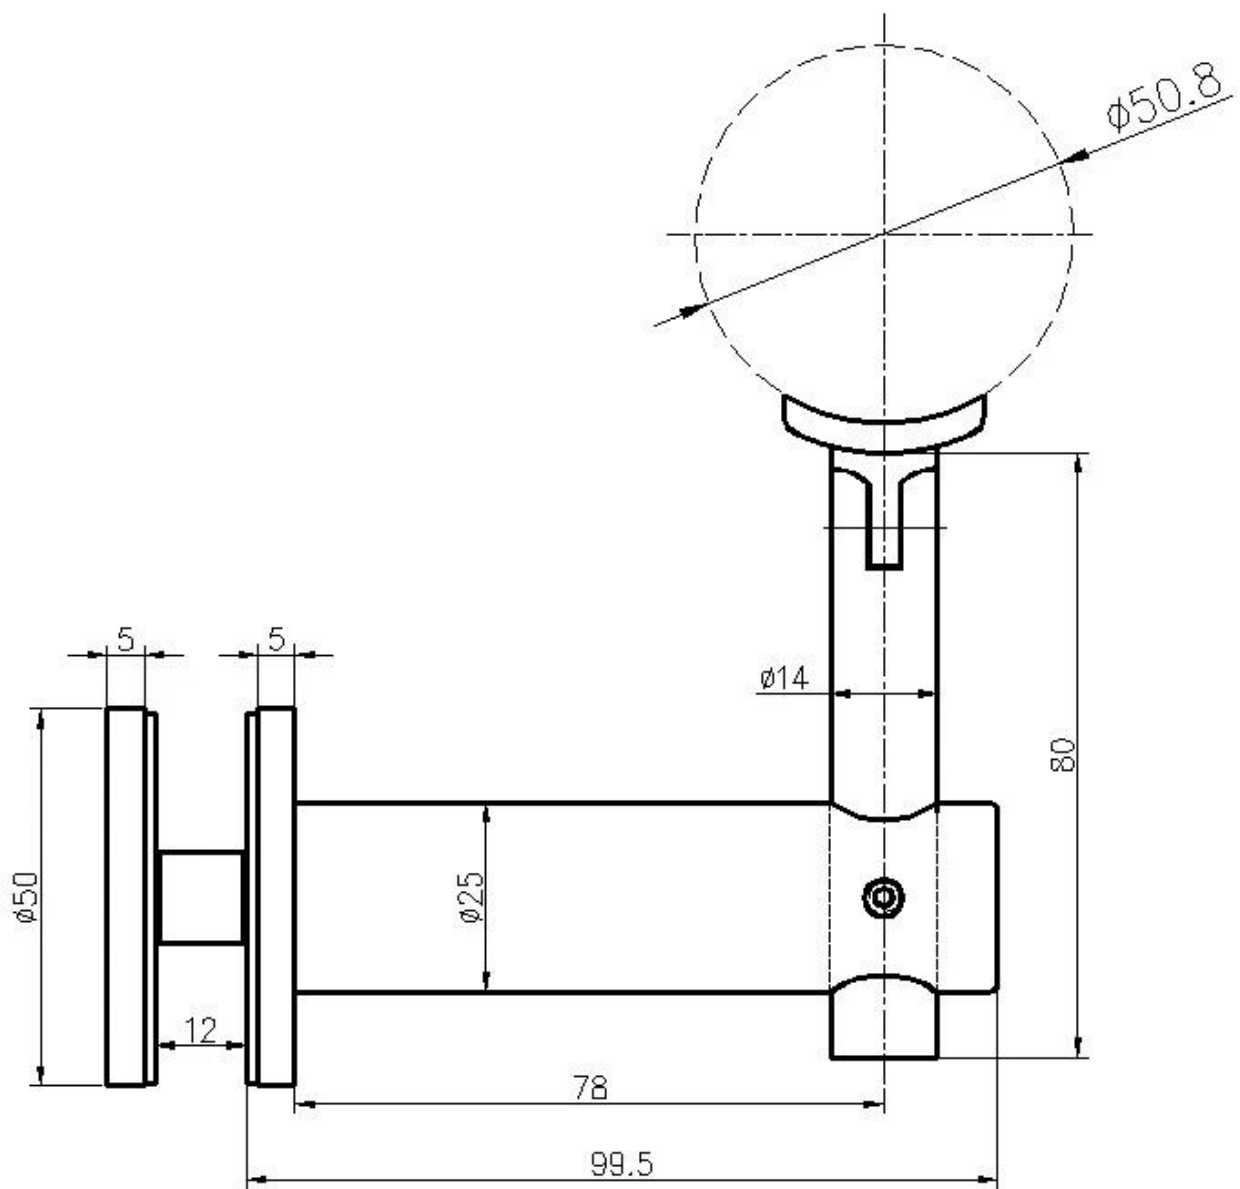

**Лестница из нержавеющей стали 316 Регулируемый кронштейн для перил со стеклянными перилами для безрамных систем перил.**

# Особенности регулируемого кронштейна поручня на стекле-

Модель №.	P707
Функция	Крепление для стекла и опоры поручней
Материал	нержавеющая сталь 304/316
Толщина стекла	10-19мм
заявка	поручни лестницы, поручни балкона, поручни палубы и т. д.

# Фото / рисунок регулируемого кронштейна для перил на стекле, P707-