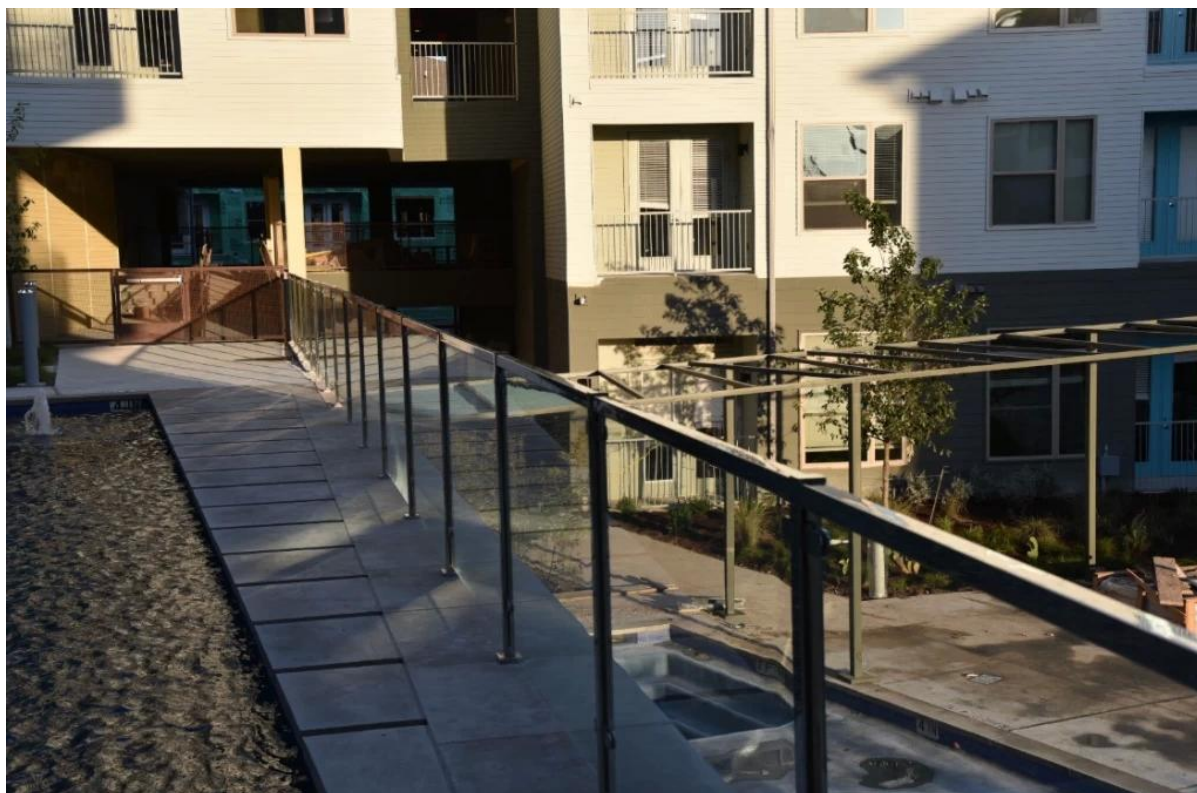

Размер почты: 50x00 мм, высота 1100 мм или согласно вашему требованию

Модель: квадратная стойка из нержавеющей стали для крепления дурака (пол может быть из дерева или бетона)

Применение: ограждение для бассейна, балконная решетка из нержавеющей стали, решетка из садового стекла, балюстрада из нержавеющей стали, стеклянная балюстрада, безрамный стеклянный забор, лестничные стеллажи, палубный стеклянный балюстрад, сильная безопасная сверхпрочная стойка

Как для безопасного коммерческого, так и для современного дома

Для оптовой и розничной торговли (мы являемся производителем)

Образец всегда доступен

Изображений:

**LCH-104**

50x50 квадратных столбов и [стеклянный патрубок](#) дизайн для дурацкого забора

Столбец из нержавеющей стали 80x80 мм с конструкцией поручней для коммерческого безопасного стеклянного перила

80x80 мм квадратная стойка и стекло [защелка](#), [петля](#) дизайн для безопасного забора ограждения