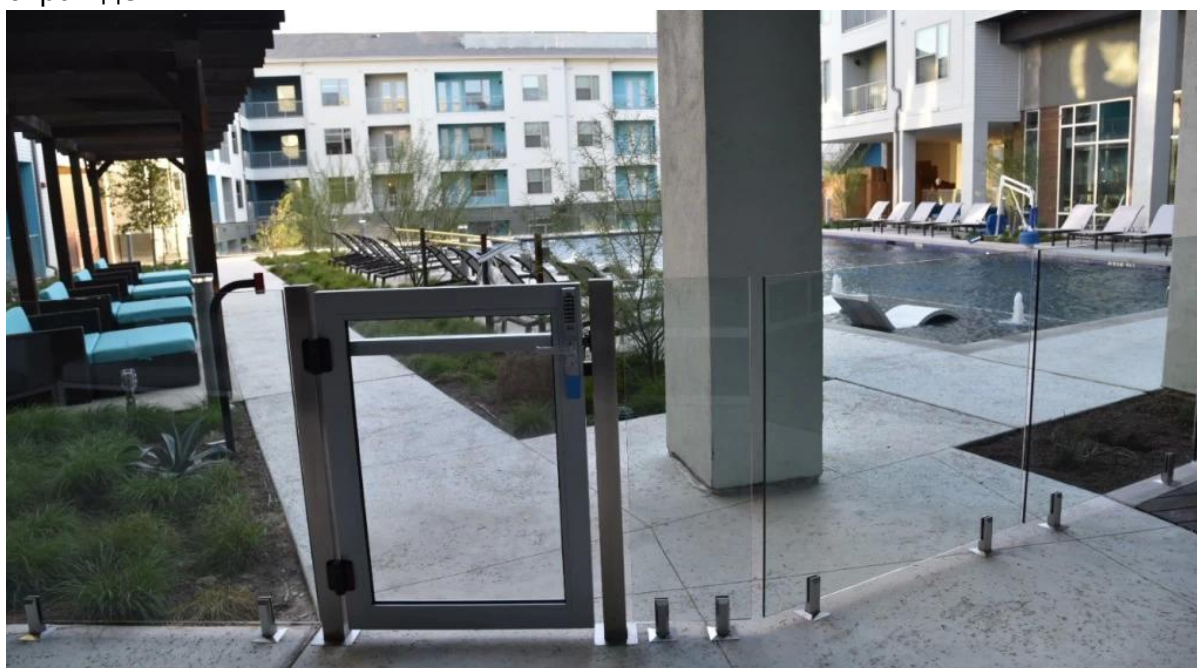

## **36-дюймовая высота балкона стеклянная балюстрада наружная нержавеющая сталь перила стеклянные перила**

Дайте описание

Материал: нержавеющая сталь 316

Отделка: зеркало / сатин

Толщина стенки: 1,5 мм или согласно вашему требованию

Размер почты: 50x00 мм, высота 1100 мм или согласно вашему требованию

Модель: квадратная стойка из нержавеющей стали для крепления дурака (пол может быть из дерева или бетона)

Применение: ограждение для бассейна, балконная решетка из нержавеющей стали, решетка из садового стекла, балюстрада из нержавеющей стали, стеклянная балюстрада, безрамный стеклянный забор, лестничные стеллажи, палубный стеклянный балюстрад, сильная безопасная сверхпрочная стойка

Как для безопасного коммерческого, так и для современного дома

Для оптовой и розничной торговли (мы являемся производителем)

Образец всегда доступен

Изображений:

**LCH-104**

50x50 квадратных столбов и [стеклянный патрубок](#) дизайн для дурацкого забора

Столбец из нержавеющей стали 80x80 мм с конструкцией поручней для коммерческого безопасного стеклянного перила

80x80 мм квадратная стойка и стекло [защелка](#), [петля](#) дизайн для безопасного забора ограждения