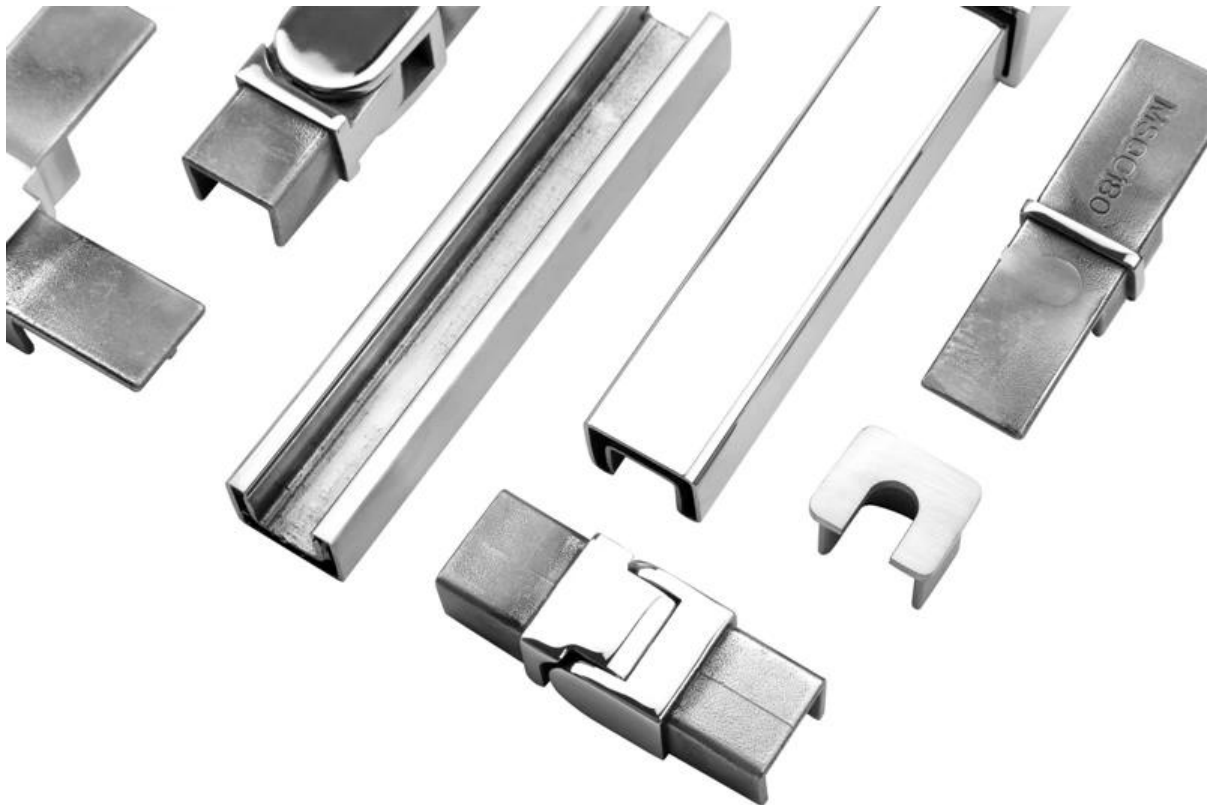

5.8 метра в длину трубы из нержавеющей стали балюстрады мини-круглые верхние рельсы

Мини-верхняя направляющая установлена на верхней части стеклянных перила. Он может бескаркасные стеклянные перила более безопасны.

Кроме того, его элегантная обработка поверхности делает перила более красивыми и современными.

Выставка товаров:

KEBIL 科比奥®

21*25mm slot handrail

5.8 m per length

180 degree joiner

90 degree joiner

Vertical adjustable joiner

Horizontal I adjustable joiner

Wall to handrail joiner

End cap

Проектная выставка:

[Балкон Бескаркасная стеклянная перила U Верхние направляющие канала с поручнями](#)

[квадратный мини-верхний рельс, в балконах стеклянные перила, балюстрады и ампер; поручней](#)