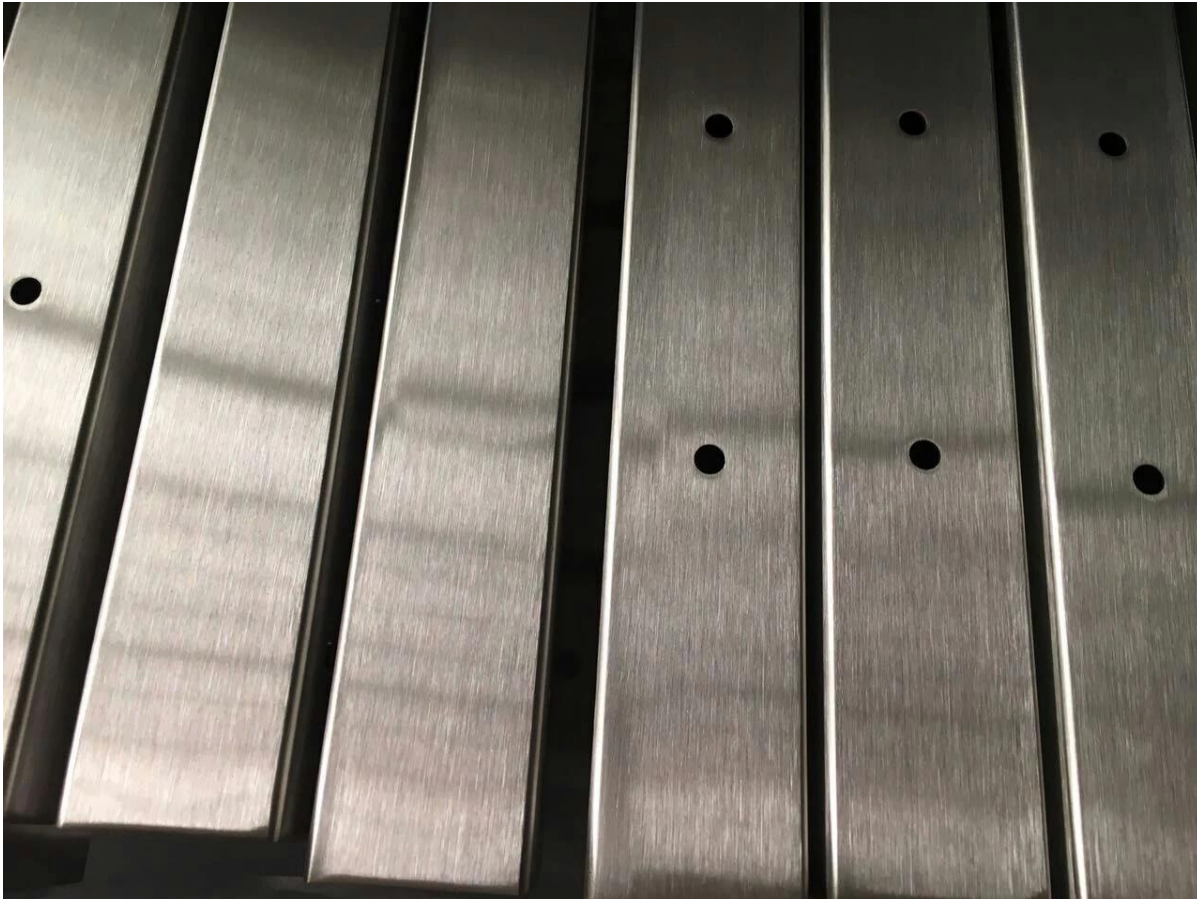

50 x 50 мм из нержавеющей стали

Пост & Характеристики поручней:

Материал: нержавеющая сталь 304 или 316

Размер сообщения: 50 x 50 x 1,5 мм. Толщина стенки

Размер поручня: толщина стенки 50 x 25 x 1.5 мм

Диаметр кабеля: 3/4/5/6 мм

Опубликовать фотографии:

Кабельный натяжитель:

50 x 50 мм квадратный шлейф из нержавеющей стали:

Открытая палуба,

Дизайн ограждения из нержавеющей стали для внутренней лестницы

Спасибо за ваше посещение, любые заинтересованные, пожалуйста, свяжитесь со мной свободно: