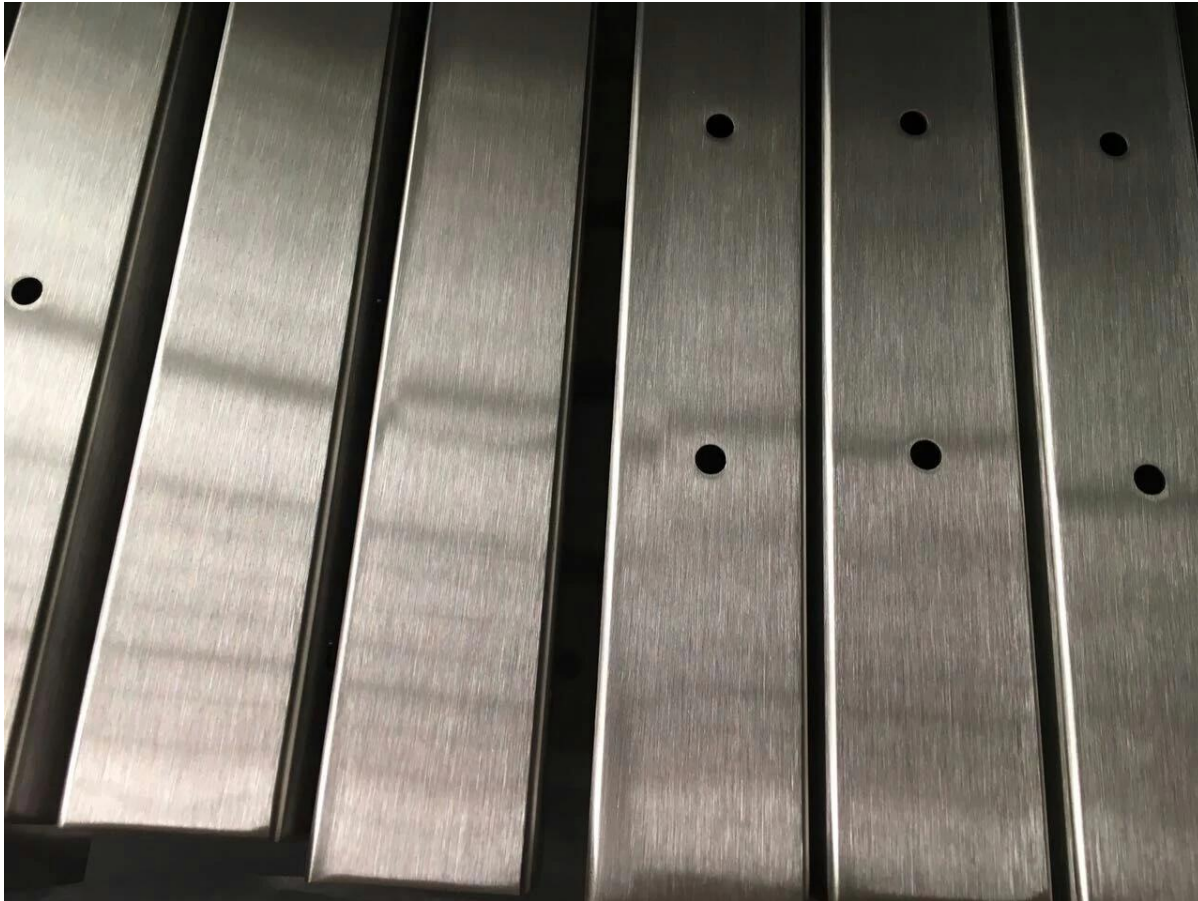

50 x 50 мм из нержавеющей стали

Пост & Характеристики поручней:

Материал: нержавеющая сталь 304 или 316

Размер сообщения: 50 x 50 x 1,5 мм. Толщина стенки

Размер поручня: толщина стенки 50 x 25 x 1.5 мм

Диаметр кабеля: 3/4/5/6 мм

Опубликовать фотографии:

Кабельный натяжитель:

50 x 50 мм квадратный шлейф из нержавеющей стали:

Открытая палуба,

Дизайн ограждения из нержавеющей стали для внутренней лестницы

Спасибо за ваше посещение, любые заинтересованные, пожалуйста, свяжитесь со мной свободно: