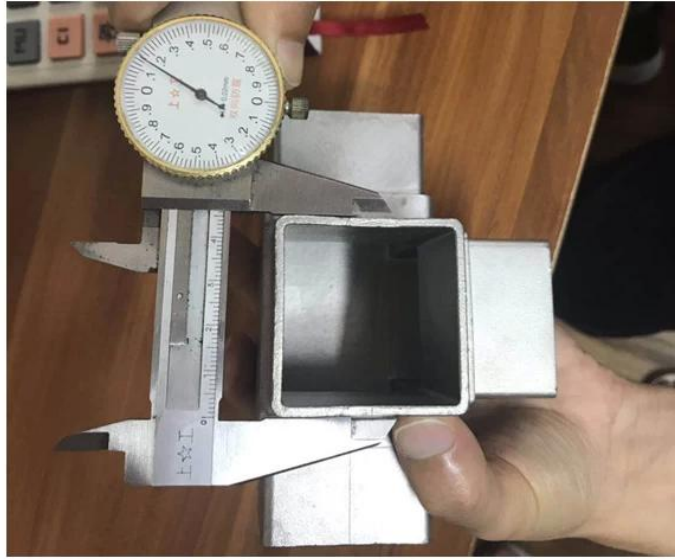

### Характеристики:

Пункт	8K зеркальная полированная золотая нержавеющая сталь 3-сторонний 40 мм 50 мм квадратный трубный соединитель для перил балюстрады
Материал	Нержавеющаястали304/316 / 316L
Размер	40 мм / 50 мм
Толщина	1,5 мм / 2 мм
Упаковка	1 шт.в1PPМешок+ВнутреннийБелыйКоробка+КартонКоробка+Поддон
Образец	1-3ПКзабесплатно,Фрахтсобрать
Доставкавремя	10-20рабочие днизависитнаприказколичество
МОQ	10частей
Оплата	ОбщееТ / Т30%депозитбаланспротивBLкопировать

### Модели продукта:

Для использования с трубками 40 \* 40 \* 1,5 (мм)

**S401**

**S402**

**S403**

**S404**

**S405**

Для использования с трубками 50 \* 50 \* 2 (мм):

2-way tube connector	For tube dimensions	Model
	40×20×1.5(mm)	S400
	40×40×1.5(mm)	S401
	50×50×1.5(mm)	S501
	51×51×3.2(mm)	S511
3-way tube connector	For tube dimensions	Model
	40×40×1.5(mm)	S402
	51×51×3.2(mm)	S512
	3-way tube connector	For tube dimensions
	30×30×1.5(mm)	S303
	40×40×1.5(mm)	S403
	50×50×2.0(mm)	S503
	51×51×3.2(mm)	S513
4-way tube connector	For tube dimensions	Model
	40×40×1.5(mm)	S404
	50×50×2.0(mm)	S504
	51×51×3.2(mm)	S514
	4-way tube connector	For tube dimensions
	40×40×1.5(mm)	S405

Part No.	For tube size	Material	Finish
▪ E304	▪ $\Phi$ 42.4mm ▪ $\Phi$ 50.8mm	▪ AISI 304 ▪ AISI 316	▪ Satin ▪ Mirror

Part No.	For tube size	Material	Finish
▪ E305	▪ $\Phi$ 12mm ▪ $\Phi$ 20mm	▪ AISI 304 ▪ AISI 316	▪ Satin ▪ Mirror