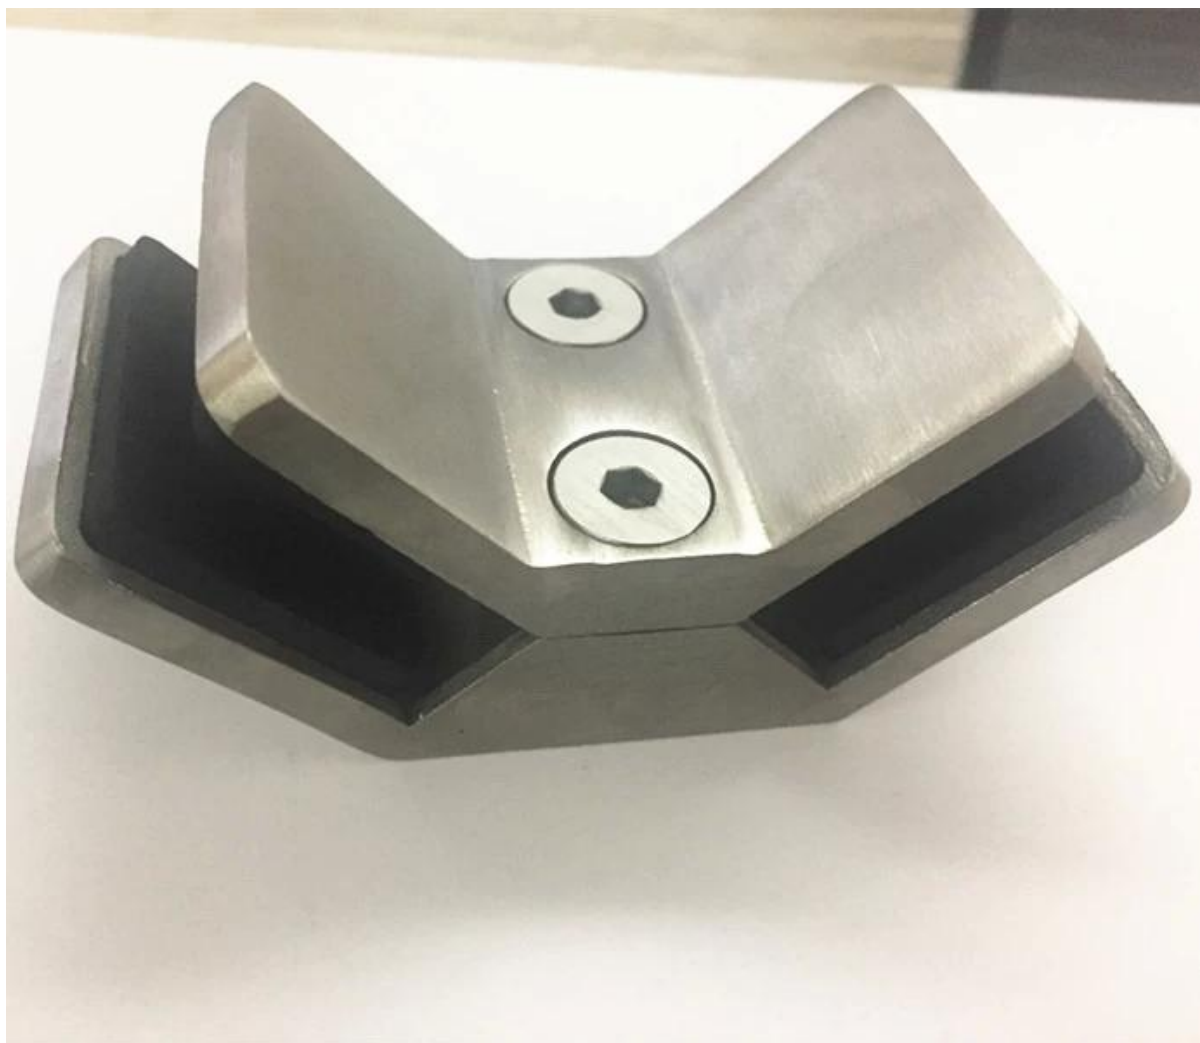

вид сбоку. 90 градусов зажима стекла из нержавеющей стали

-Размеры для зажима стекла из нержавеющей стали для 12-15 мм стекла 90 градусов

Больше фотографий 90 градусов угол стекла зажимы

Не стесняйтесь связаться с нами для цитаты!