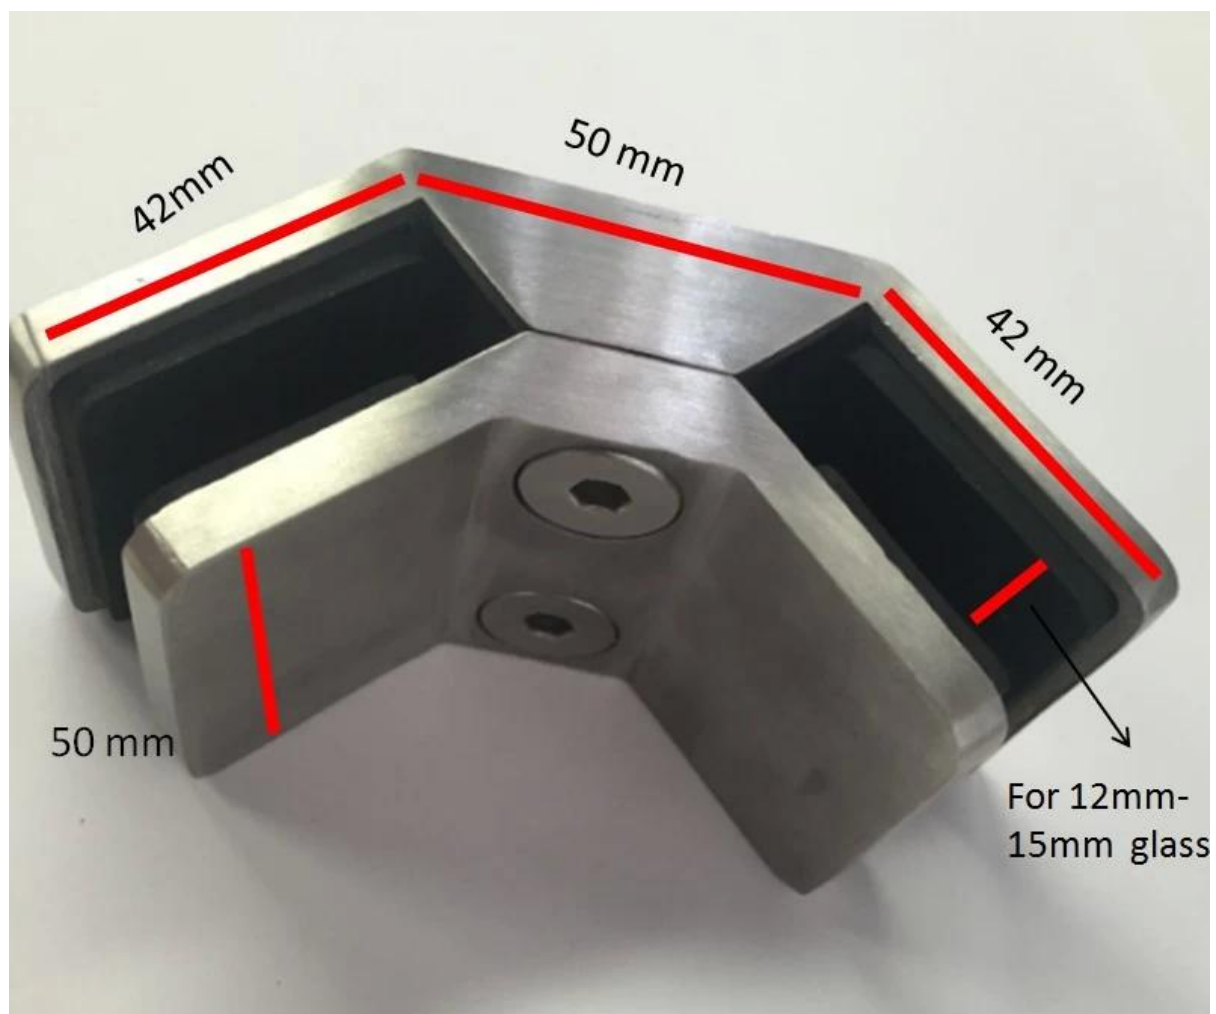

-сделаны precision литья

-316 нержавеющей сталь

-полировка

-Фотографии для [s90 градусов угол стекла зажимы](#) как показано ниже

Вид сзади. 90 градусов зажима стекла из нержавеющей стали

вид снизу. 90 градусов зажима стекла из нержавеющей стали

вид сбоку. 90 градусов зажима стекла из нержавеющей стали

-Размеры для зажима стекла из нержавеющей стали для 12-15 мм стекла 90 градусов

Больше фотографий 90 градусов угол стекла зажимы

Не стесняйтесь связаться с нами для цитаты!