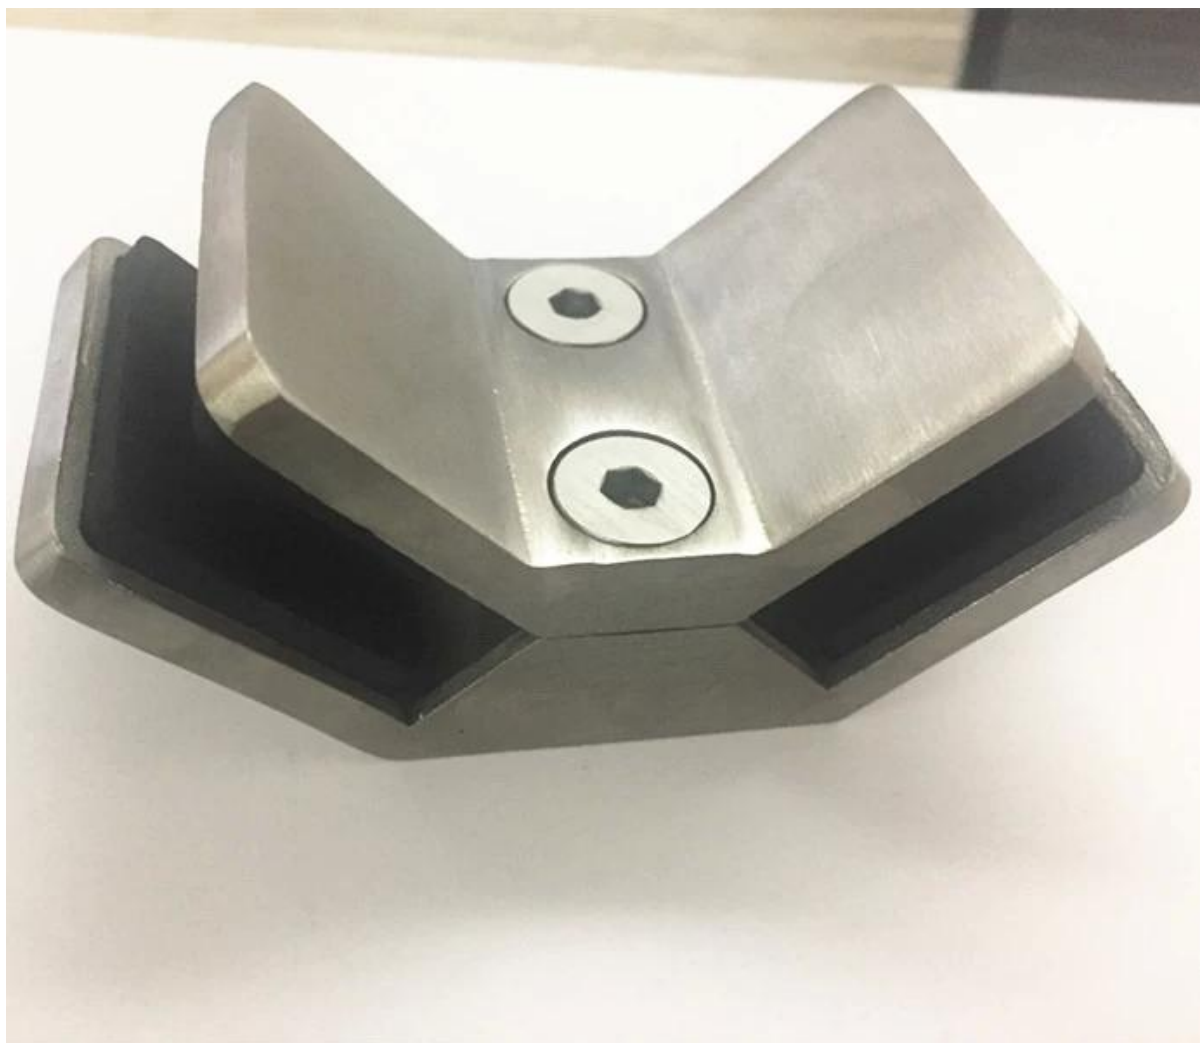

Дайте описание

- Тип зажима для стекла: **PV-90**
- Материал: нержавеющая сталь 316
- Финиш: полированный или матовый
- Применение: удерживать 90-градусную стеклянную панель

- Размер: см. Ниже рисунок
- Для толщины стекла: **12-15 мм стекло**
- Net вес: 41 г
- Способ изготовления: литье (высокое качество)

- Минимальное количество заказа: одна часть
- Для современного домашнего дизайна и коммерческих стеклянных перила
- OEM - welcom

Информация о продуктах

Матовая отделка

Полированная отделка

проектов

Связанный стеклянный зажим, который может вас заинтересовать [СВ-90](#)