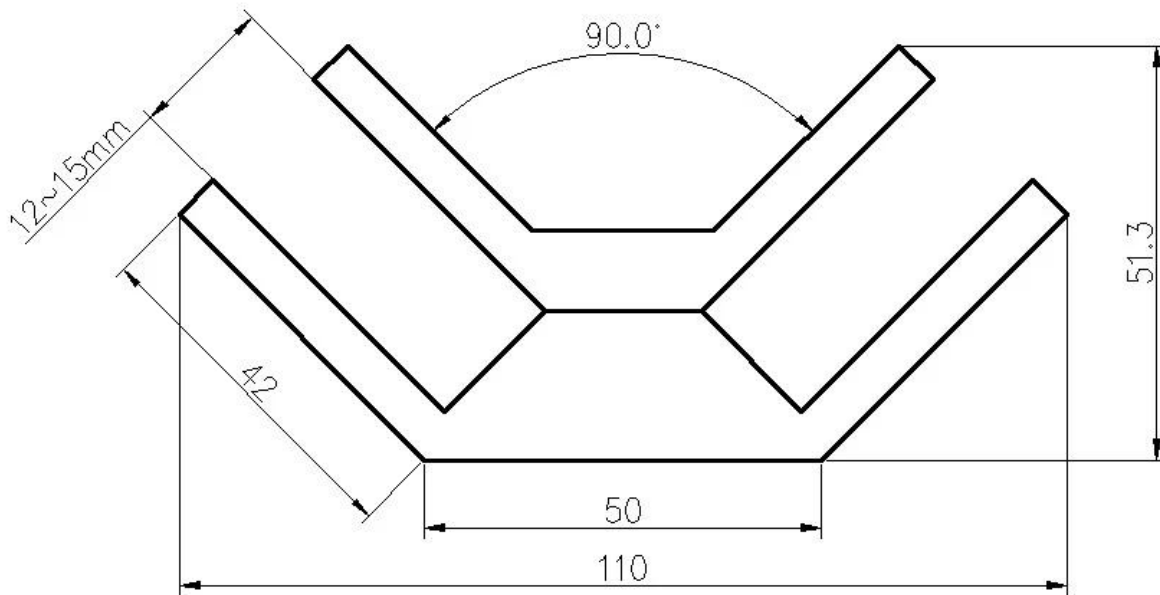

Для безрамных стеклянных перил Квадратный соединитель безрамного стекла 90 градусов, используемый в углу 90 градусов для соединения стекла.

1). Характеристики квадратного безрамного стеклянного зажима на 90 градусов

Код	ПВ-90
Материал	304/316 нержавеющей сталь
финиш	сатин или зеркало или черный
Размер	50 * 51,4 мм
Толщина стекла	10-15мм

2). Квадратный соединитель с зажимом для безрамного стекла 90 градусов, фото и чертеж рв-90

3) .Производственные фотографии квадратного безрамного стеклянного зажима на 90 градусов -