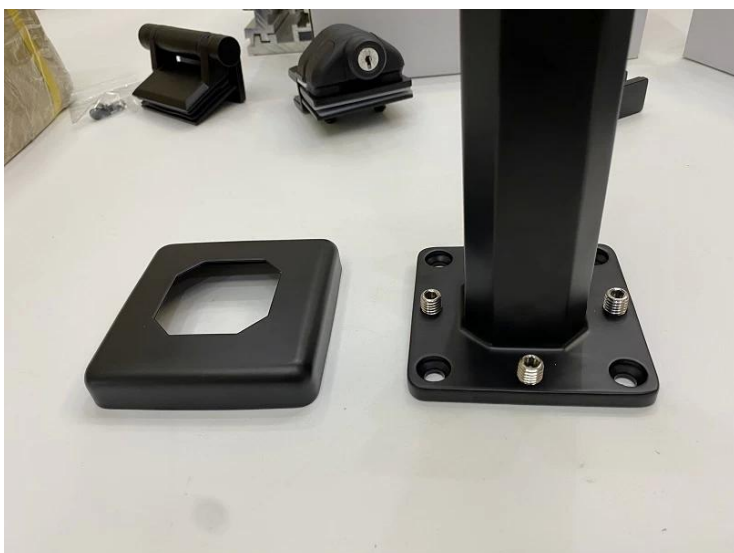

Стеклянная перила SPIGOT: