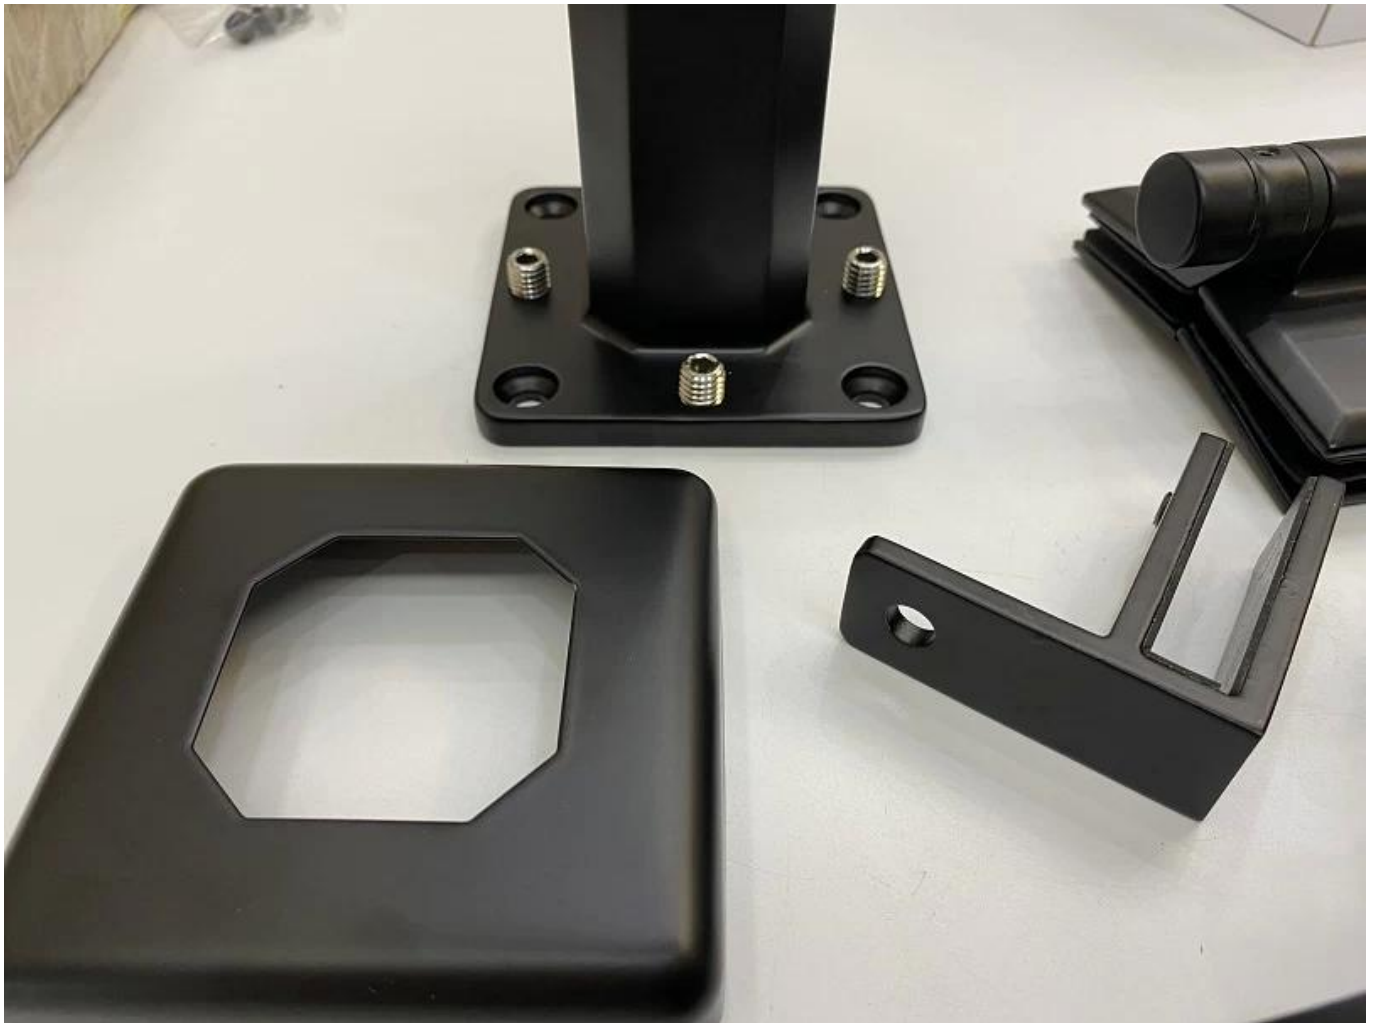

Преимущество: SBM SPIGOT - популярный тип стеклянного держателя и безременные стеклянные перила стиль. Это широко используется в бассейне и дому высокого класса или Резиденция, которая может предложить вам открытое и удобное поле зрения.
О установке, легко исправить стекло, затягивая винты.

Прозрачный фото для поверхности лечение: