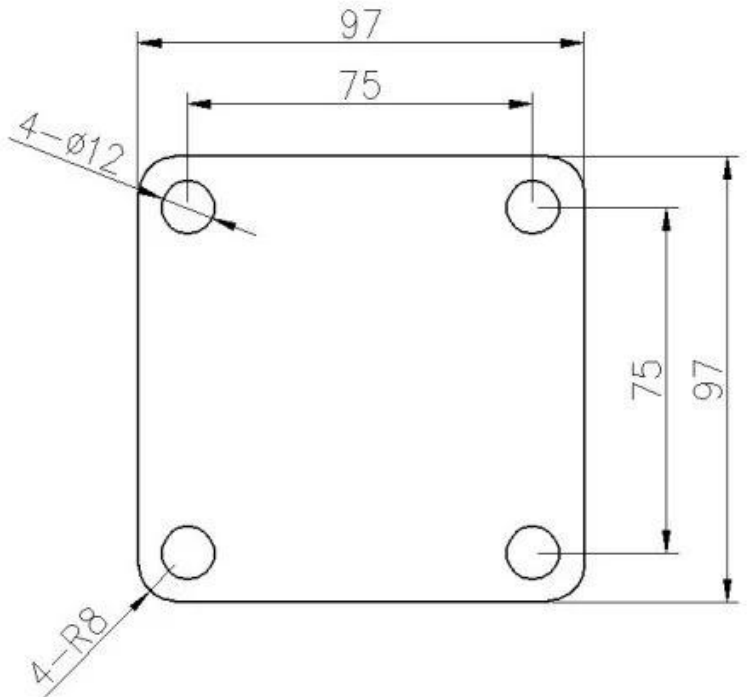

Фото заявки