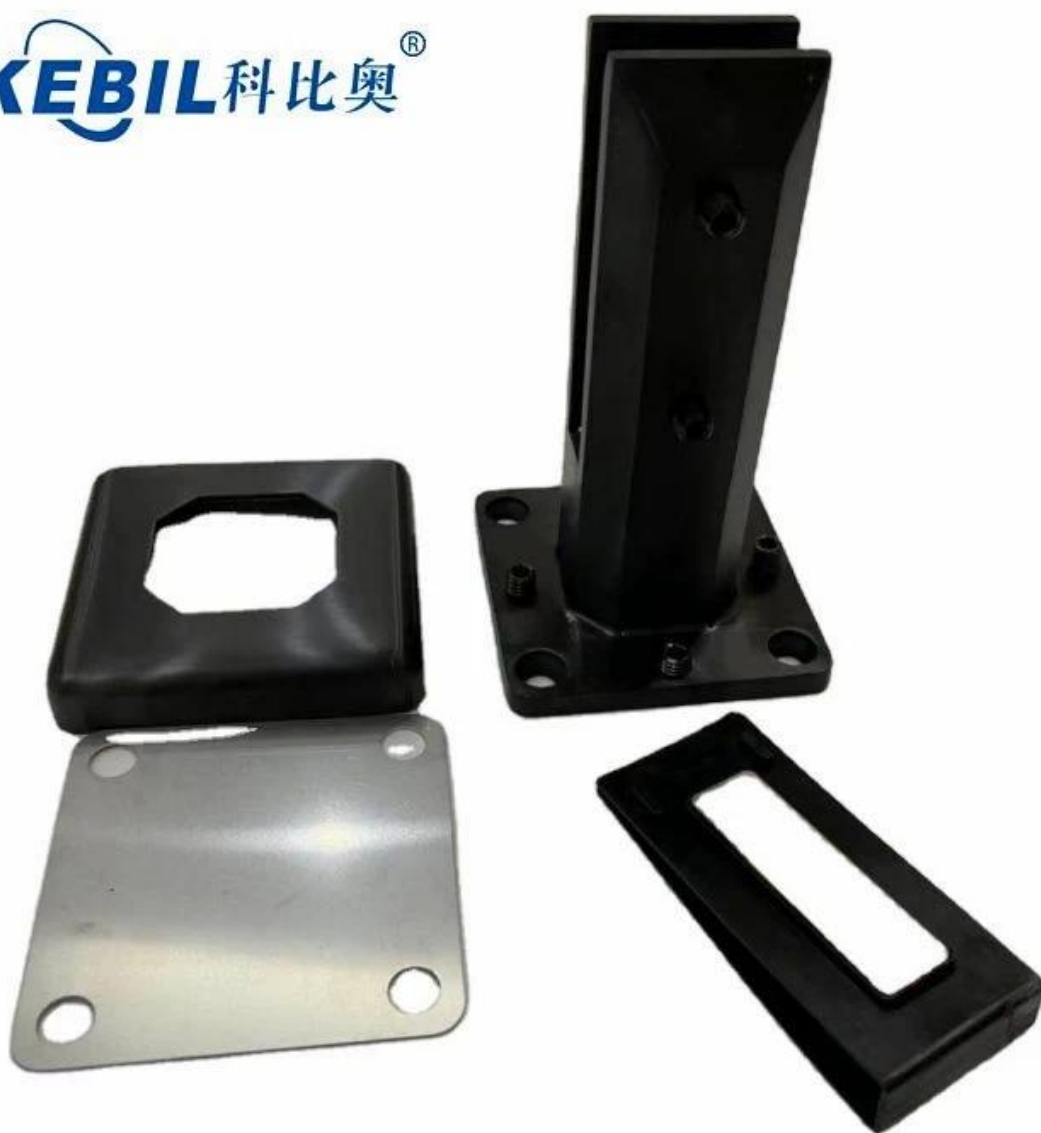

Регулируемый безрамный стеклянный патрубок из нержавеющей стали, перила на балконе, стеклянный патрубок на палубе

Площадь стакан кран с прорезной отверстием на в база пластина

Товар показывать

Сатинированная отделка

KEBIL 科比奥®

Зеркальная полировка

Матово-черное порошковое покрытие

KEBIL 科比奥®

Т технический Рисование

Фото заявки

Пожалуйста, не стесняйтесь связаться со мной, когда они вас заинтересуют.

Венди