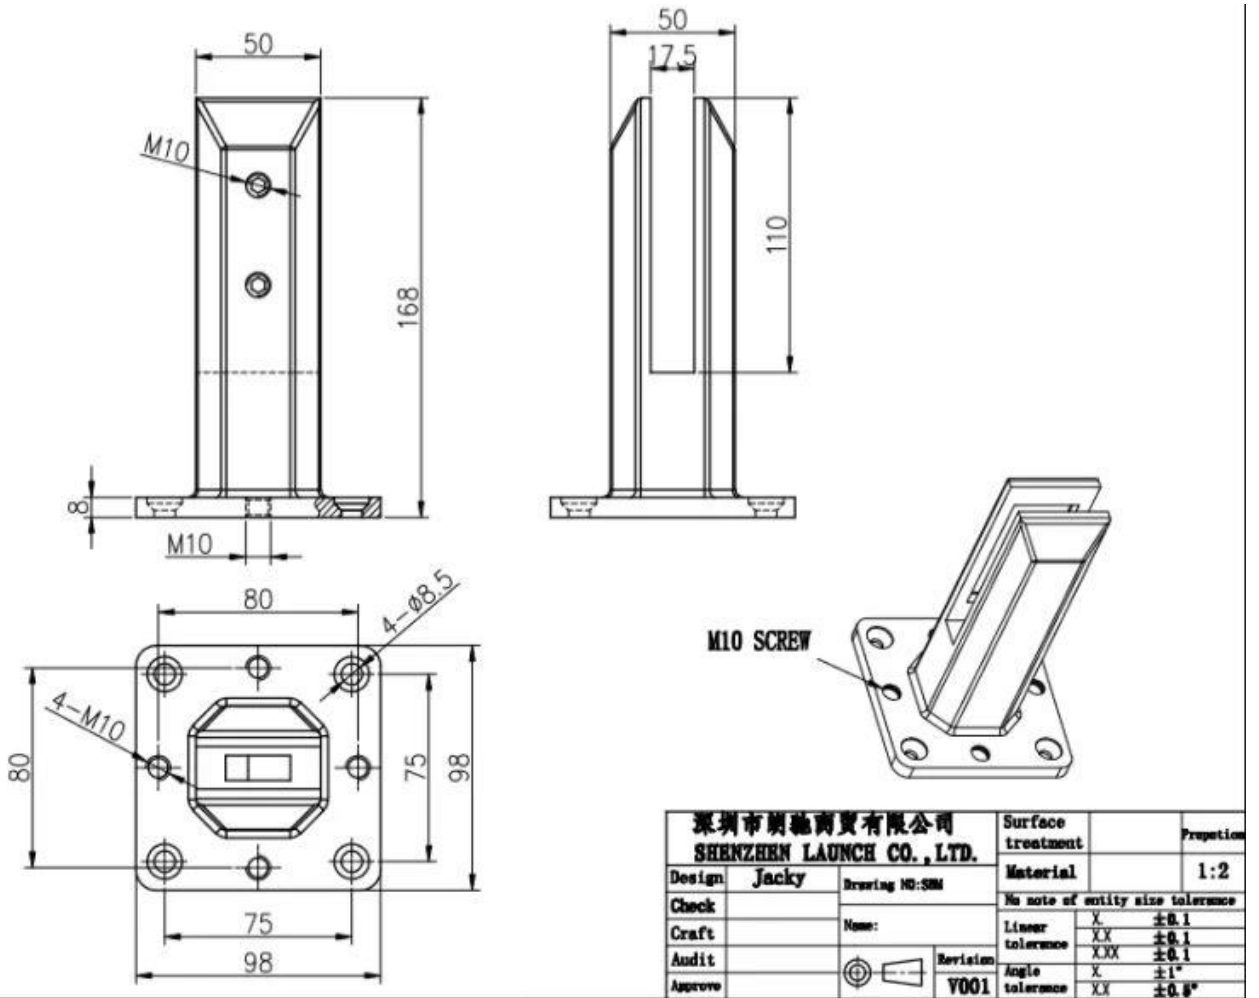

Фото заявки