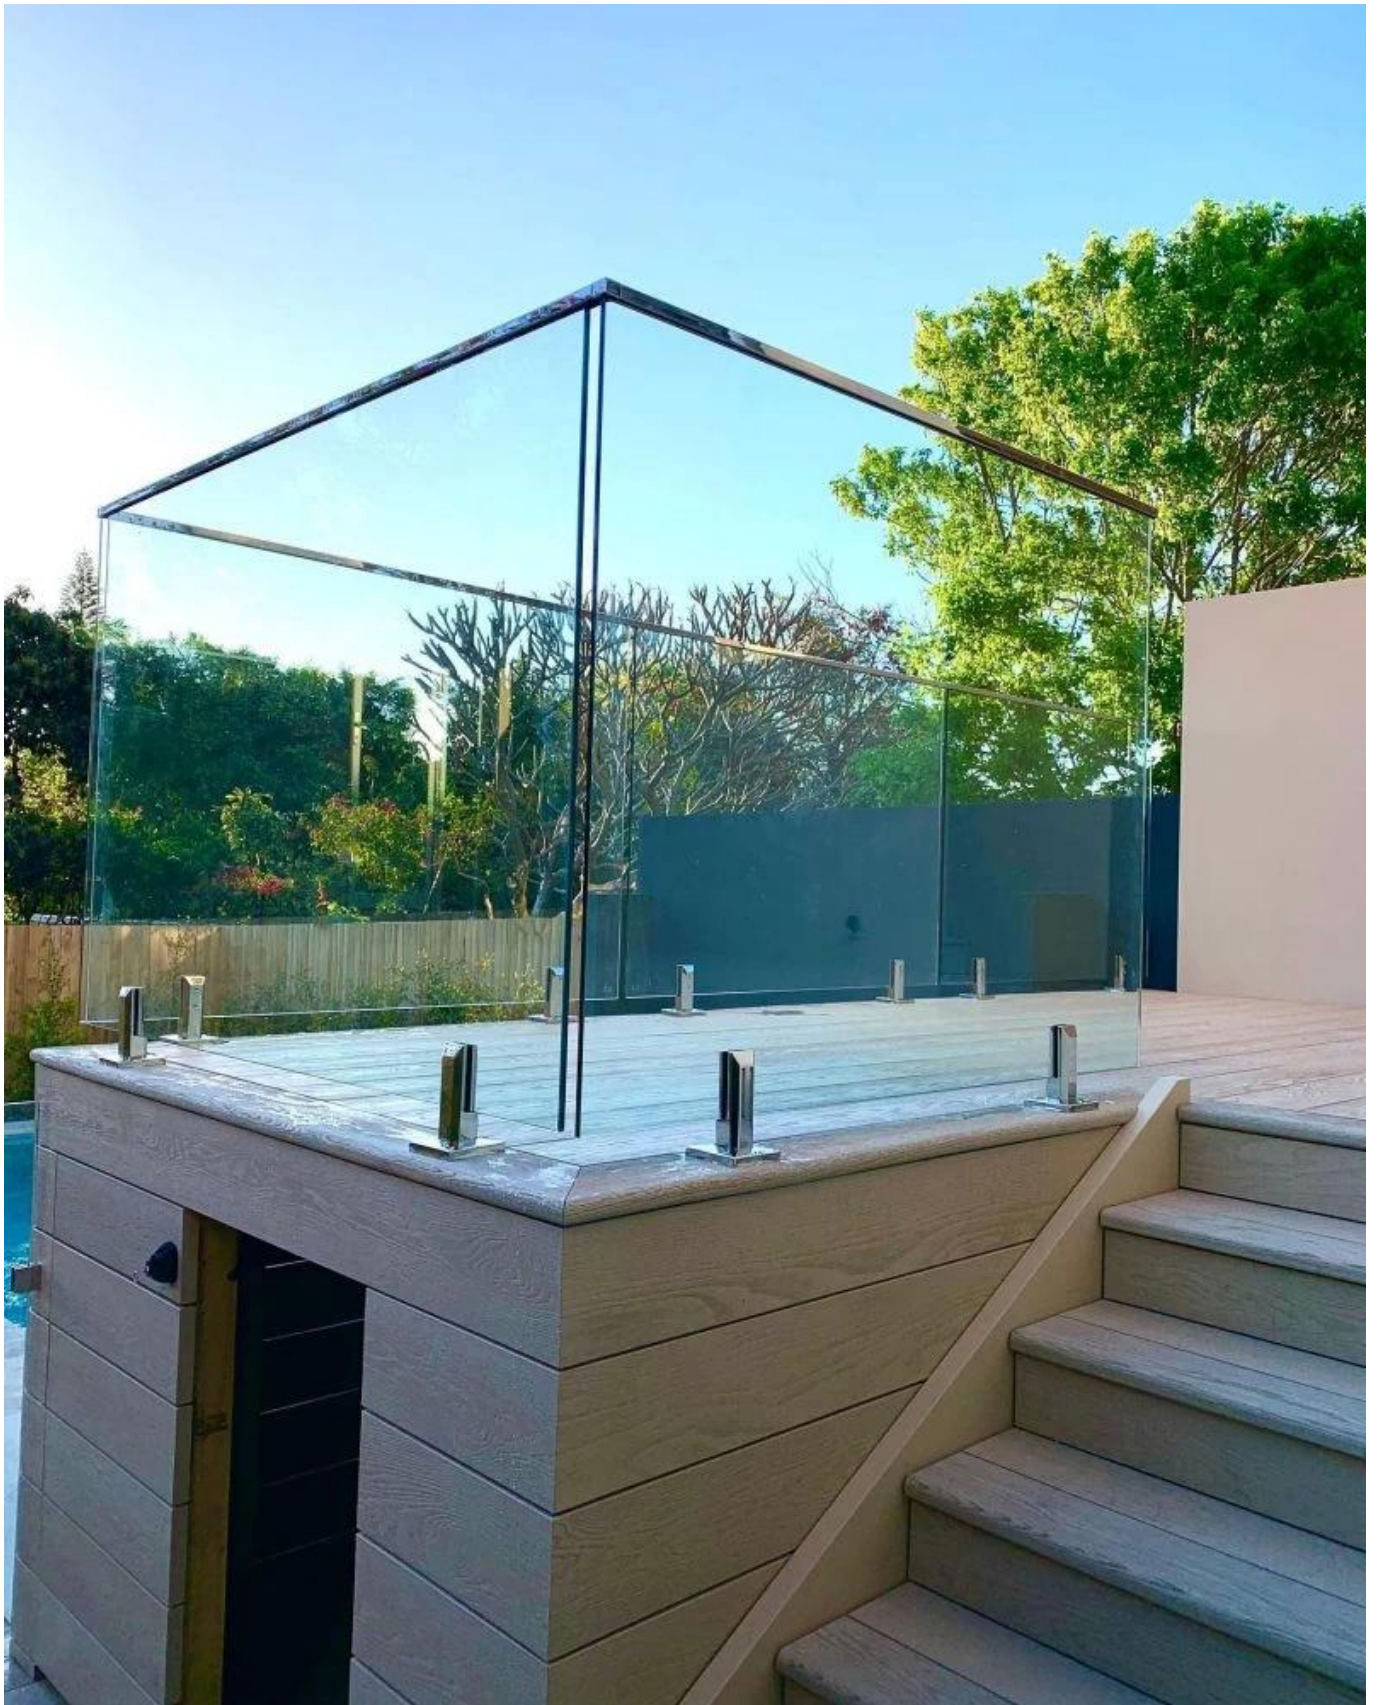

Регулируемый безрамный стеклянный патрубок из нержавеющей стали, перила на балконе, стеклянный патрубок на палубе

Площадь стакан кран с прорезной отверстием на в база пластина

Товар показывать

Сатинированная отделка

KEBIL 科比奥®

Зеркальная полировка

Матово-черное порошковое покрытие

KEBIL 科比奥®

Т технический Рисование

Фото заявки

Пожалуйста, не стесняйтесь связаться со мной, когда они вас заинтересуют.

Венди