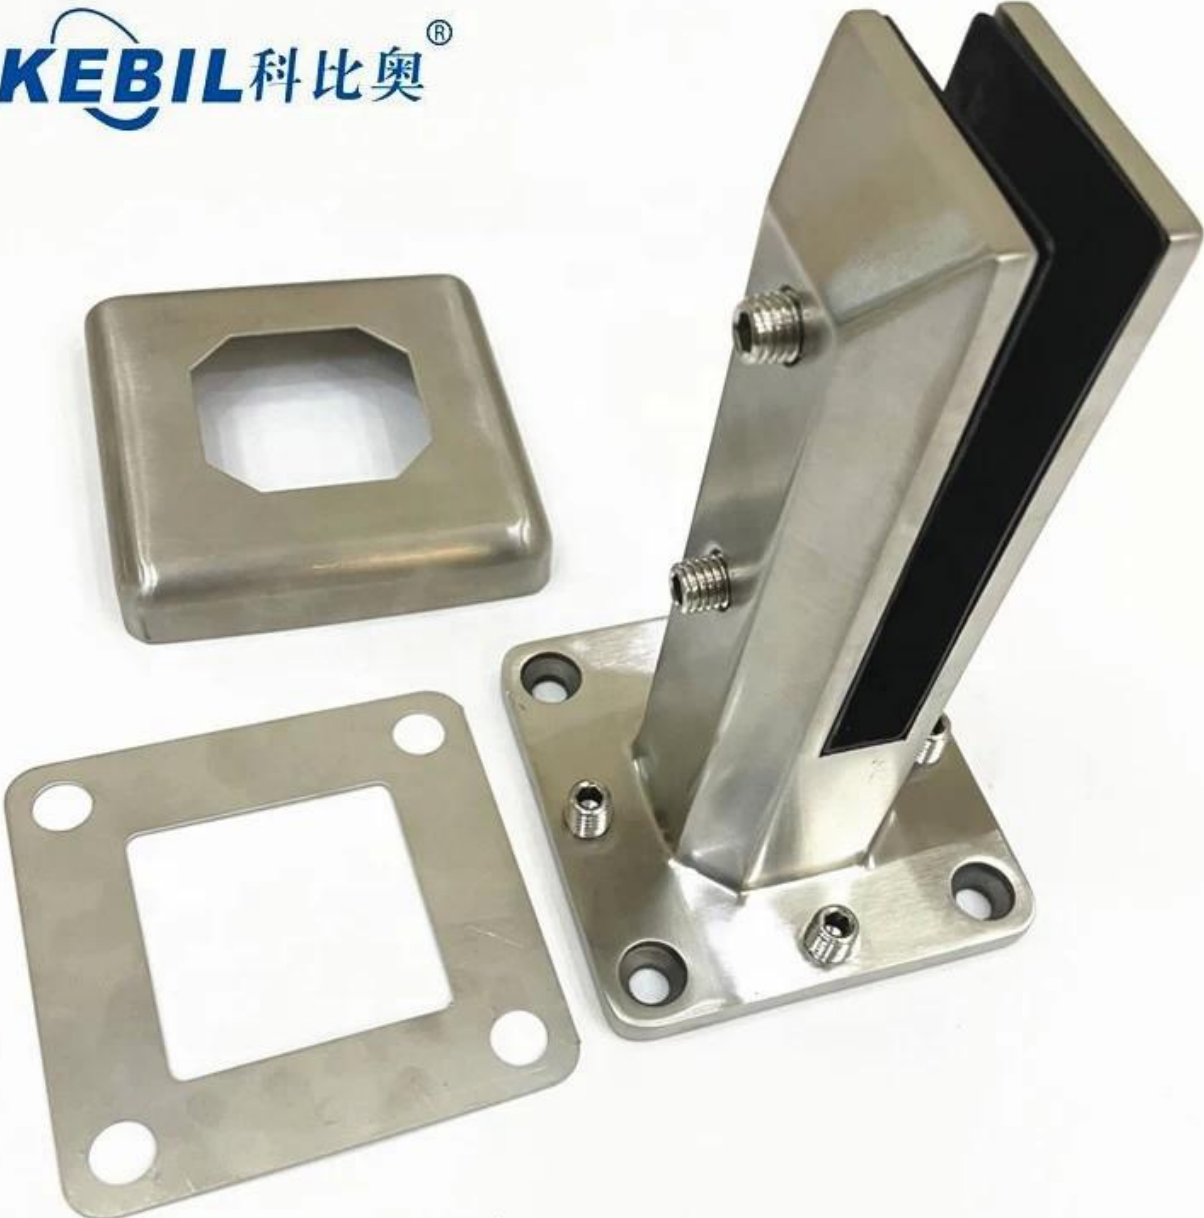

Регулируемый безрамный стеклянный патрубок из нержавеющей стали, перила на балконе, стеклянный патрубок на палубе

Площадь стакан кран с прорезной отверстием на в база пластина

Товар показывать

Сатинированная отделка

KEBIL 科比奥®

Зеркальная полировка

Матово-черное порошковое покрытие

KEBIL 科比奥®

Т технический Рисование

Фото заявки

Пожалуйста, не стесняйтесь связаться со мной, когда они вас заинтересуют.

Венди