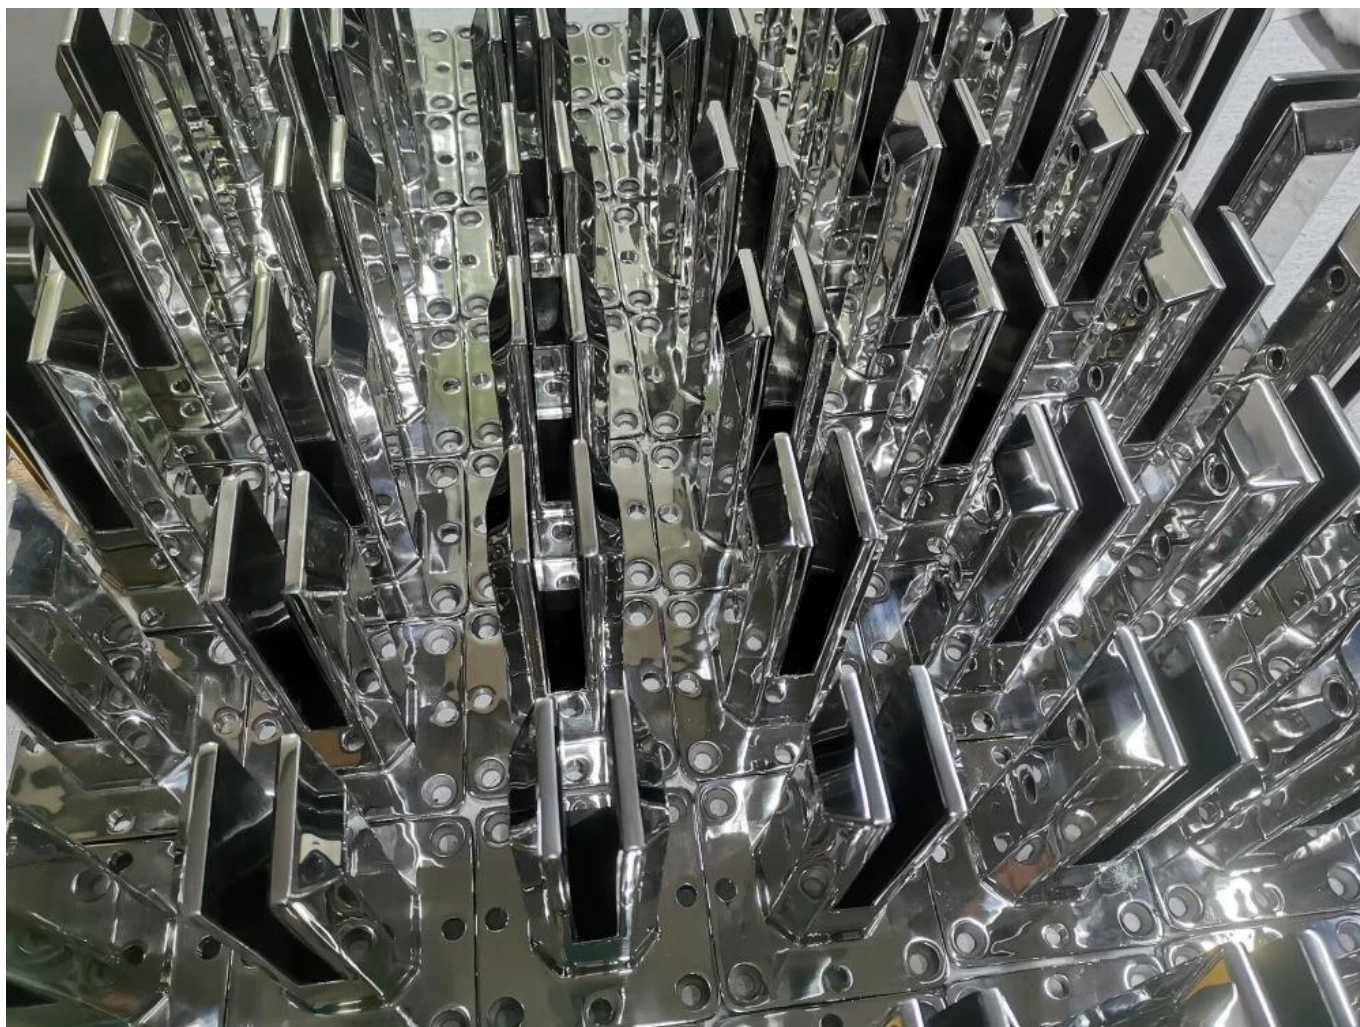

Регулируемый безрамный стеклянный патрубок из нержавеющей стали, перила на балконе, стеклянный патрубок на палубе

Площадь стакан кран с прорезной отверстием на в база пластина

Товар показывать

Сатинированная отделка

KEBIL 科比奥®

Зеркальная полировка

Матово-черное порошковое покрытие

KEBIL 科比奥®

Т технический Рисование

Фото заявки

Пожалуйста, не стесняйтесь связаться со мной, когда они вас заинтересуют.

Венди