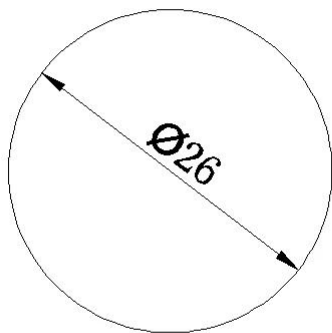

Ручка детали ручки

Ручка Ручка пакет

Пластикмешок-коробка-коробка

Проекты ручки ручки.

Контакт

Спасибо за посещение!

Любые запросы или вопросы, пожалуйста, оставьте сообщение. Мы свяжемся с вами в течение 24 часов.