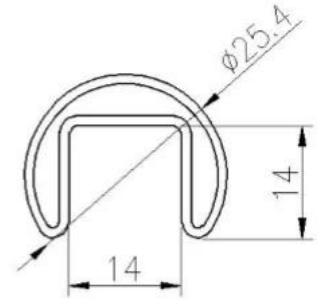

Канал алюминия U для нерамновой стеклянной балюстрады для лестницы, балкона, террасы, палубы и т. Д.

Продукт Характеристики:

наименование товара	Канал алюминия U для безрапогладных стекла балюстрады	
Модель	ALU-1262.	
Общая высота	950/1050/1150 мм или настроены	
Материалы	Базовая обувь	Алюминий 6063.
	Слот для перил	SS304. SS316.
Заканчивать	Слот для перил	1. Mirror # 600 # 800 2. Сатин # 180 # 240 # 320 # 400 3. Покрытое покрытие 4. ЕЛЕКТИРОВАННЫЕ
	Базовый канал	1. Анодированный серебристый - наружный стандарт 2. Порошковое покрытие (черный, белый и т. Д.) - Стандарт на открытом воздухе 3. Алюминиевая мельница Покрытие & SS304 / 316 (зеркало, атлас, цветной гальванический цвет)

Алюминиевый канал U:

ВершинаПрорезьТрубкаПорученьИАксессуары:

25 × 21MM, GROOVE 14 × 14MM

Surface treatment: satin brushed / mirror polished

25*21 tube

Model: SQ2521

DIAMETER 25.4MM, GROOVE 14 × 14MM

Surface treatment: satin brushed / mirror polished

Model: RD2525

**Dia25.4mm slotted handrail tube
14x14mm groove**

180 degree joiner

90 degree joiner

wall-rail joiner

end cap

Добро пожаловать, чтобы связаться с нами, если нужна дополнительная информация: