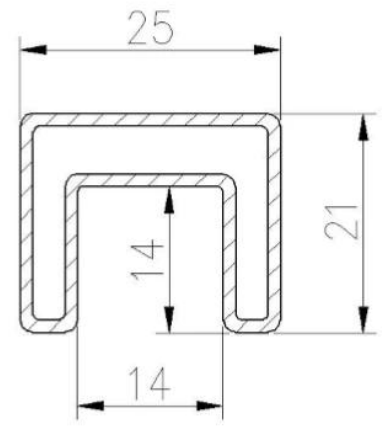

Канал алюминия U для нерамновой стеклянной балюстрады для лестницы, балкона, террасы, палубы и т. Д.

Продукт Характеристики:

наименование товара	Канал алюминия U для безрапогладных стекла балюстрады	
Модель	ALU-1262.	
Общая высота	950/1050/1150 мм или настроены	
Материалы	Базовая обувь	Алюминий 6063.
	Слот для перил	SS304. SS316.
Заканчивать	Слот для перил	1. Mirror # 600 # 800 2. Сатин # 180 # 240 # 320 # 400 3. Покрытое покрытие 4. ЕЛЕКТИРОВАННЫЕ
	Базовый канал	1. Анодированный серебристый - наружный стандарт 2. Порошковое покрытие (черный, белый и т. Д.) - Стандарт на открытом воздухе 3. Алюминиевая мельница Покрытие & SS304 / 316 (зеркало, атлас, цветной гальванический цвет)

Алюминиевый канал U:

ВершинаПрорезьТрубкаПорученьИАксессуары:

25 × 21MM, GROOVE 14 × 14MM

Surface treatment: satin brushed / mirror polished

25*21 tube

Model: SQ2521

DIAMETER 25.4MM, GROOVE 14 × 14MM

Surface treatment: satin brushed / mirror polished

Model: RD2525

**Dia25.4mm slotted handrail tube
14x14mm groove**

180 degree joiner

90 degree joiner

wall-rail joiner

end cap

Добро пожаловать, чтобы связаться с нами, если нужна дополнительная информация: