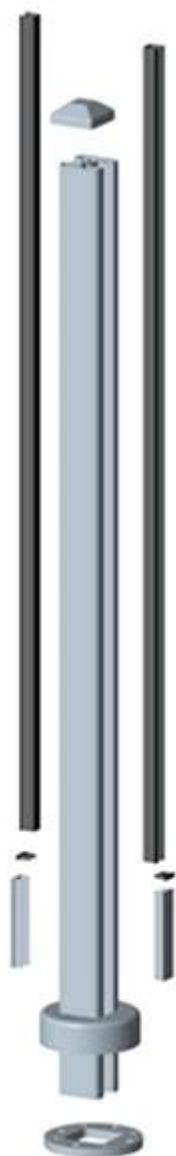

Площадь и круглый тип алюминиевая стойка:

Материал: 6063/6061 T5

высота столба: 1265mm высокий или согласно вашему требованию.

Отделка: анодирование, порошковое покрытие с цветом RAL.

Вспомогательное оборудование: один комплект пост включая крышки, основания и крышки, оснастке вставку

Размер: квадратный тип: 50 * 50 * 3 мм и круглый тип: dia50mm * 3мм
используется для балкона и ограждения бассейна

Круглый тип пост:

Round 1 way

**Round 2 way
180 degree**

**Round 2 way
135 degree**

**Round 2 way
90 degree**

Квадратный тип пост:

Square 1 way

**Square 2 way
180 degree**

**Square 2 way
135 degree**

**Square 2 way
90 degree**

Фотографии проекта:

Любые needs или вопрос, свяжитесь со мной свободно:

Контактное лицо: Джои Лап