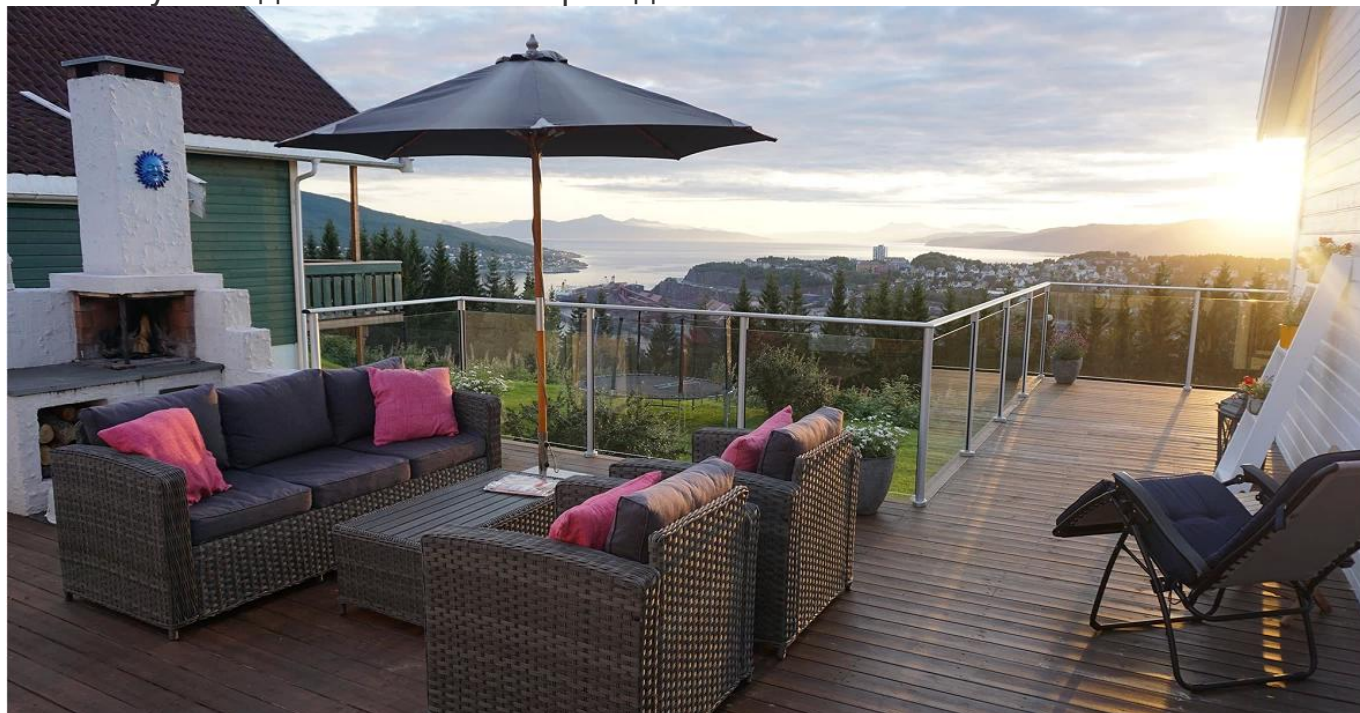

Площадь и круглый тип алюминиевая стойка:

Материал: 6063/6061 T5

высота столба: 1265mm высокий или согласно вашему требованию.

Отделка: анодирование, порошковое покрытие с цветом RAL.

Вспомогательное оборудование: один комплект пост включая крышки, основания и крышки, оснастке вставку

Размер: квадратный тип: 50 * 50 * 3 мм и круглый тип: dia50mm * 3мм
используется для балкона и ограждения бассейна

Круглый тип пост:

Round 1 way

**Round 2 way
180 degree**

**Round 2 way
135 degree**

**Round 2 way
90 degree**

Квадратный тип пост:

Square 1 way

**Square 2 way
180 degree**

**Square 2 way
135 degree**

**Square 2 way
90 degree**

Фотографии проекта:

Любые needs или вопрос, свяжитесь со мной свободно:

Контактное лицо: Джои Лап