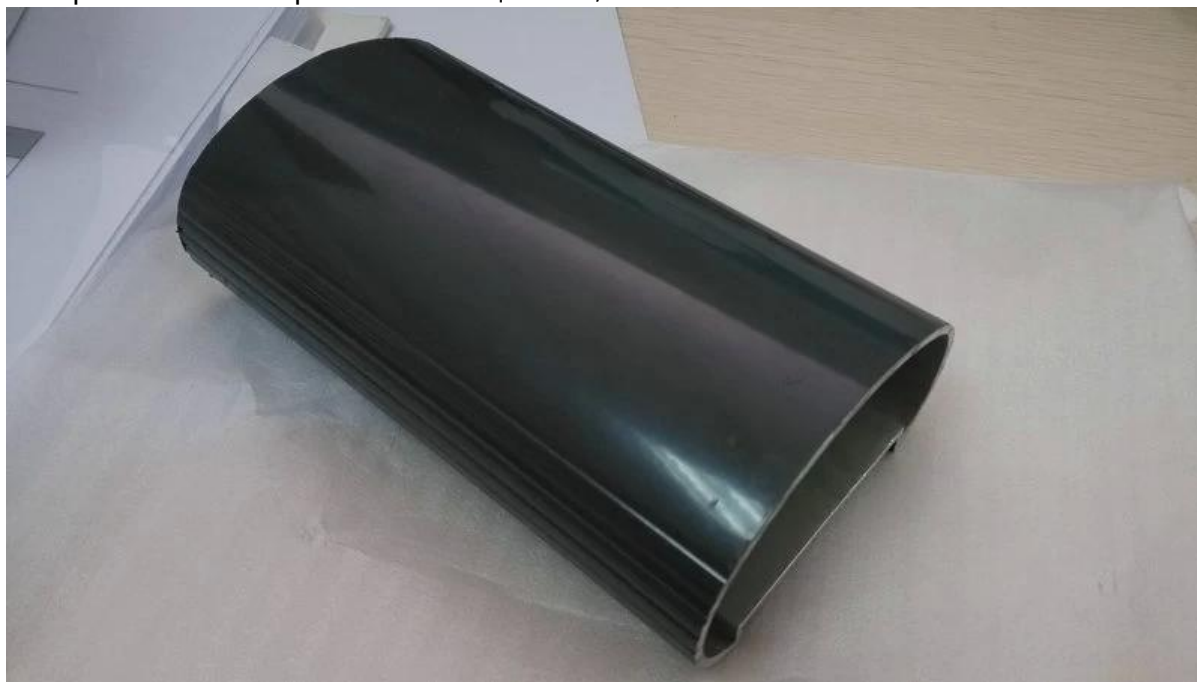

Алюминиевые перила перила Система верхнего

алюминий 6061 или 6063

T5 отделка

RAL цвет с порошковым покрытием поверхности

Размер: 85x45mm овальной формы

алюминий верхнего монтажа;

с соединительной частью и кронштейном

для круглого dia50mm и square 50x50mm алюминия сообщению;

Происхождение: Шэньчжэнь

С порошковым покрытием RAL цветом;

Размер: Овальная форма 85x46mm

Aluminum Handrail 85*46mm

Торцевые крышки

Для различных способов алюминия сообщению;