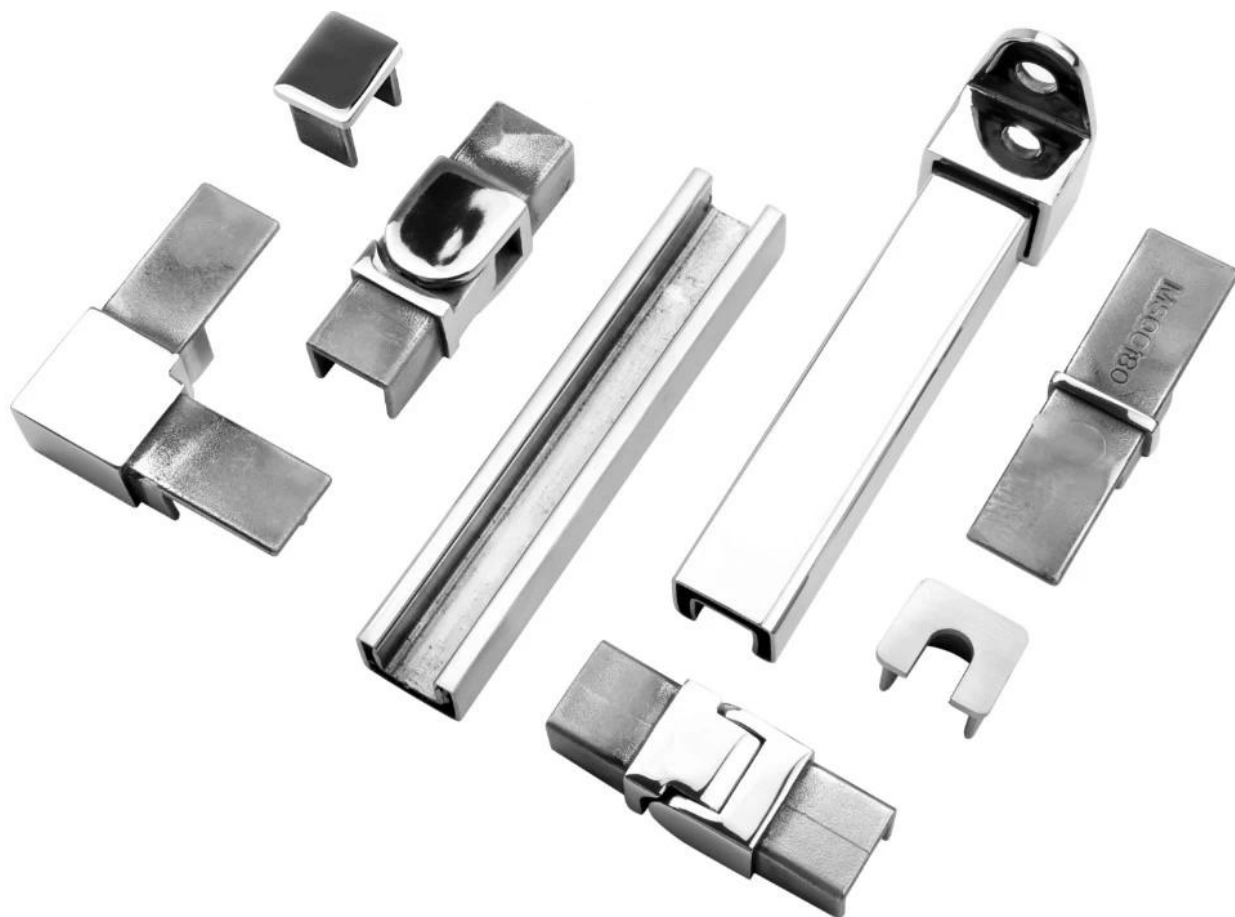

Анодированный алюминиевый U-образный профиль 102 * 62 мм для уличных безрамных конструкций перил балкона, лучший продавец в Европе!

1). Особенности алюминиевых П-каналов -

Материал и отделка	алюминий / анодирование или порошковое покрытие
Размеры алюминиевого U-образного канала	102 * 62 мм / 102 * 67 мм / 102 * 70,5 мм
Фитинги включены	резиновый канал, внутренняя система, болт, покрытие из нержавеющей стали при необходимости
Толщина стекла	10-21,52 мм

2. Различные типы алюминиевых U-образных каналов -

3). Поручень верхний малый верхний поручень 21 * 25мм -

4). Современные безрамные алюминиевые U-образные стеклянные балконные перила дают вам прекрасный вид на окрестности! Посмотрите ниже проекты, которые мы сделали для наших клиентов -