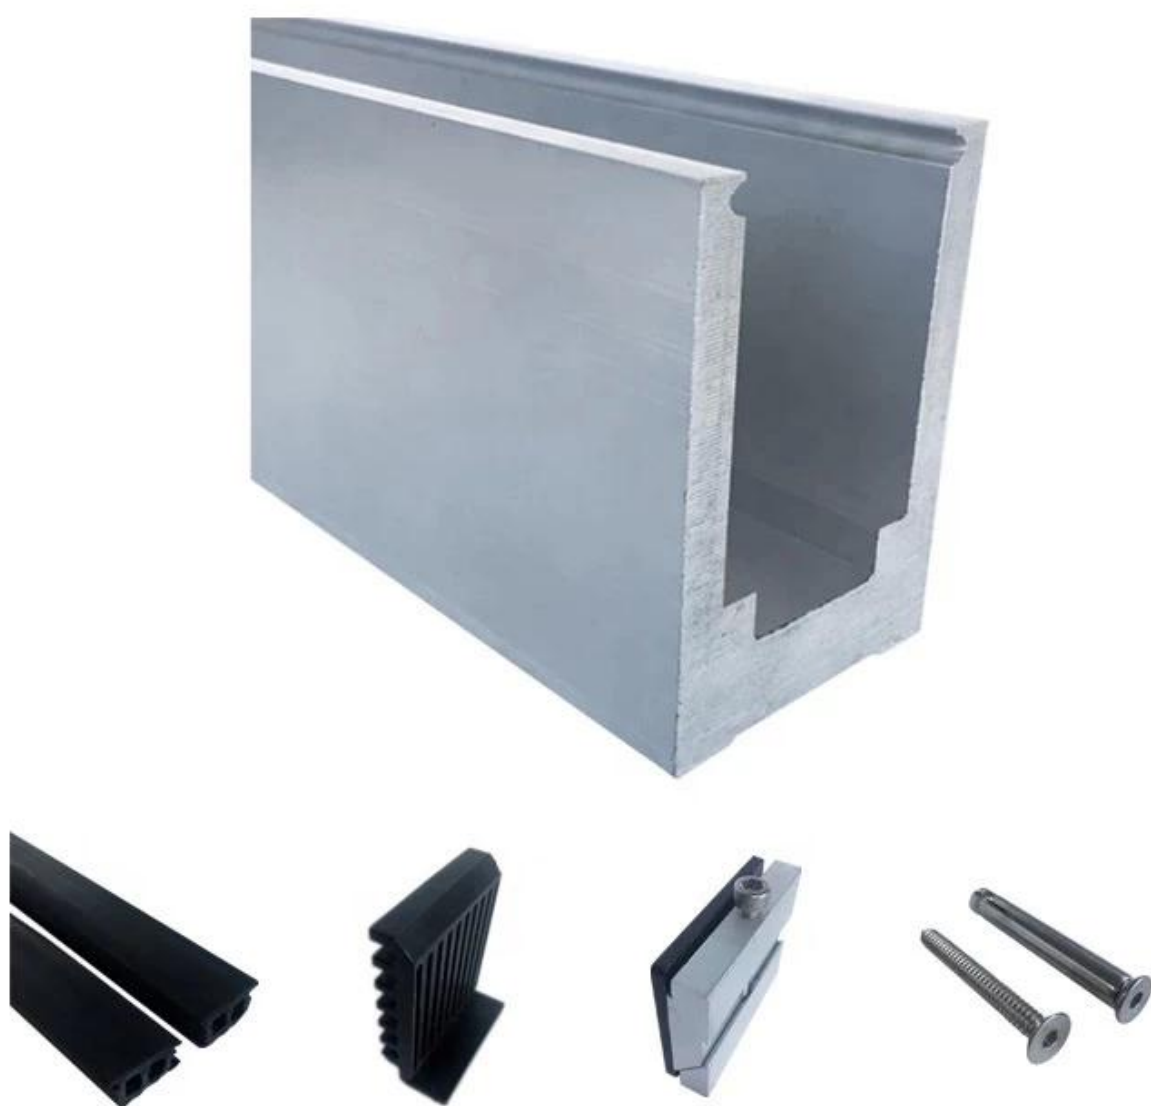

Анодированный алюминиевый U-образный профиль 102 * 62 мм для уличных безрамных конструкций перил балкона, лучший продавец в Европе!

1). Особенности алюминиевых П-каналов -

Материал и отделка	алюминий / анодирование или порошковое покрытие
Размеры алюминиевого U-образного канала	102 * 62 мм / 102 * 67 мм / 102 * 70,5 мм
Фитинги включены	резиновый канал, внутренняя система, болт, покрытие из нержавеющей стали при необходимости
Толщина стекла	10-21,52 мм

2. Различные типы алюминиевых U-образных каналов -

3). Поручень верхний малый верхний поручень 21 * 25мм -

4). Современные безрамные алюминиевые U-образные стеклянные балконные перила дают вам прекрасный вид на окрестности! Посмотрите ниже проекты, которые мы сделали для наших клиентов -