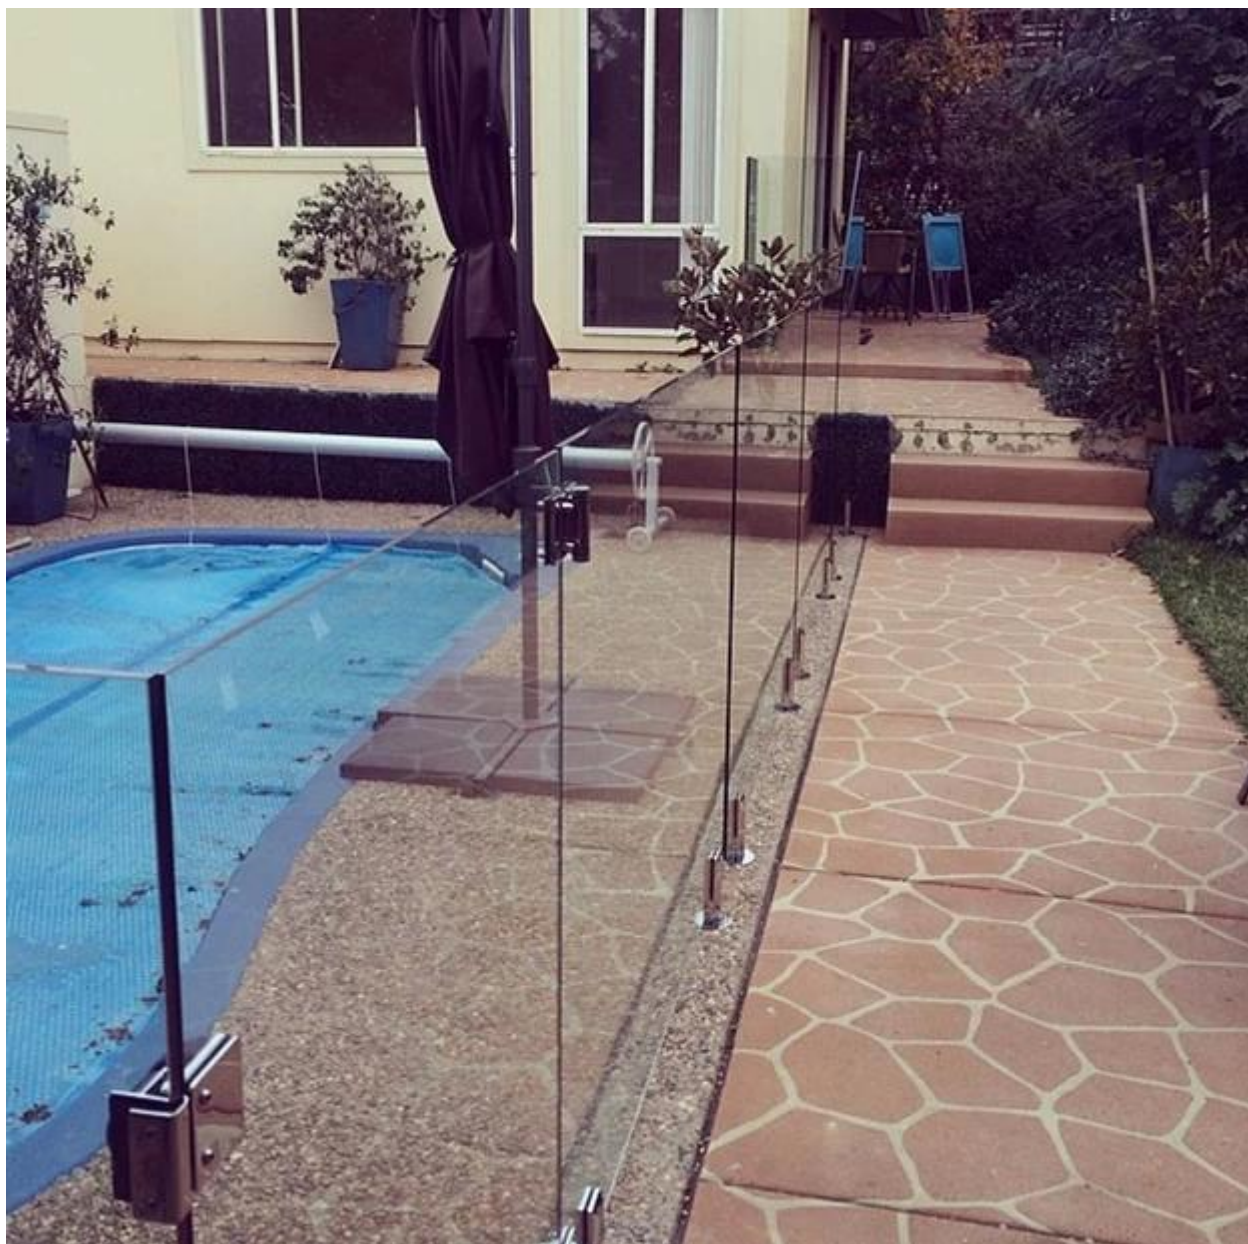

проект шоу

Пожалуйста, перейдите на наш [домашняя страница](#), И мы поможем вам найти продукты, которые вам необходимы. или [связаться с Us](#) для рекомендации,