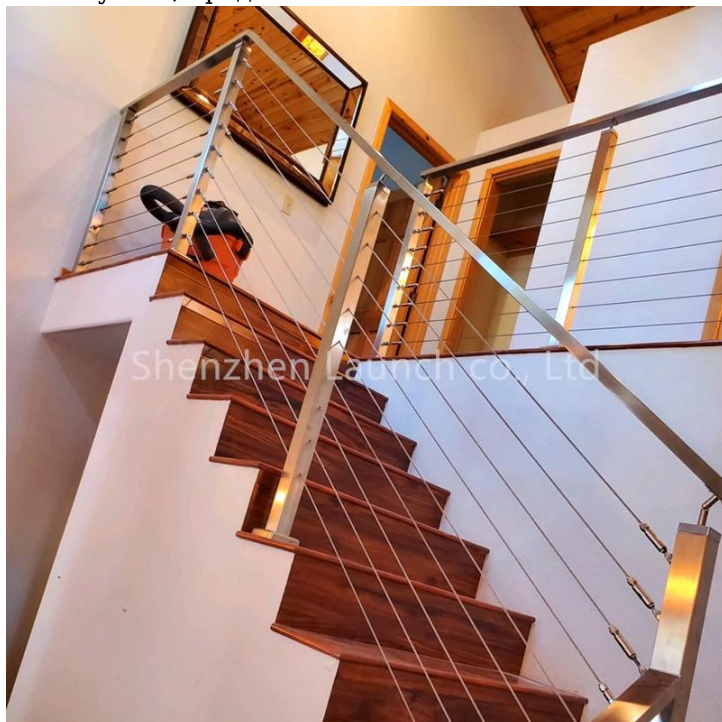

## Балкон из нержавеющей стали кабель проволоки лестницы балкона балкона Balustrade Post System

Для дизайна перила из нержавеющей стали наша компания имеет 2 серии:

1) Система перила кабельной проволоки; 2) Перила стержня.

Оба два типа могут использовать для интерьера и экстерьера.

Для внутреннего, мы используем нержавеющую сталь 304 класс, если использовать для наружного, мы предлагаем

Используйте из нержавеющей стали 316 класс или углеродистой сталь с порошковым покрытием и горячим оцинкованным.

Пожалуйста, предложите свой макет или эскиз к нам для справки.

Измерение	Длина	настроен на основе вашего рабочего места
	Height	850-1500 мм или настроен
	Размеры корректируются в соответствии с рабочей площадкой / планом клиентов	
Компонент и размер (мм)	Проволока	Диа 4/6 / 8 мм / индивидуальный
	Поручень	Размер: диаметр Dio50.8 / 42.4 / 38 мм; 50 * 50/40 * 40/60 * 40 мм / настроен
	Почта	Размер: диаметр Dio50.8 / 42.4 / 38 мм; 50 * 50/40 * 40 / настроен
Материалы	Поручень	SUS304 / 316 / из цельной древесины
	Почта	SUS304 / 316 / Углеродистая сталь (Матовый / Зеркало / Сила Coate)
	Проволока	SUS304 / 316.
Установка	DIY, нет необходимости сваривать легко установить его самостоятельно	
	Стекло не нужно сверлить отверстие для этого типа перил	
	Установка Манул и инструктивный рисунок доступен	