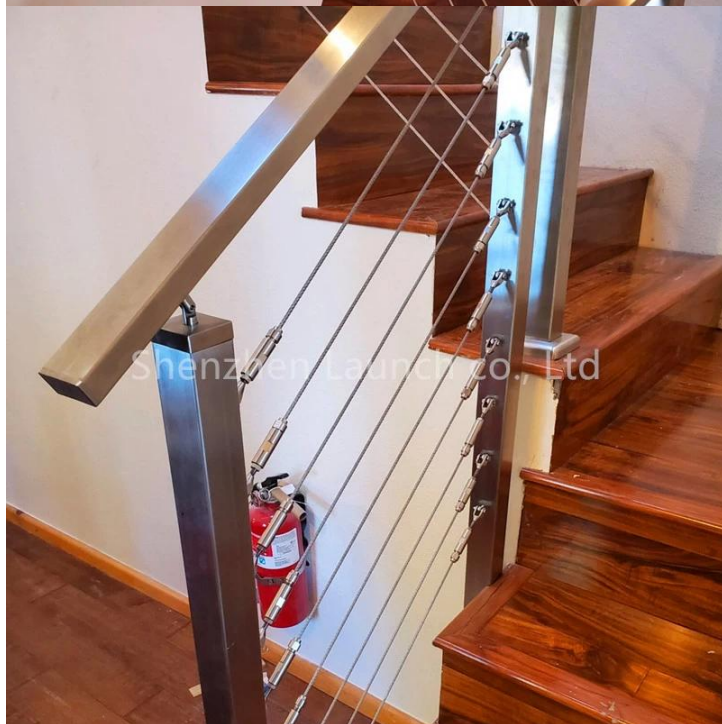

## Балкон из нержавеющей стали кабель проволоки лестницы балкона балкона Balustrade Post System

Для дизайна перила из нержавеющей стали наша компания имеет 2 серии:

1) Система перила кабельной проволоки; 2) Перила стержня.

Оба два типа могут использовать для интерьера и экстерьера.

Для внутреннего, мы используем нержавеющую сталь 304 класс, если использовать для наружного, мы предлагаем

Используйте из нержавеющей стали 316 класс или углеродистой сталь с порошковым покрытием и горячим оцинкованным.

Пожалуйста, предложите свой макет или эскиз к нам для справки.

Измерение	Длина	настроен на основе вашего рабочего места
	Height	850-1500 мм или настроен
	Размеры корректируются в соответствии с рабочей площадкой / планом клиентов	
Компонент и размер (мм)	Проволока	Диа 4/6 / 8 мм / индивидуальный
	Поручень	Размер: диаметр Dio50.8 / 42.4 / 38 мм; 50 * 50/40 * 40/60 * 40 мм / настроен
	Почта	Размер: диаметр Dio50.8 / 42.4 / 38 мм; 50 * 50/40 * 40 / настроен
Материалы	Поручень	SUS304 / 316 / из цельной древесины
	Почта	SUS304 / 316 / Углеродистая сталь (Матовый / Зеркало / Сила Coate)
	Проволока	SUS304 / 316.
Установка	DIY, нет необходимости сваривать легко установить его самостоятельно	
	Стекло не нужно сверлить отверстие для этого типа перил	
	Установка Манул и инструктивный рисунок доступен	