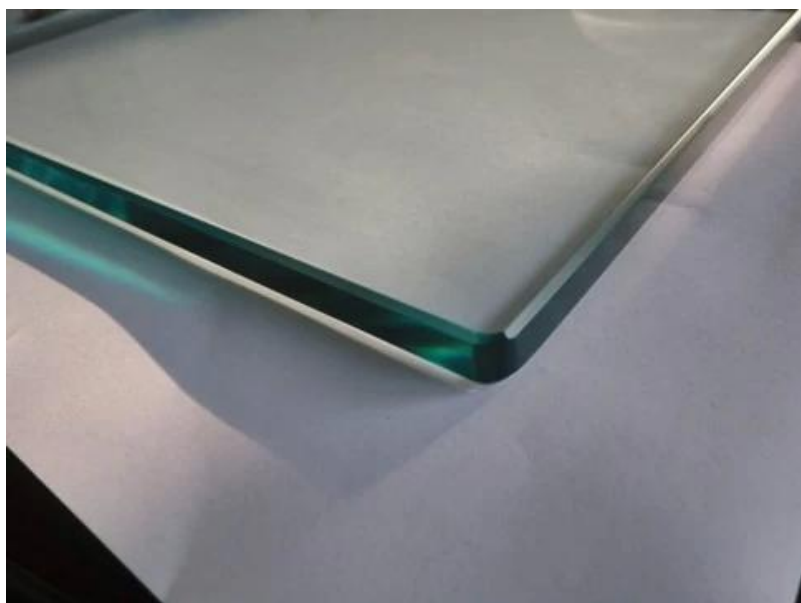

Стеклянная панель: