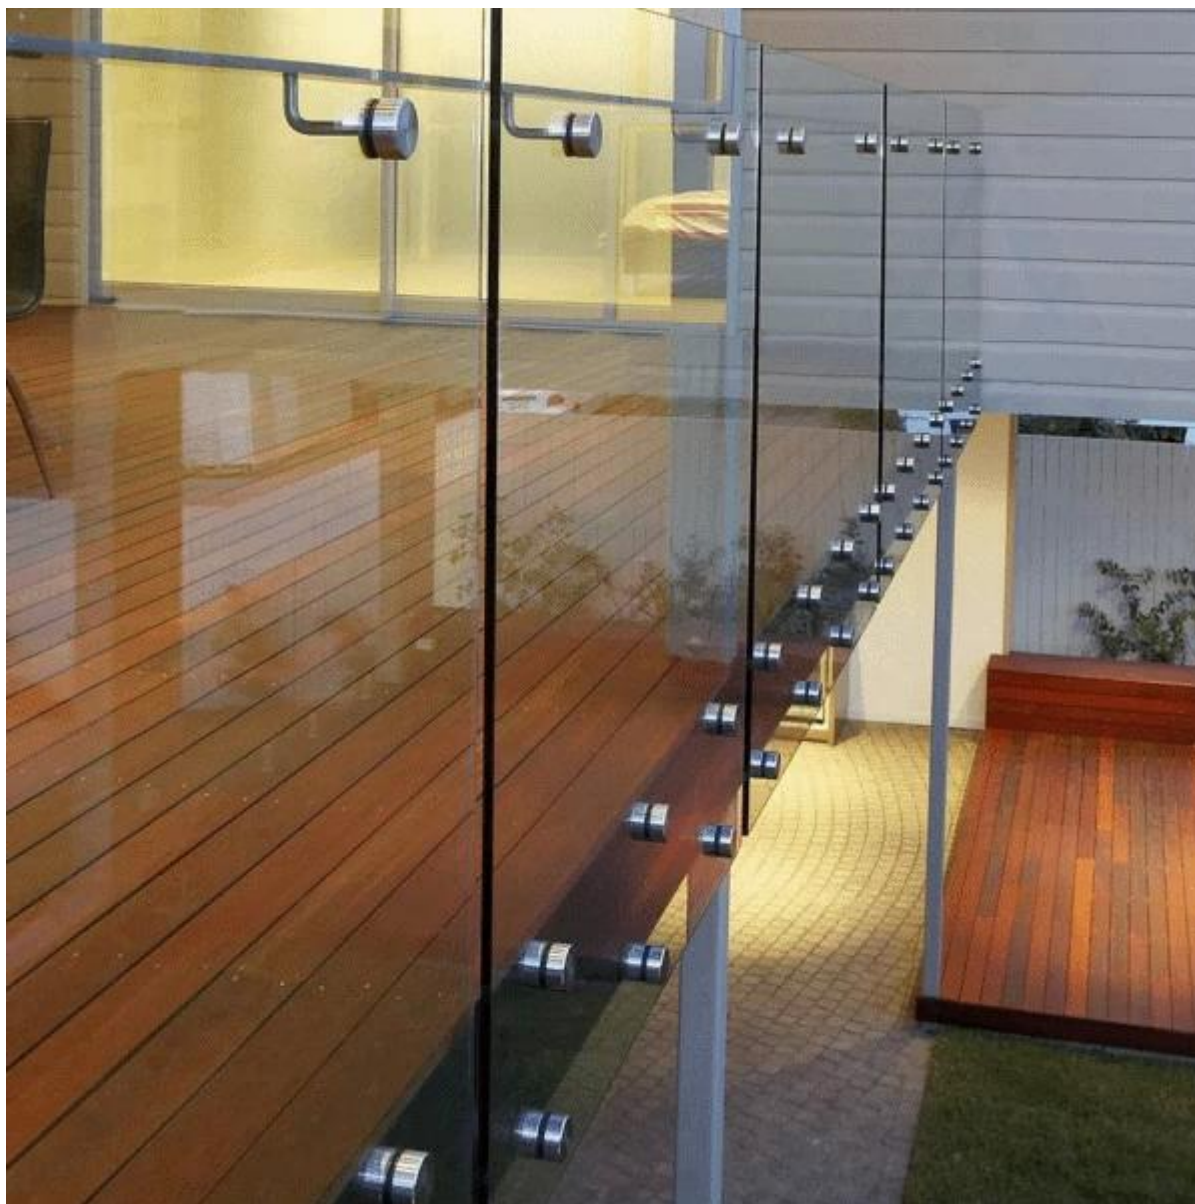

## Описание

- Материал: высококачественная сталь 316 из нержавеющей стали или согласно вашему требованию
- Финишная обработка: шлифованная или полированная
- Диаметр 30мм, 50мм или согласно вашему требованию
- Диаметр 16мм отверстие в стекле
- Для монтажа на стальную, бетонную или деревянную подложку
- Для толщины стекла: 8-12 мм, или согласно вашему требованию
- Базовый, колпачок, крепление, резиновые шайбы и втулка входят в комплект.
- Пример: доступен для проверки количества перед размещением заказа

## Сведения о продуктах

Массивное стекло диаметром 30 мм (модель № SF-30)

Полированный дистанционный диаметр 50 мм (Модель № SF-50)

## Выставка проектов

Стеклянный столик для наружного балкона

Стекланный столик для внутреннего использования