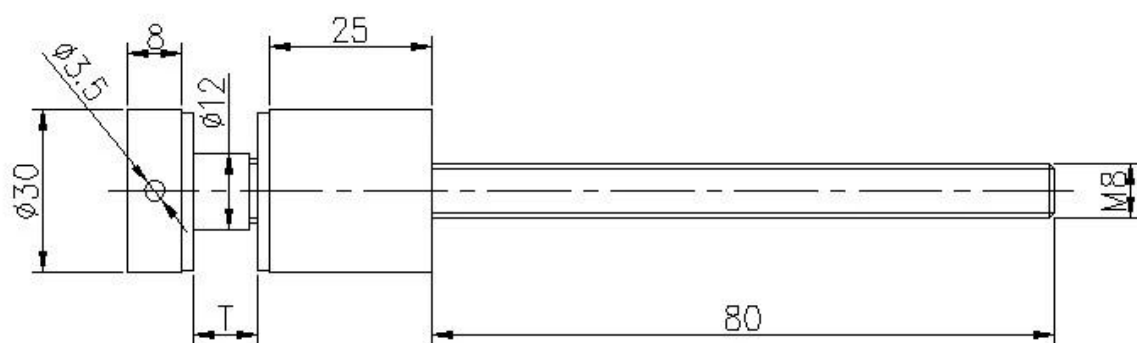

## Описание

- Материал: высококачественная сталь 316 из нержавеющей стали или согласно вашему требованию
- Финишная обработка: шлифованная или полированная
- Диаметр 30мм, 50мм или согласно вашему требованию
- Диаметр 16мм отверстие в стекле
- Для монтажа на стальную, бетонную или деревянную подложку
- Для толщины стекла: 8-12 мм, или согласно вашему требованию
- Базовый, колпачок, крепление, резиновые шайбы и втулка входят в комплект.
- Пример: доступен для проверки количества перед размещением заказа

## Сведения о продуктах

Массивное стекло диаметром 30 мм (модель № SF-30)

Полированный дистанционный диаметр 50 мм (Модель № SF-50)