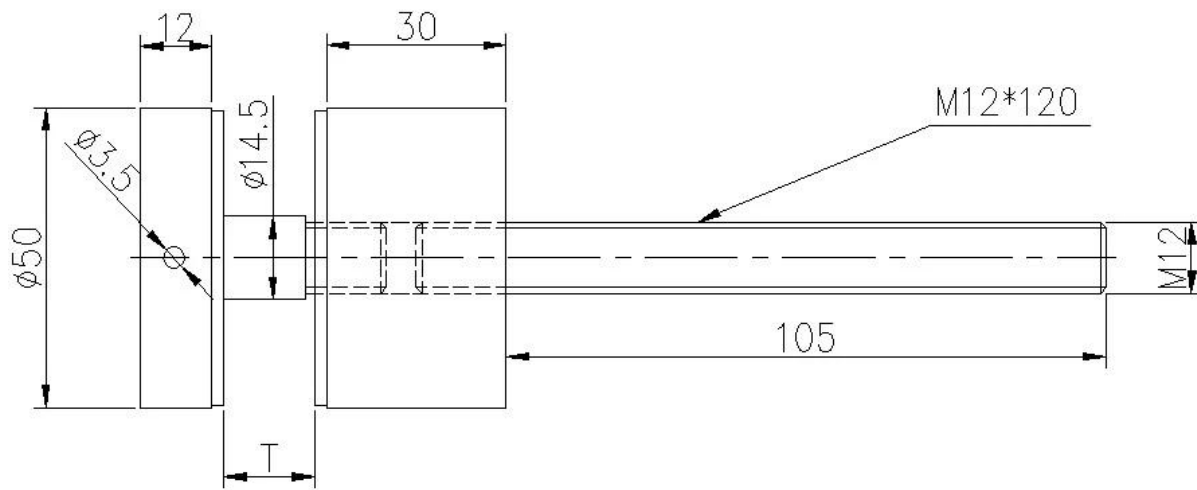

## Описание

- Материал: высококачественная сталь 316 из нержавеющей стали или согласно вашему требованию
- Финишная обработка: шлифованная или полированная
- Диаметр 30мм, 50мм или согласно вашему требованию
- Диаметр 16мм отверстие в стекле
- Для монтажа на стальную, бетонную или деревянную подложку
- Для толщины стекла: 8-12 мм, или согласно вашему требованию
- Базовый, колпачок, крепление, резиновые шайбы и втулка входят в комплект.
- Пример: доступен для проверки количества перед размещением заказа

## Сведения о продуктах

Массивное стекло диаметром 30 мм (модель № SF-30)

Полированный дистанционный диаметр 50 мм (Модель № SF-50)