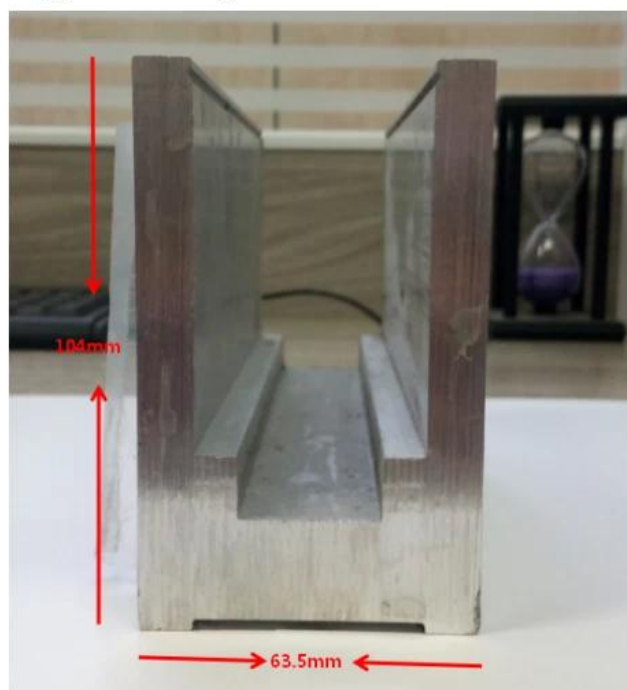

РУЧКА СЛОНОВЫХ ТРУБ: