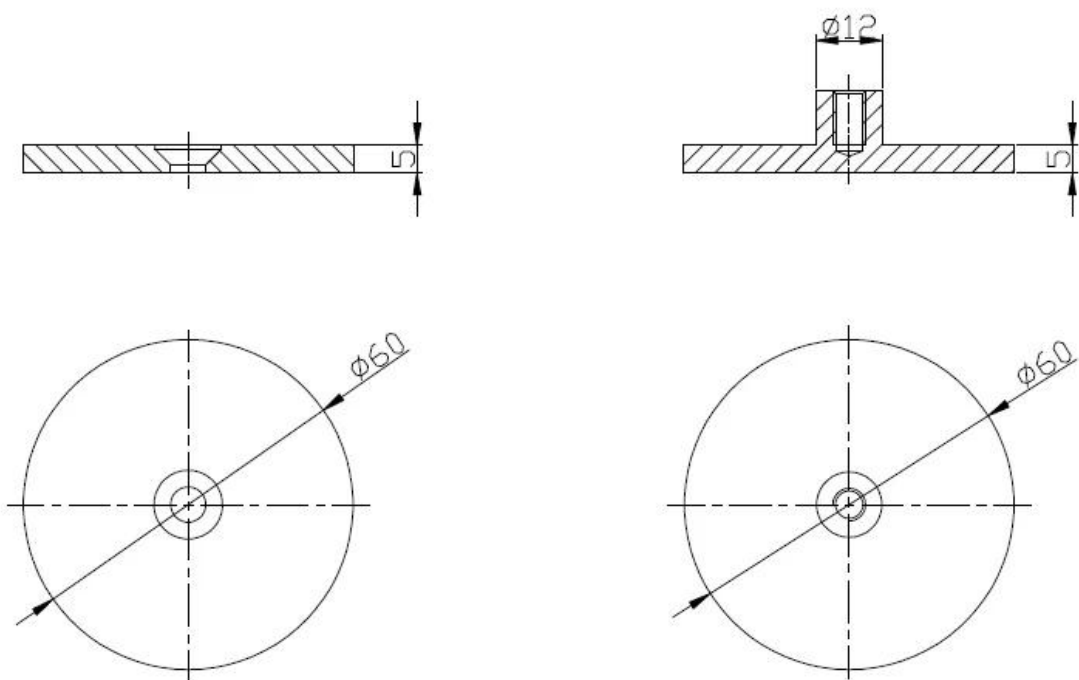

1.Description

не --Model No .: CB-60

--Glass К подстаканником

--size: $\Phi 60\text{mm}$

--Для Толщина стекла: 8-12мм

Рисунок 2. Продукт

3.Project шоу

3.Delivery & Amp; упаковка