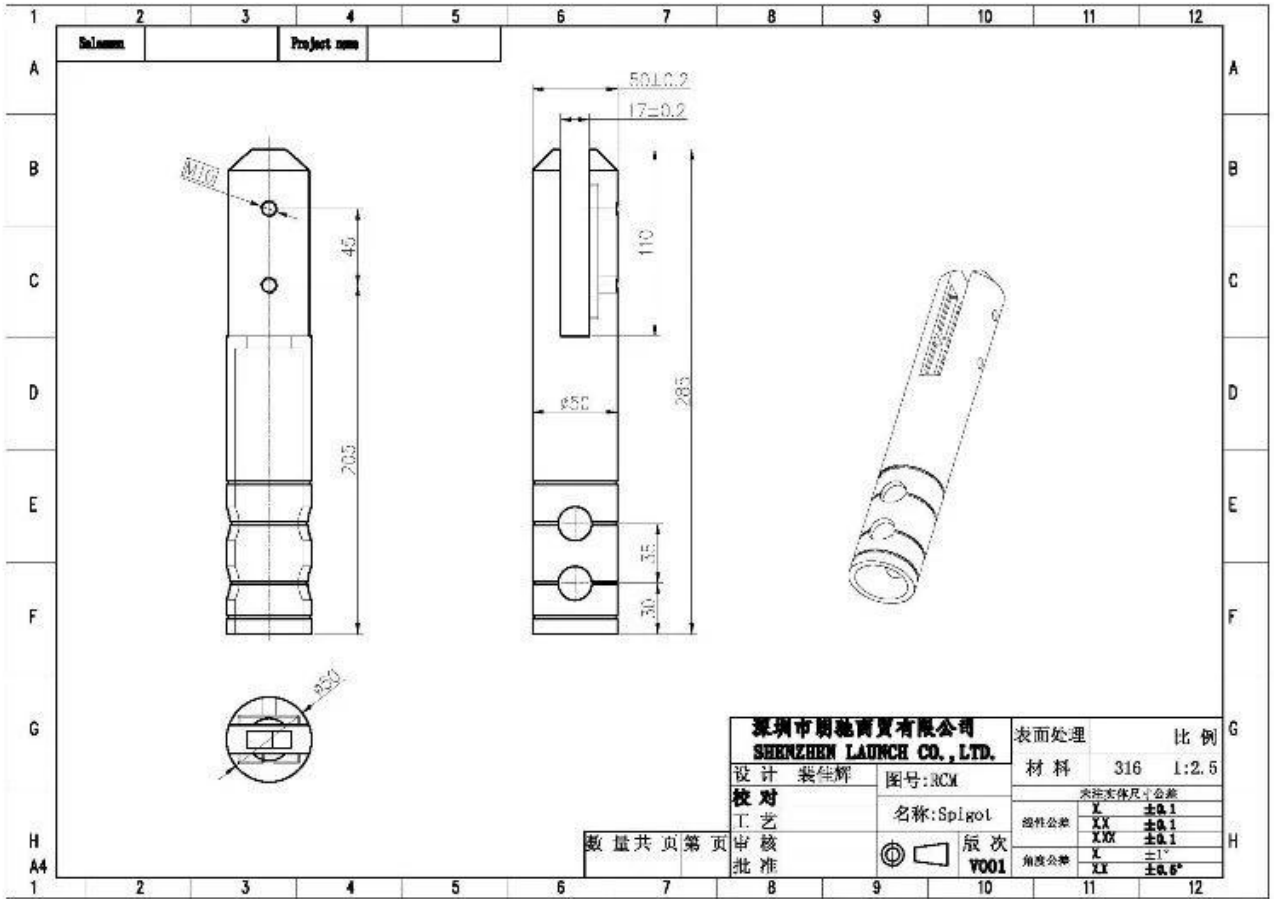

YOP

CKM

RCM

Фото производства и упаковки

2014/03/19

Фотографии проекта

KEBIL 科比奧

Если у вас есть какие-либо вопросы, пожалуйста, свяжитесь с нами.