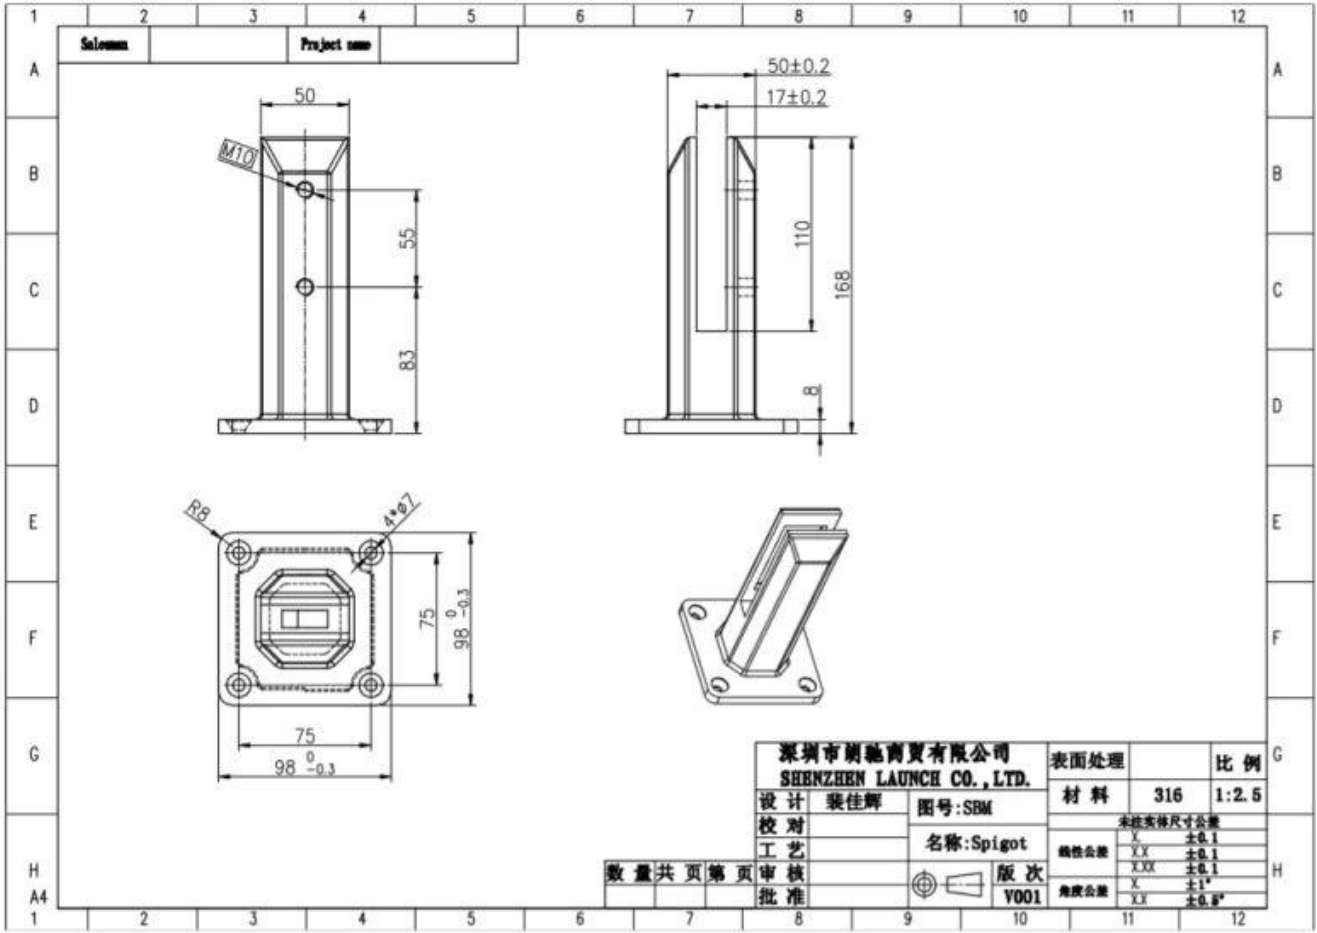

Выставка продуктов

SBM

| | | | |
|--|---------|------|----------|
| 深圳市朗驰商贸有限公司 SHENZHEN LAUNCH CO., LTD. | | 表面处理 | 比例 |
| 设计 | 裴佳辉 | 材料 | 316 |
| 校对 | | 图号 | SBM |
| 工艺 | | 名称 | Spigot |
| 数量 | 共 页 第 页 | 版次 | V001 |
| 审核 | | 精度公差 | 未注实际尺寸公差 |
| 批准 | | | X ±0.1 |
| | | | XX ±0.1 |
| | | | XXX ±0.1 |
| | | | X ±1° |
| | | | XX ±0.5° |