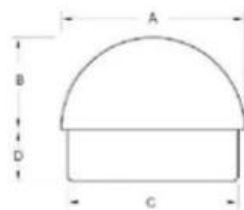

# LCH-209

Part No.	size				Material	Finish
	A	B	C	D		
LCH-209/25.8	25	6	22	10	<ul style="list-style-type: none"> <li>▪ AISI 304</li> <li>▪ AISI 316</li> </ul>	<ul style="list-style-type: none"> <li>▪ Satin</li> <li>▪ Mirror</li> </ul>
LCH-209/30	30	5	27	12		
LCH-209/33	33	5	30	12		
LCH-209/38	38	5	35	12		
LCH-209/40	40	5	37	12		
LCH-209/43	43	5	40	12		
LCH-209/50.8	50.8	5	47.8	12		
LCH-209/63.5	63.5	6	60.5	12		
LCH-209/43	43	3	40	12		
LCH-209/50.8	50.8	3	47.8	12		

**KEBIL** 科比奥®

2) Другие заглушки для труб avaiialbe

Part No.	size				Material	Finish
	A	B	C	D		
LCH-209/25.8	25	6	22	10	▪ AISI 304 ▪ AISI 316	▪ Satin ▪ Mirror
LCH-209/30	30	5	27	12		
LCH-209/33	33	5	30	12		
LCH-209/38	38	5	35	12		
LCH-209/40	40	5	37	12		
LCH-209/43	43	5	40	12		
LCH-209/50.8	50.8	5	47.8	12		
LCH-209/63.5	63.5	6	60.5	12		
LCH-209/43	43	3	40	12		
LCH-209/50.8	50.8	3	47.8	12		

Part No.	size					Material	Finish
	A	B	C	D	E		
LCH-211/20	20	20	17	5	12	▪ AISI 304 ▪ AISI 316	▪ Satin ▪ Mirror
LCH-211/25	25	25	22	5	12		
LCH-211/30	30	30	27	5	12		
LCH-211/40	40	40	37	5	12		
LCH-211/50	50	50	47	5	12		
LCH-212	40	20	37x17	5	12		