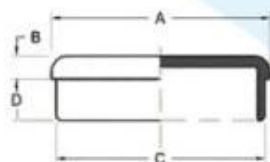

# LCH-209

Part No.	size				Material	Finish
	A	B	C	D		
LCH-209/25.8	25	6	22	10	<ul style="list-style-type: none"> <li>▪ AISI 304</li> <li>▪ AISI 316</li> </ul>	<ul style="list-style-type: none"> <li>▪ Satin</li> <li>▪ Mirror</li> </ul>
LCH-209/30	30	5	27	12		
LCH-209/33	33	5	30	12		
LCH-209/38	38	5	35	12		
LCH-209/40	40	5	37	12		
LCH-209/43	43	5	40	12		
LCH-209/50.8	50.8	5	47.8	12		
LCH-209/63.5	63.5	6	60.5	12		
LCH-209/43	43	3	40	12		
LCH-209/50.8	50.8	3	47.8	12		