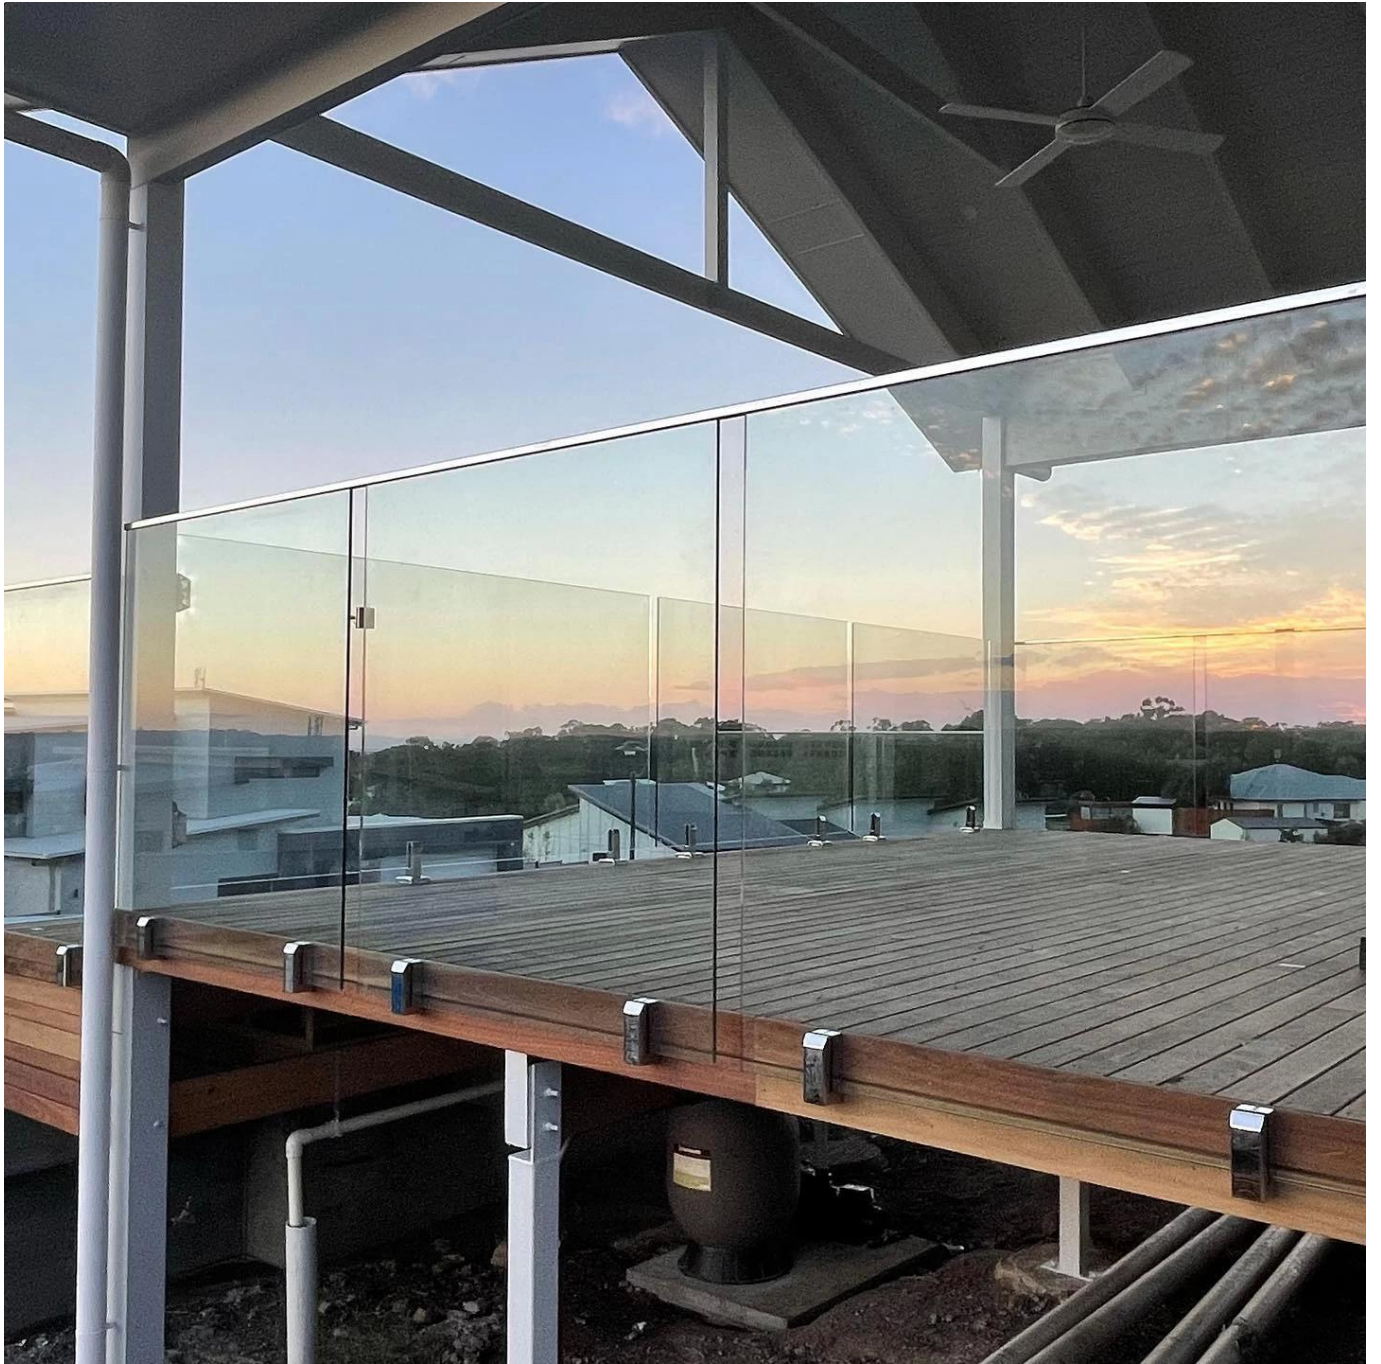

## Кореца из нержавеющей стали на стене смонтировано настенное лицо Smart Spigot

### Продукт Спецификация для трения на стене настенное лицо смонтировано смарт-стекло

Наименование товара	Настенное лицо на стене на стене
Материал	Дуплексная нержавеющая сталь 2205
Чистота поверхности	Зеркало полированное, атлас, матовый черный
Толщина стекла	8-13,52 мм, стекло без отверстия
Размеры	Согласно рисунку
Применение	Балконные перила, перила для палубы и др.
МОQ	10 шт

### Продукт Показать для трения боковая настенная стена смонтированный смарт-стекло Spigot

Технический рисунок для настенного стены на стене

Упаковка и массовое производство для трения боковой настенный настенный лицо  
установлен смарт-стекло Spigot

Проект шоу для трения боковой настенный стена смонтированный смарт-стекло Spigot