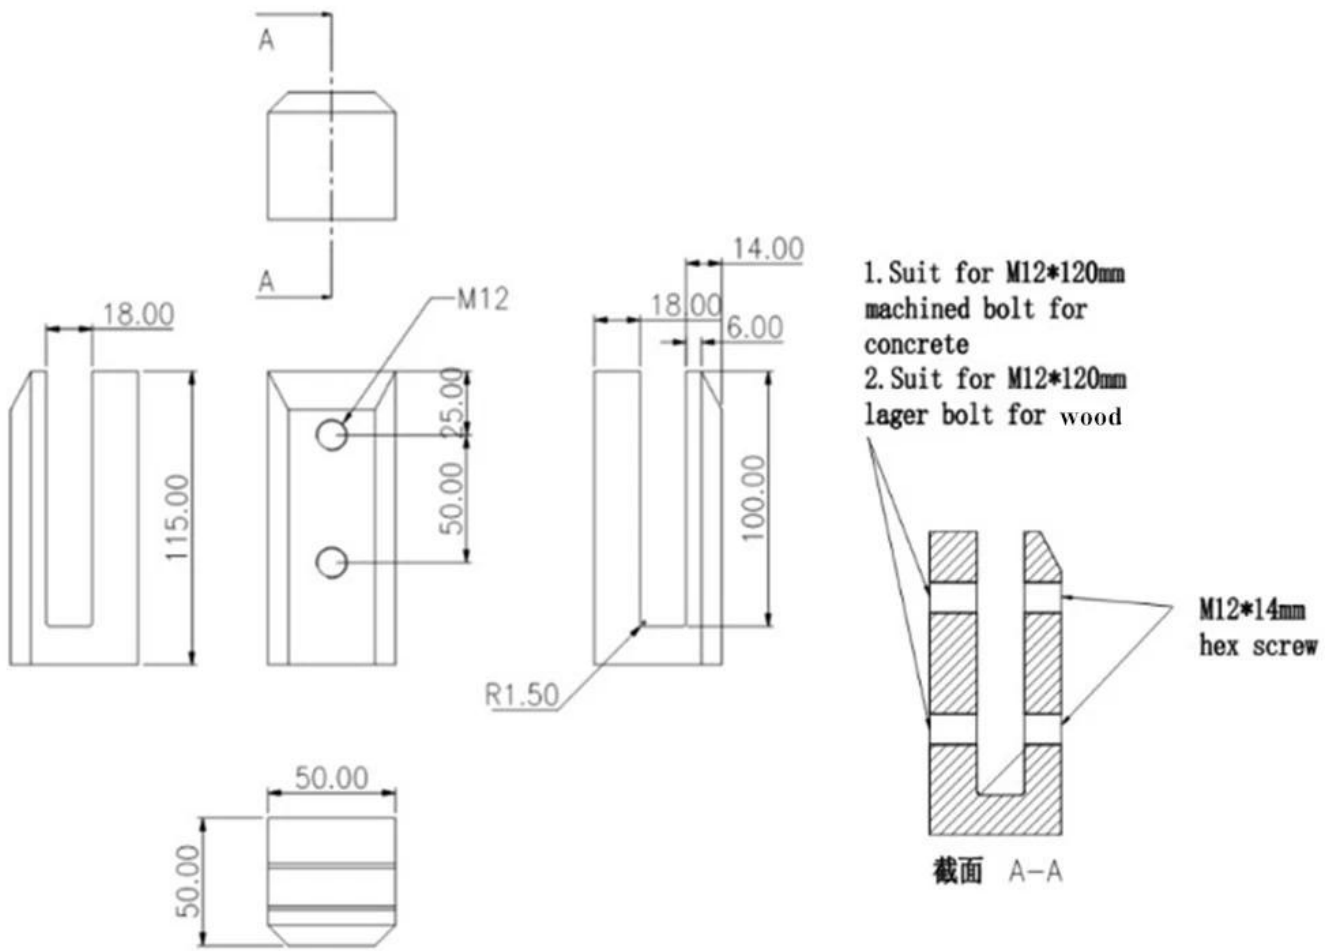

## Кореца из нержавеющей стали на стене смонтировано настенное лицо Smart Spigot

### Продукт Спецификация для трения на стене настенное лицо смонтировано смарт-стекло

Наименование товара	Настенное лицо на стене на стене
Материал	Дуплексная нержавеющая сталь 2205
Чистота поверхности	Зеркало полированное, атлас, матовый черный
Толщина стекла	8-13,52 мм, стекло без отверстия
Размеры	Согласно рисунку
Применение	Балконные перила, перила для палубы и др.
МОQ	10 шт

### Продукт Показать для трения боковая настенная стена смонтированный смарт-стекло Spigot

Технический рисунок для настенного стены на стене

Упаковка и массовое производство для трения боковой настенный настенный лицо  
установлен смарт-стекло Spigot