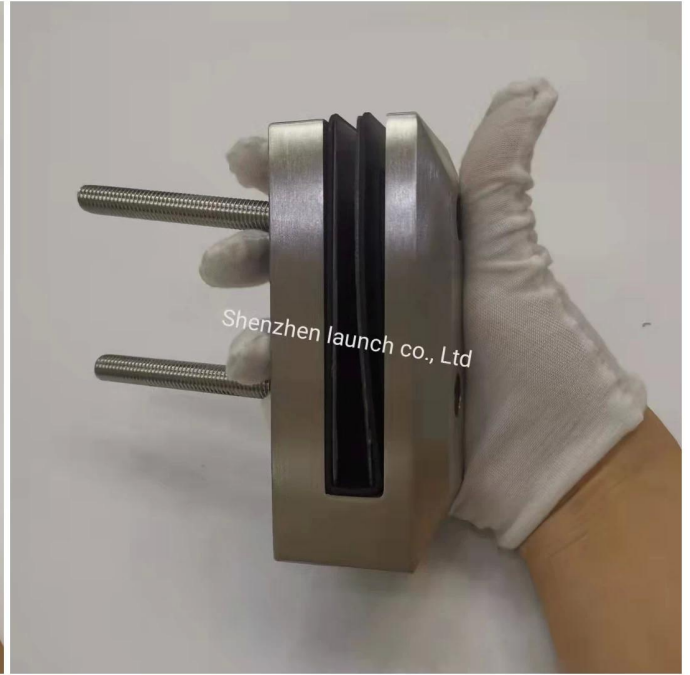

## Кореца из нержавеющей стали на стене смонтировано настенное лицо Smart Spigot

### Продукт Спецификация для трения на стене настенное лицо смонтировано смарт-стекло

Наименование товара	Настенное лицо на стене на стене
Материал	Дуплексная нержавеющая сталь 2205
Чистота поверхности	Зеркало полированное, атлас, матовый черный
Толщина стекла	8-13,52 мм, стекло без отверстия
Размеры	Согласно рисунку
Применение	Балконные перила, перила для палубы и др.
МОQ	10 шт

### Продукт Показать для трения боковая настенная стена смонтированный смарт-стекло Spigot

Технический рисунок для настенного стены на стене

Упаковка и массовое производство для трения боковой настенный настенный лицо  
установлен смарт-стекло Spigot