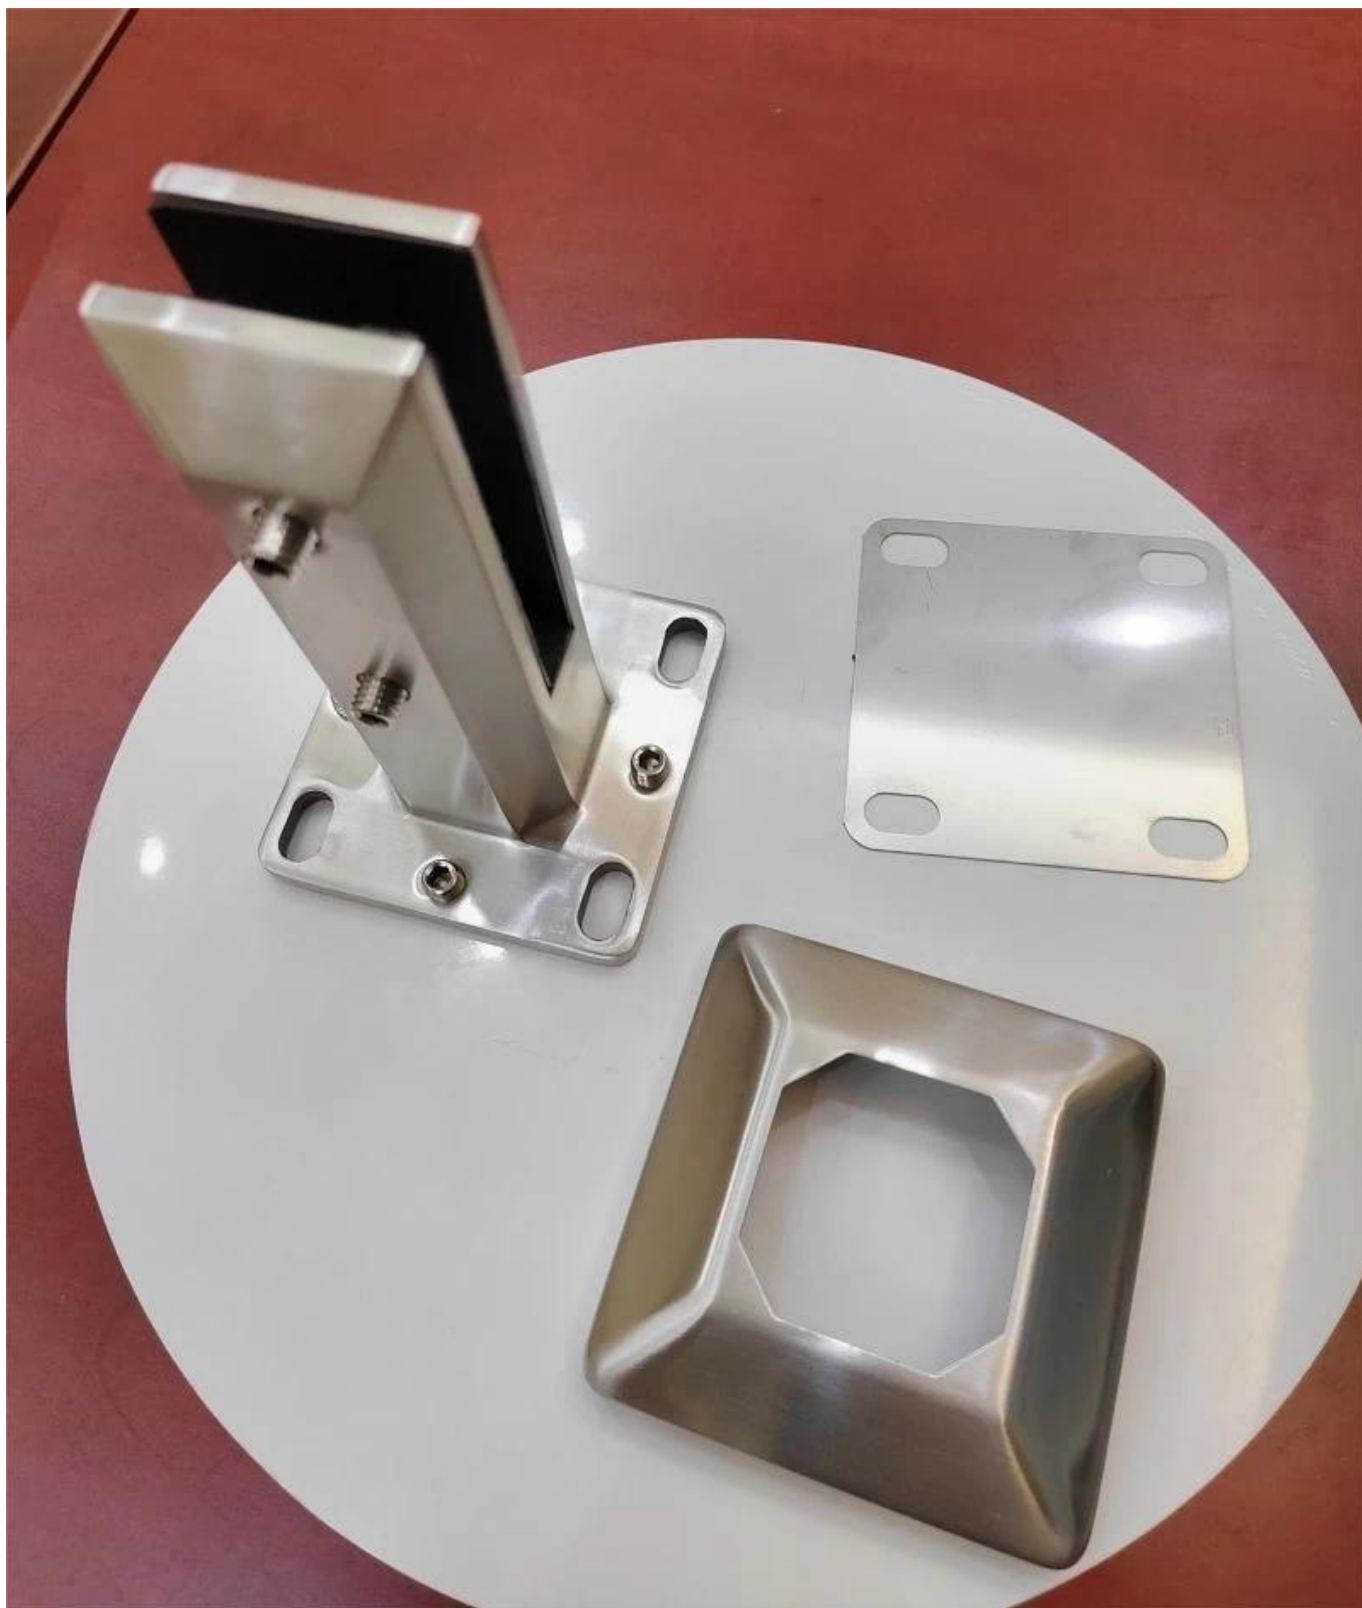

**Регулируемый стеклянный патрубок из нержавеющей стали Duplex 2205 за бескаркасный плавание бассейн ограждение**

**Товар показывать**

**Сатиновая поверхность**

**матовая черная поверхность**

**Техническое Рисование**