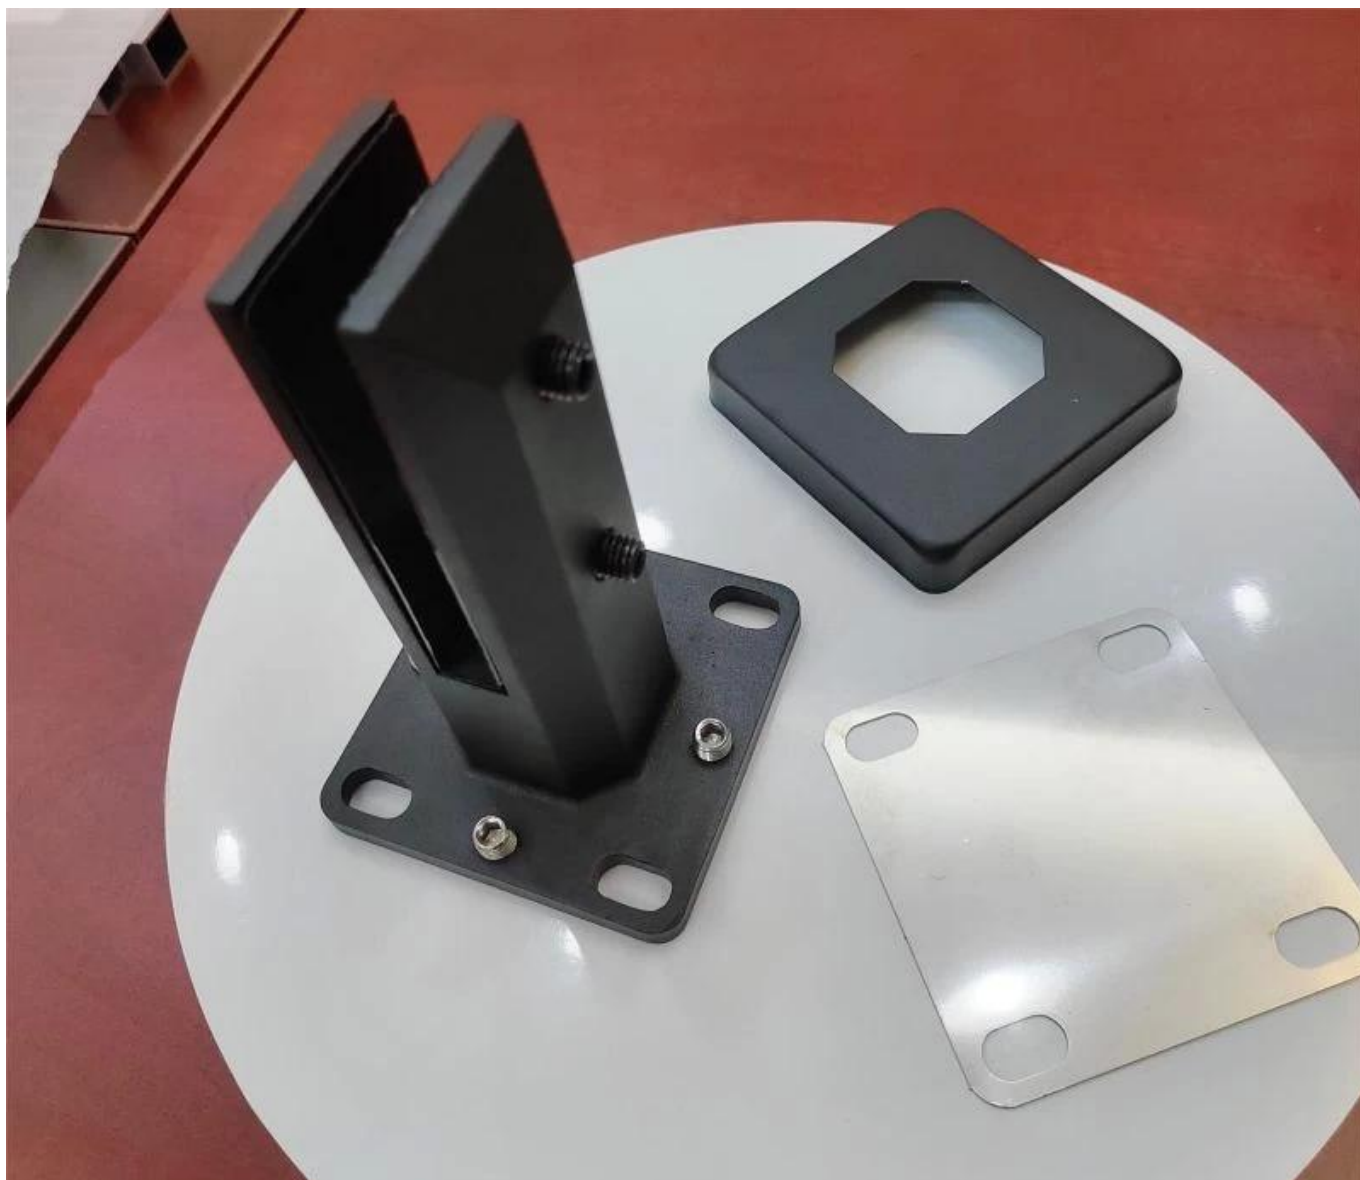

**Регулируемый стеклянный патрубок из нержавеющей стали Duplex 2205 за бескаркасный плавание бассейн ограждение**

**Товар показывать**

**Сатиновая поверхность**

**матовая черная поверхность**

**Техническое Рисование**