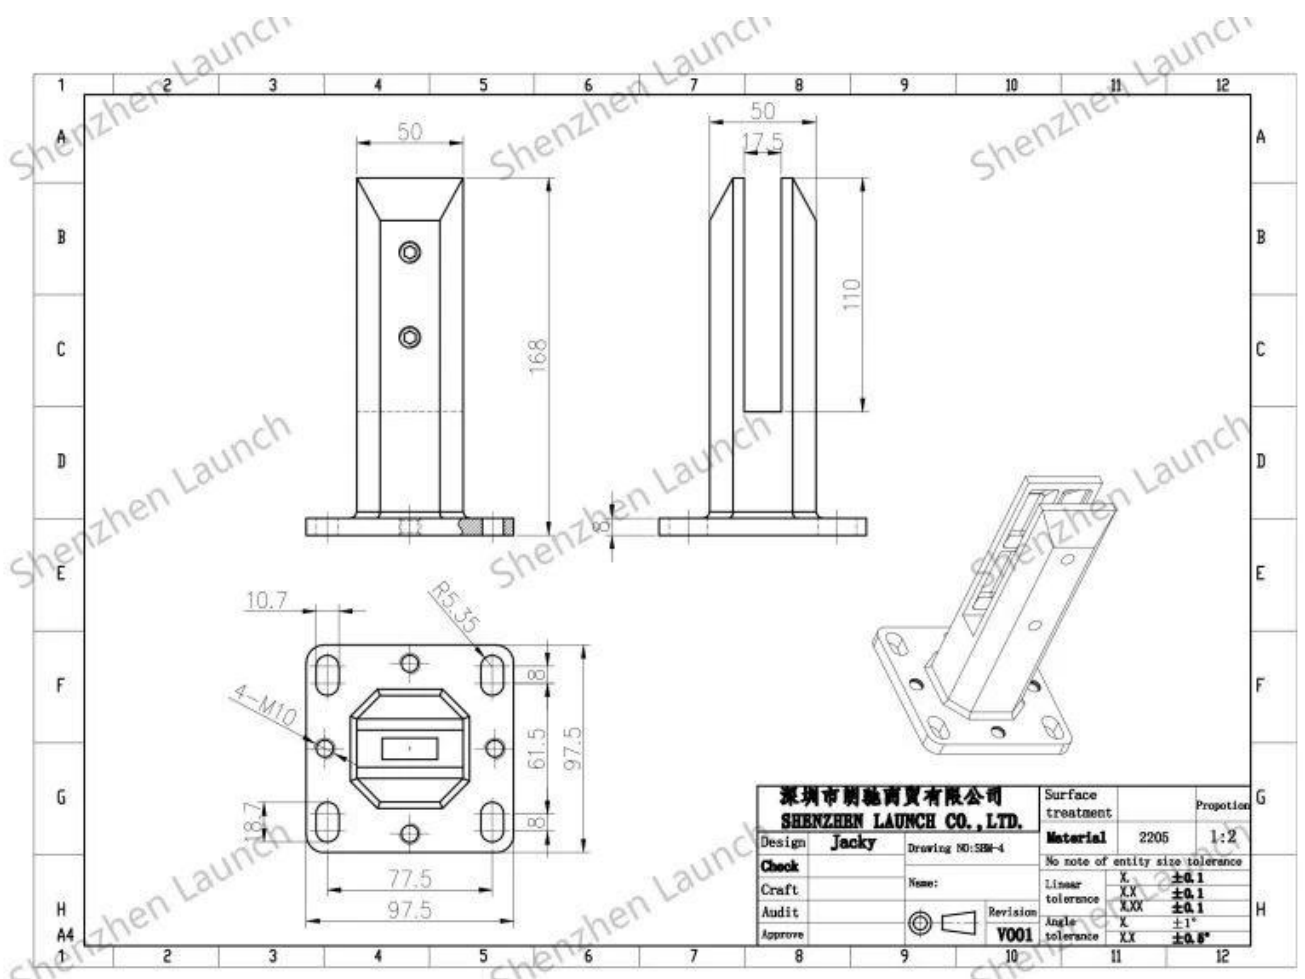

**Регулируемый стеклянный патрубок из нержавеющей стали Duplex 2205 за бескаркасный плавание бассейн ограждение**

**Товар показывать**

**Сатиновая поверхность**

**матовая черная поверхность**

**Техническое Рисование**

|   |                  |                                  |            |
|---|------------------|----------------------------------|------------|
| 深圳市朗驰商贸有限公司<br><b>SHENZHEN LAUNCH CO., LTD.</b> |                  | Surface treatment                | Proportion |
| Design  | Jacky            | Material                         | 2205 1:2   |
| Check   | Drawing NO: SH-4 | No note of entity size tolerance |            |
| Craft   | Name:            | Linear tolerance                 | X ±0.1     |
| Audit   | Revision         | tolerance                        | XX ±0.1    |
| Approve   | VO01             | Angle tolerance                  | X ±1°      |